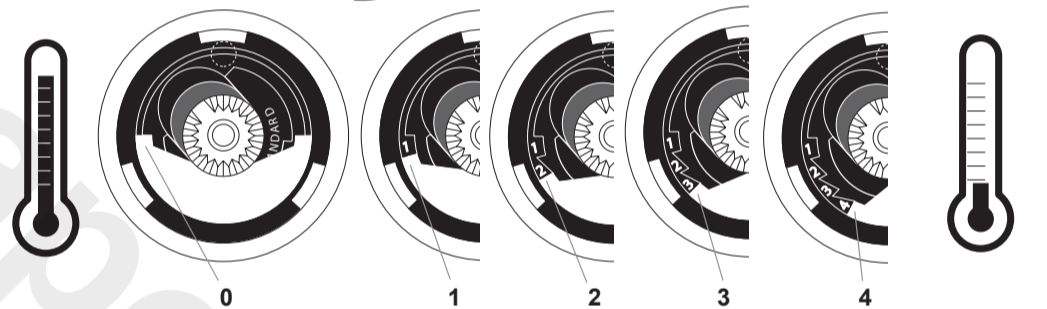

	<b>P</b>	bar	MIN. 1.5		MAX. 5		<b>Q</b> (1.5 bar)
	<b>T</b>	°C	MAX. 80		65 55		<b>l/min</b>