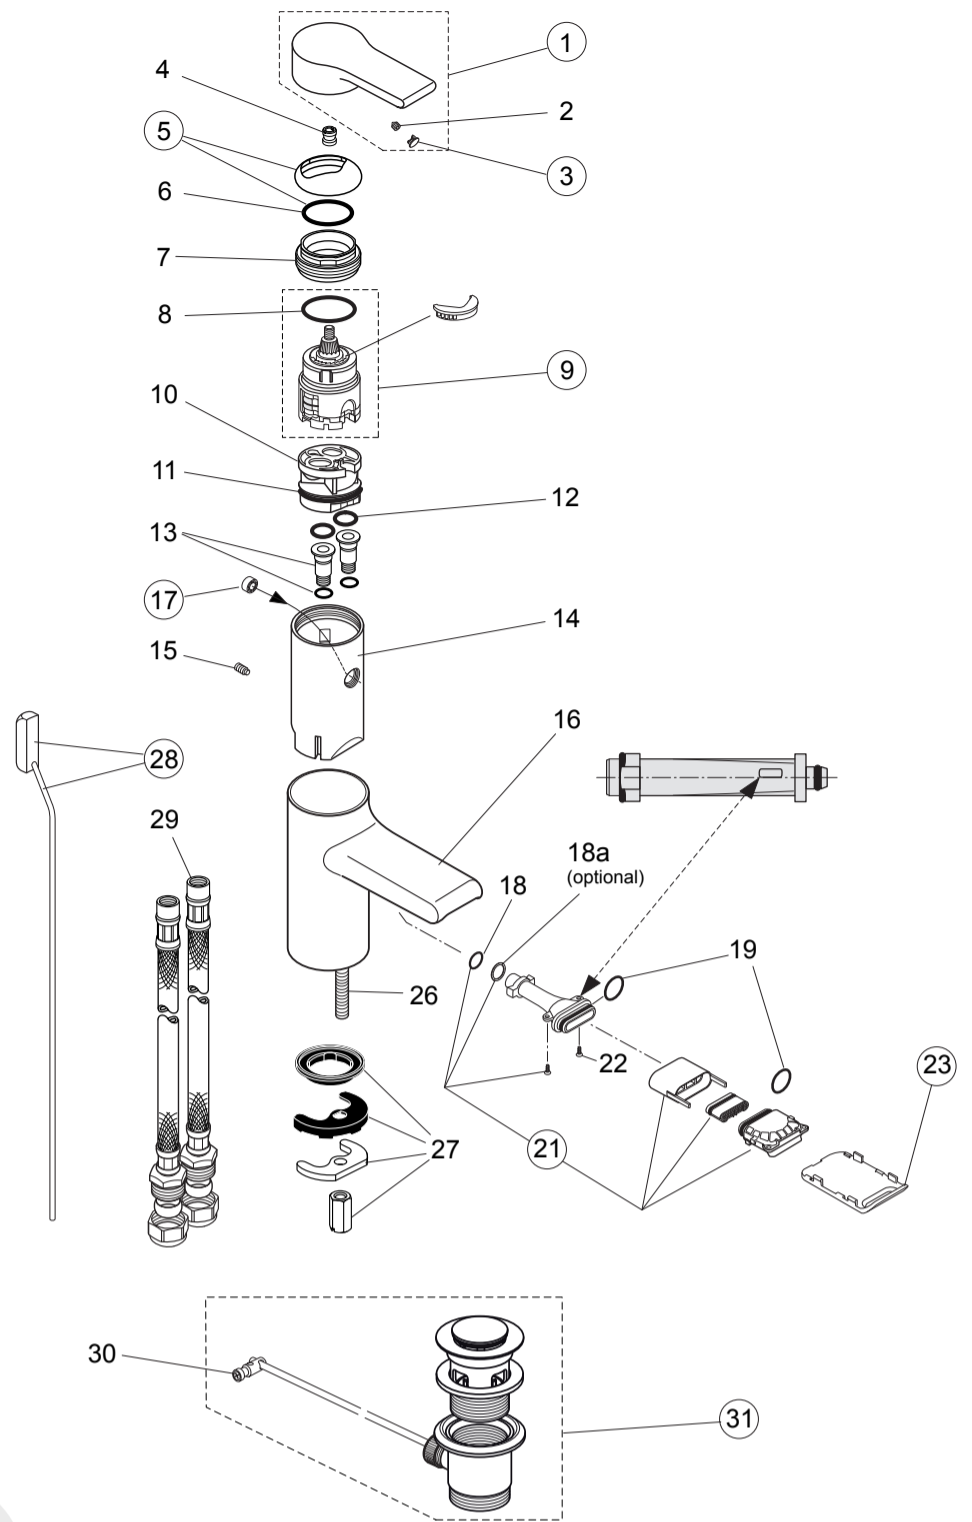

XX = AA, AD ..

Position

- 1 = A 960 645 XX
- 3 = B 960 473 XX
- 5 = A 960 646 XX
- 9 = A 962 716 NU
- 17 = A 960 647 NU
- 21 = A 960 687 NU
- 23 = A 960 688 XX
- 28 = A 960 654 XX
- 31 = A 961 230 XX

**ATTITUDE**  
 A 4597 .. A 5536 ..

	<b>P</b>	bar	MIN. 1.5		MAX. 5		<b>Q</b> (1.5 bar)
	<b>T</b>	°C	MAX. 80		65 55		<b>l/min</b>