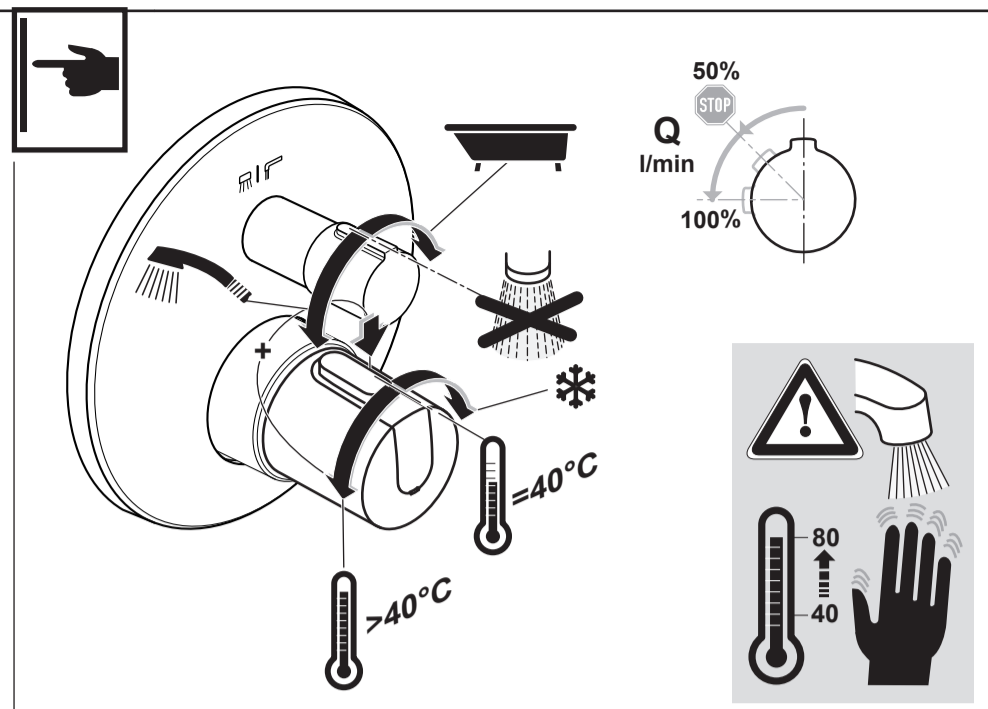

www.idealstandardinternational.com

	P	bar		MAX. 10		5			Q (3 bar)
	T	°C		MAX. 80		65			l/min
						55			21