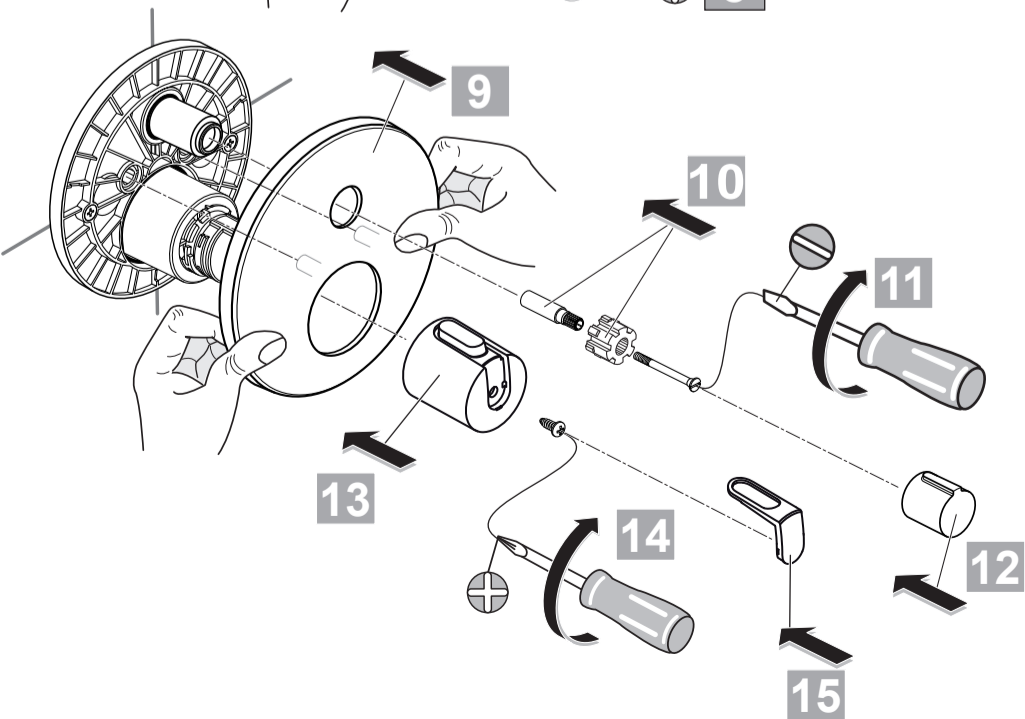

www.idealstandardinternational.com

	P	bar		MAX. 10		5			Q (3 bar)
	T	°C		MAX. 80		65			l/min
						55			21