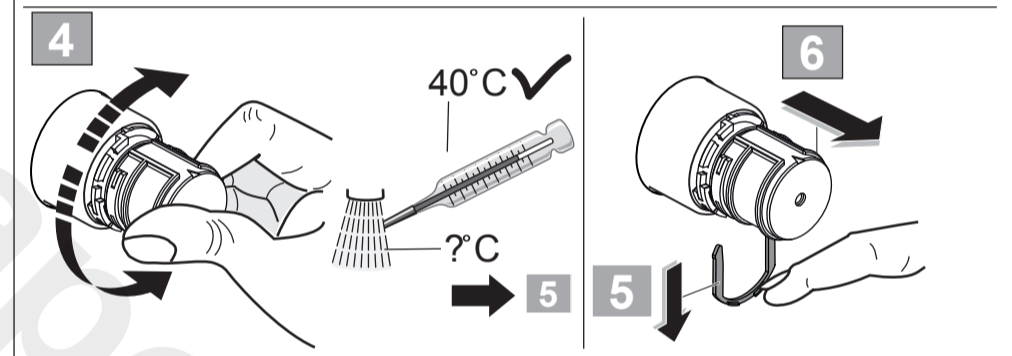

www.idealstandardinternational.com

	P	bar		MAX. 10		5			Q (3 bar)
	T	°C		MAX. 80		65			l/min
						55			21