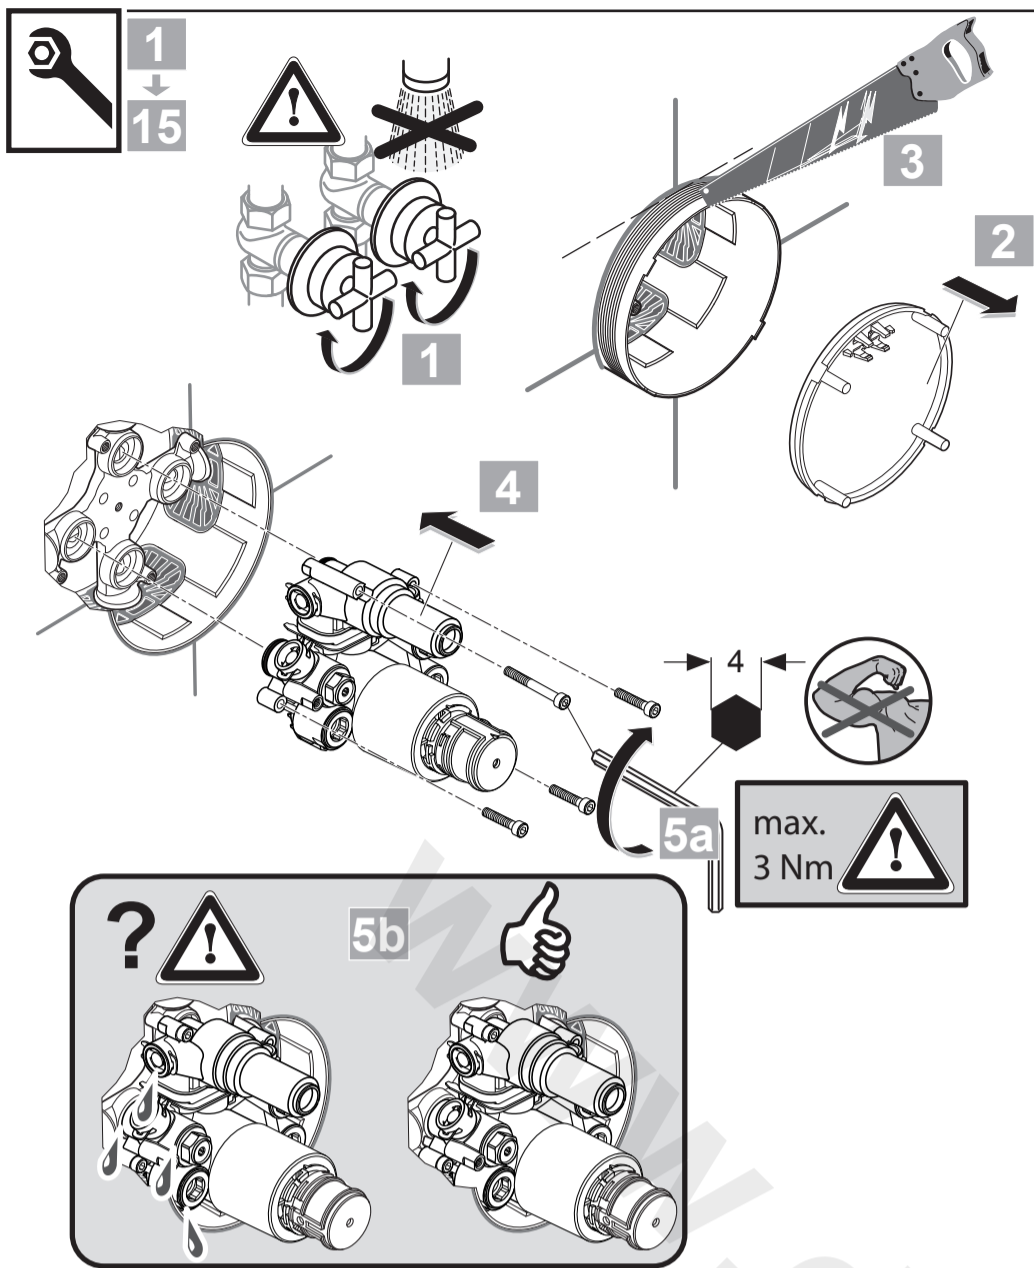

www.idealstandardinternational.com

	P	bar		MAX. 10		5			Q (3 bar)
	T	°C		MAX. 80		65			l/min
						55			21