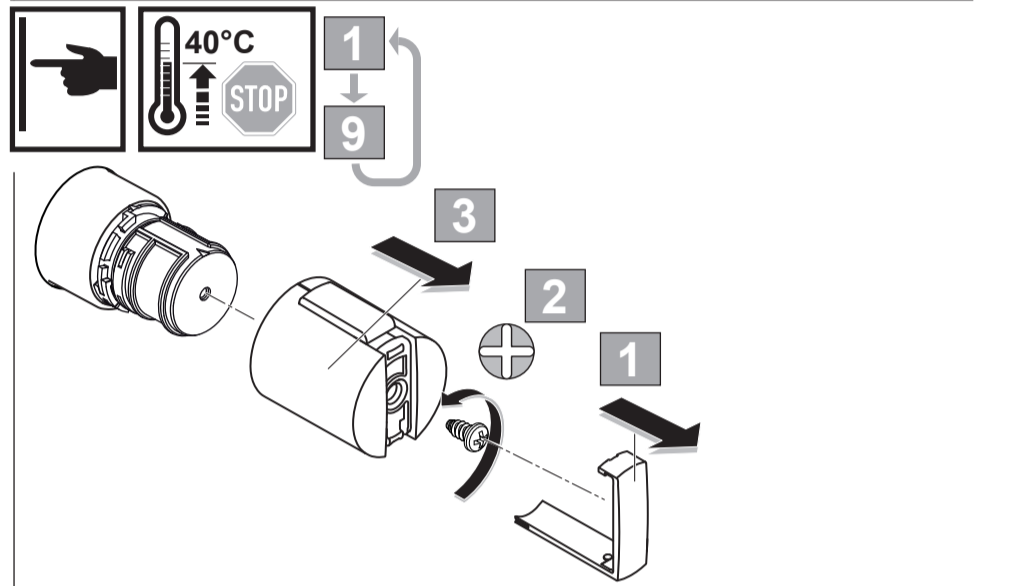

www.idealstandardinternational.com

	P	bar		MAX. 10		5			Q (3 bar)
	T	°C		MAX. 80		65			l/min
						55			21