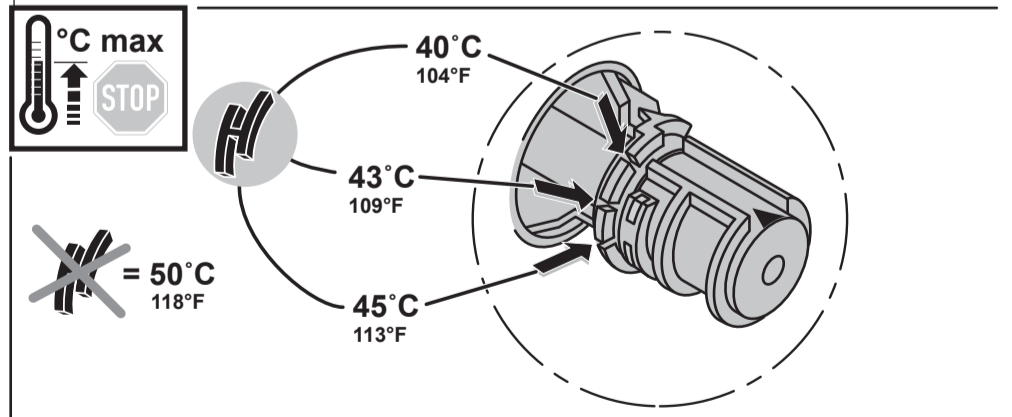

www.idealstandardinternational.com

	P	bar		MAX. 10		5			Q (3 bar)
	T	°C		MAX. 80		65			l/min
						55			21