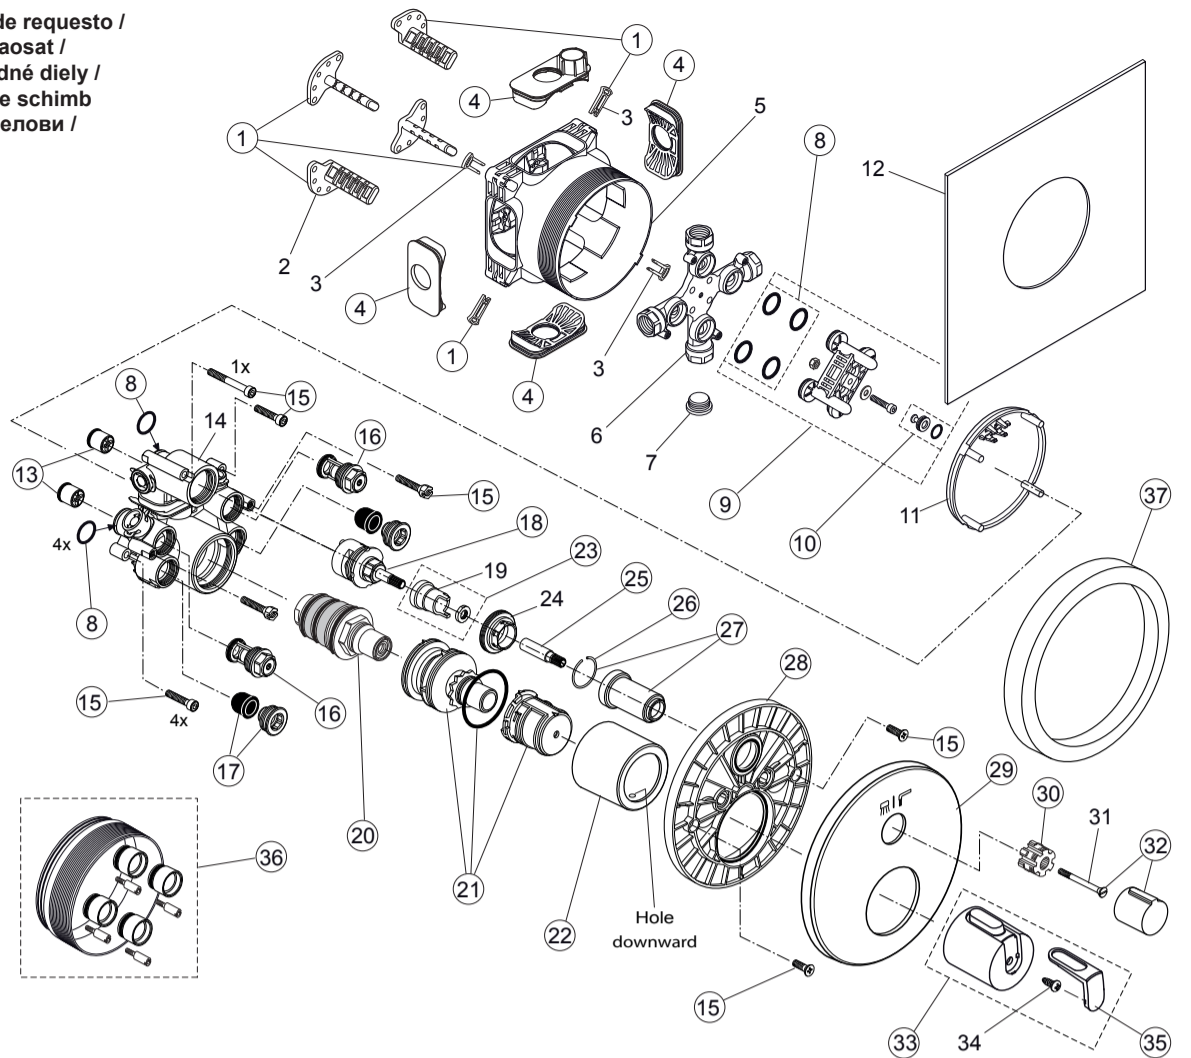

**Position**

- |                   |                   |
|-------------------|-------------------|
| 1 = A 963 131 NU  | 25 = A 960 899 NU |
| 4 = A 963 132 NU  | 26 = A 962 368 NU |
| 8 = A 963 143 NU  | 27 = A 962 384 AA |
| 9 = A 963 146 NU  | 28 = A 960 895 NU |
| 10 = A 963 147 NU | 29 = A 962 484 AA |
| 13 = A 962 594 NU | 30 = A 961 659 NU |
| 15 = A 960 890 NU | 32 = A 962 388 AA |
| 16 = A 960 706 NU | 33 = A 962 870 AA |
| 17 = A 960 891 NU | 35 = A 962 872 AA |
| 18 = A 962 480 NU | 36 = A 960 704 NU |
| 20 = A 963 564 NU | A 962 476 NU      |
| 21 = A 963 427 NU | 37 = A 960 705 AA |
| 22 = A 962 391 AA |                   |
| 23 = A 962 481 NU |                   |

www.idealstandardinternational.com

	P	bar		MAX. 10		5			Q (3 bar)
	T	°C		MAX. 80		65			l/min
						55			21