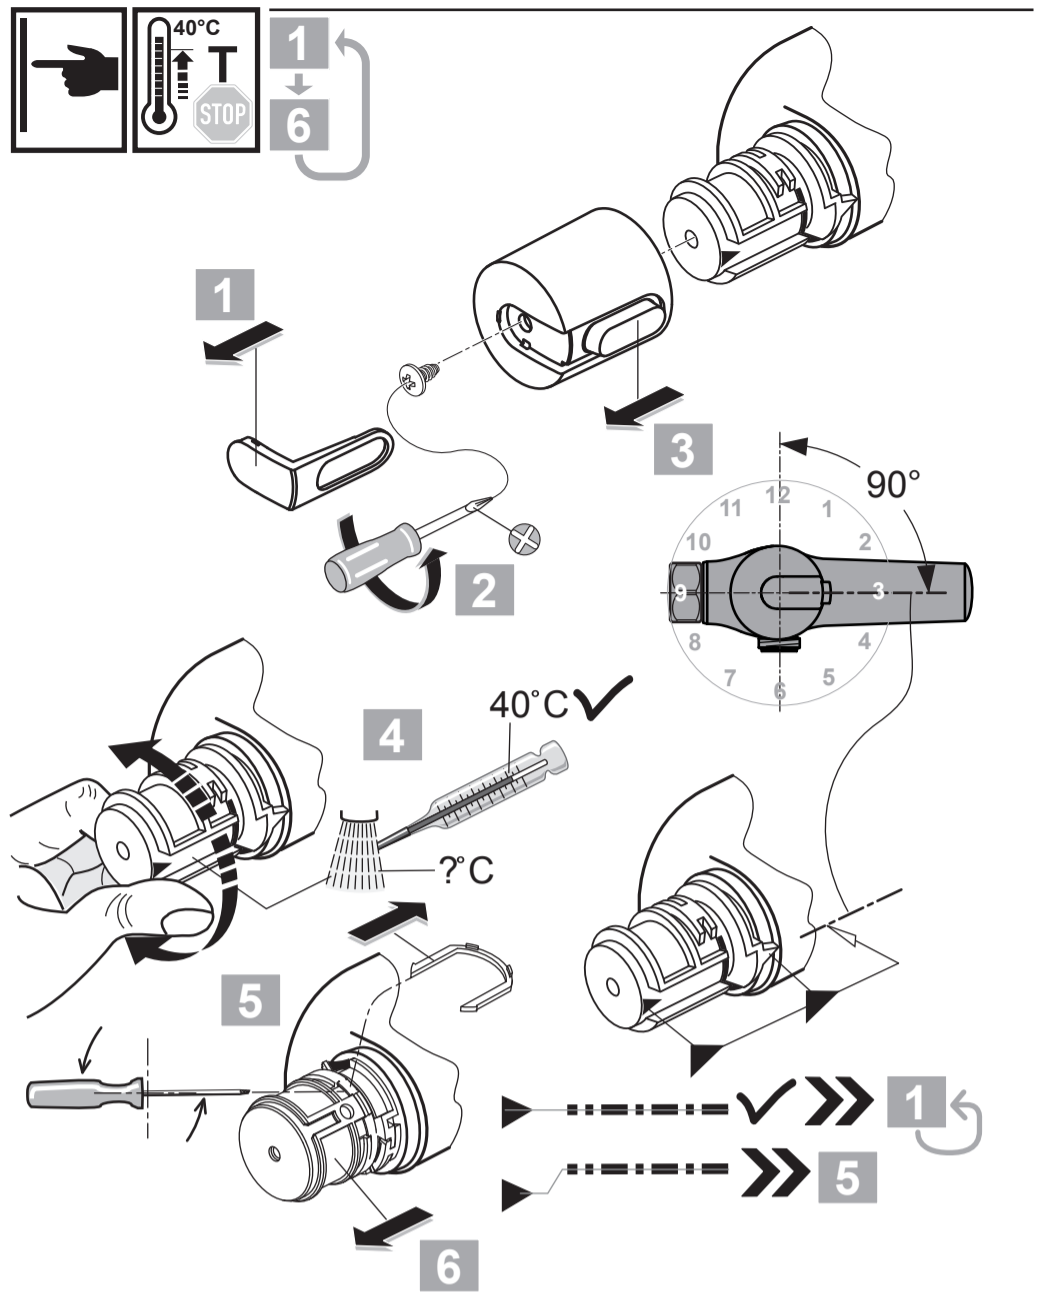

	P	bar	MIN. 0.1	MAX. 5		Q (0.2 bar)
	T	$^{\circ}\text{C}$	MAX. 80	65 55		l/min 4.7

A962568NU