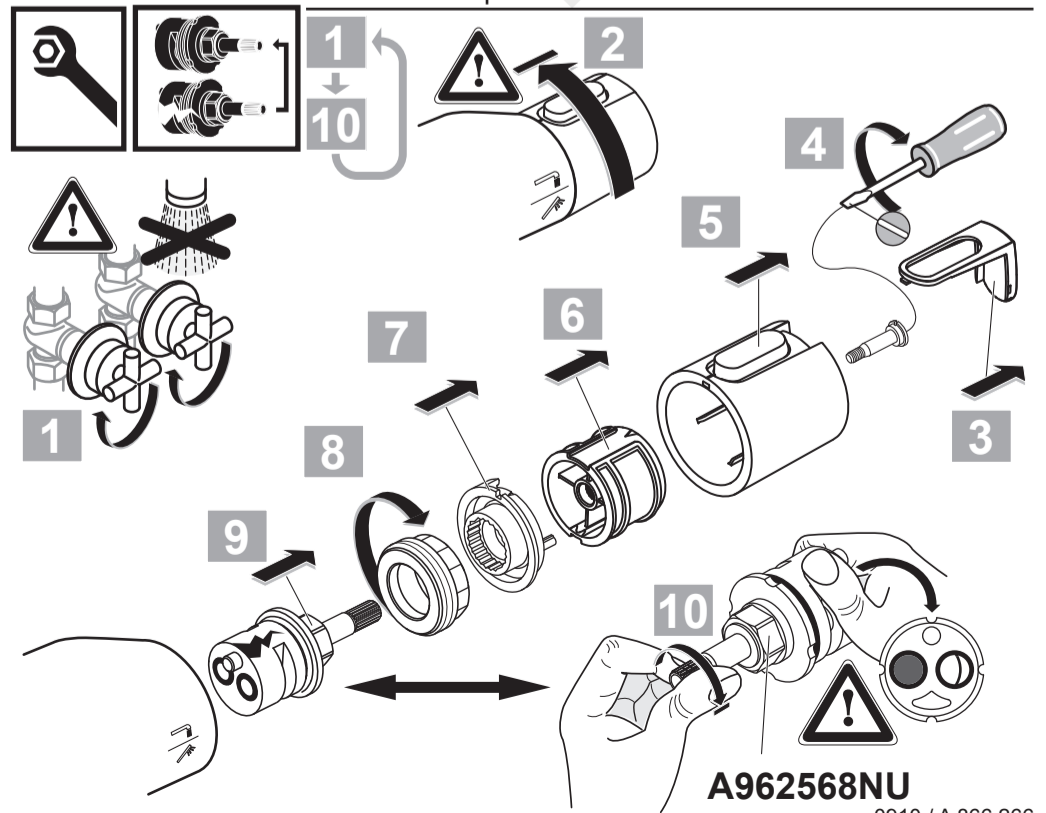

CERATHERM 100
 A 4815 .. A 4816 ..

0812 / A 866 266
 (+ A 865 612)
 Made in Germany

Ideal Standard International BVBA
 Chaussée de Wavre, 1789 - box 15
 1160 Bruxelles
 Belgium

www.idealstandardinternational.com

	P	bar	MIN. 0.1	MAX. 5		Q (0.2 bar)
	T	$^{\circ}\text{C}$	MAX. 80	65 55		l/min 4.7

A962568NU