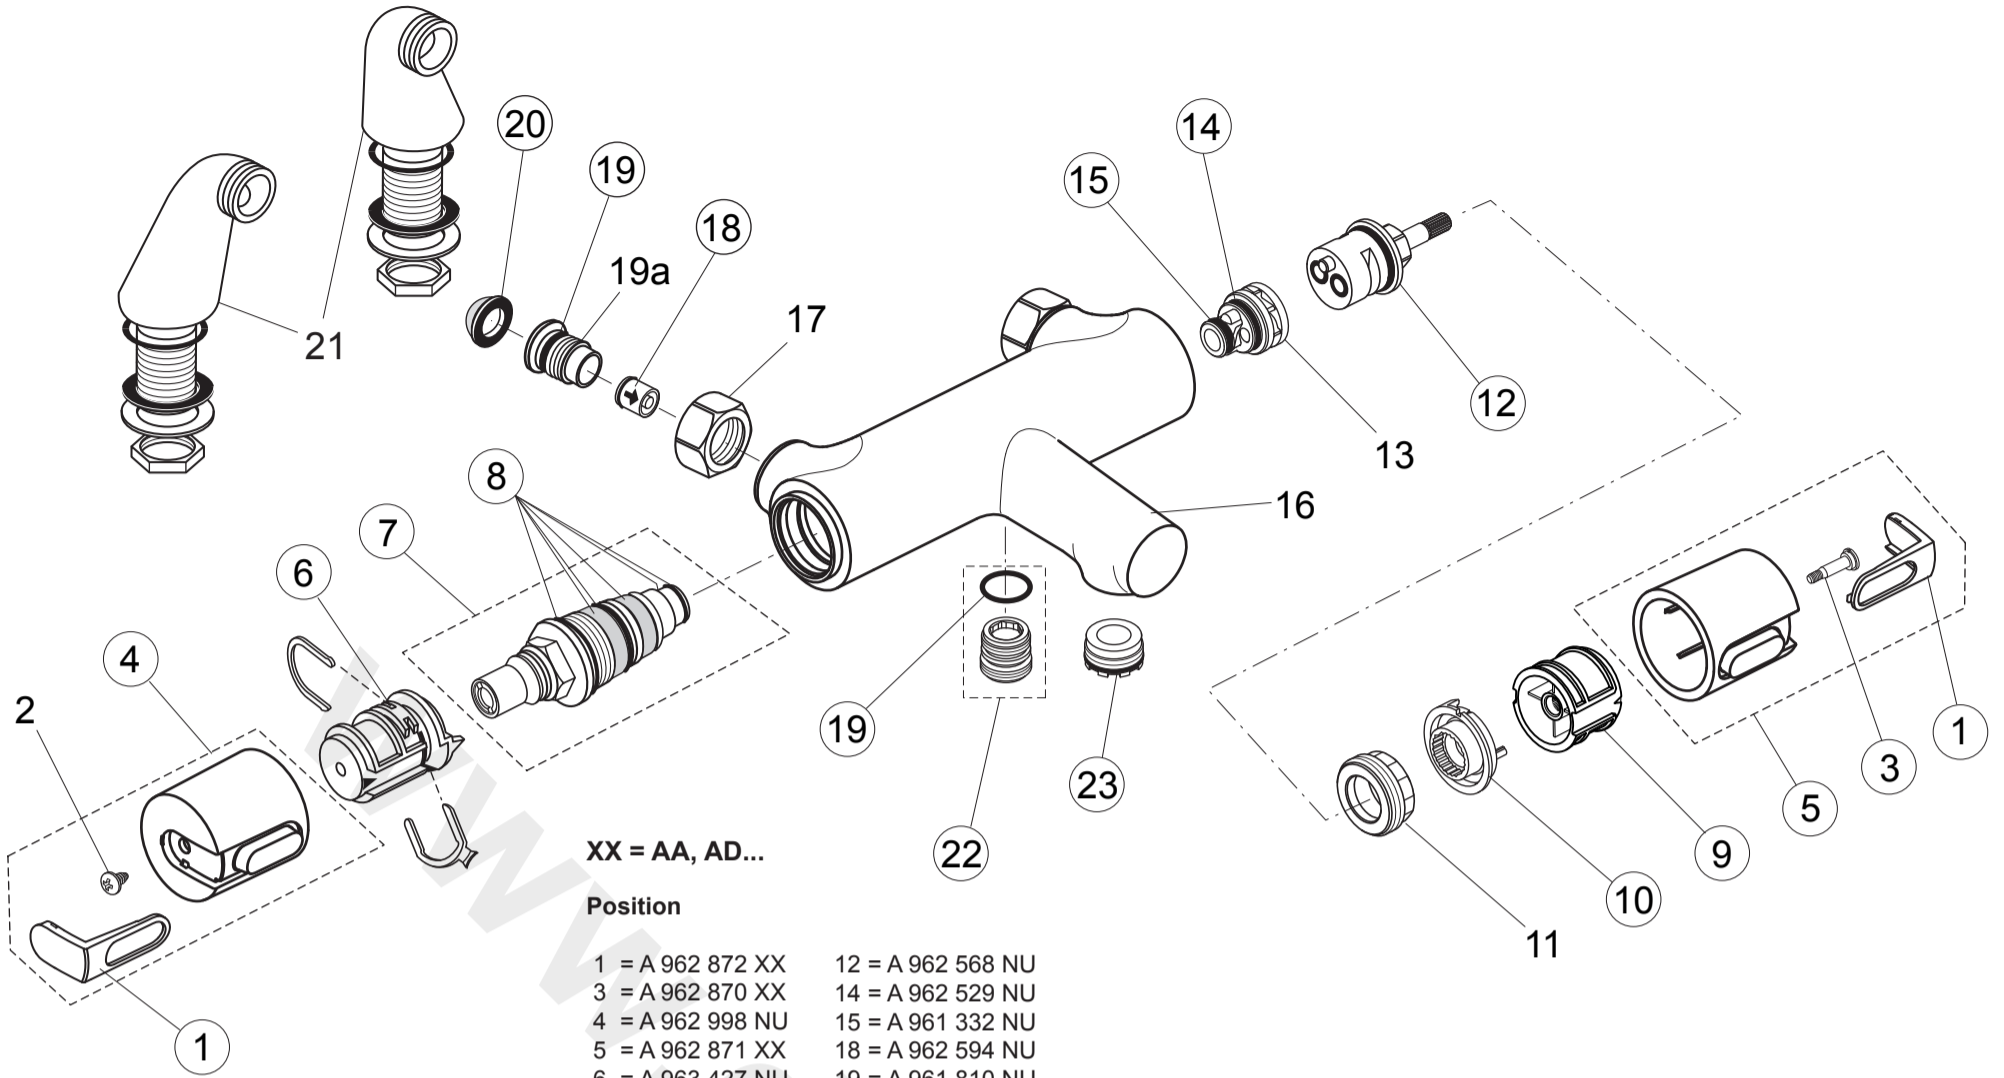

XX = AA, AD...

Position

1 = A 962 872 XX	12 = A 962 568 NU
3 = A 962 870 XX	14 = A 962 529 NU
4 = A 962 998 NU	15 = A 961 332 NU
5 = A 962 871 XX	18 = A 962 594 NU
6 = A 963 427 NU	19 = A 961 810 NU
7 = A 962 229 NU	20 = A 962 595 NU
8 = A 962 230 NU	21 = E 960 440 XX
9 = A 963 432 NU	22 = A 963 651 NU
10 = A 962 563 NU	23 = A 960 395 NU

	P	bar	MIN. 0.1	MAX. 5		Q (0.2 bar)
	T	$^{\circ}\text{C}$	MAX. 80	65 55		l/min 4.7

A962568NU