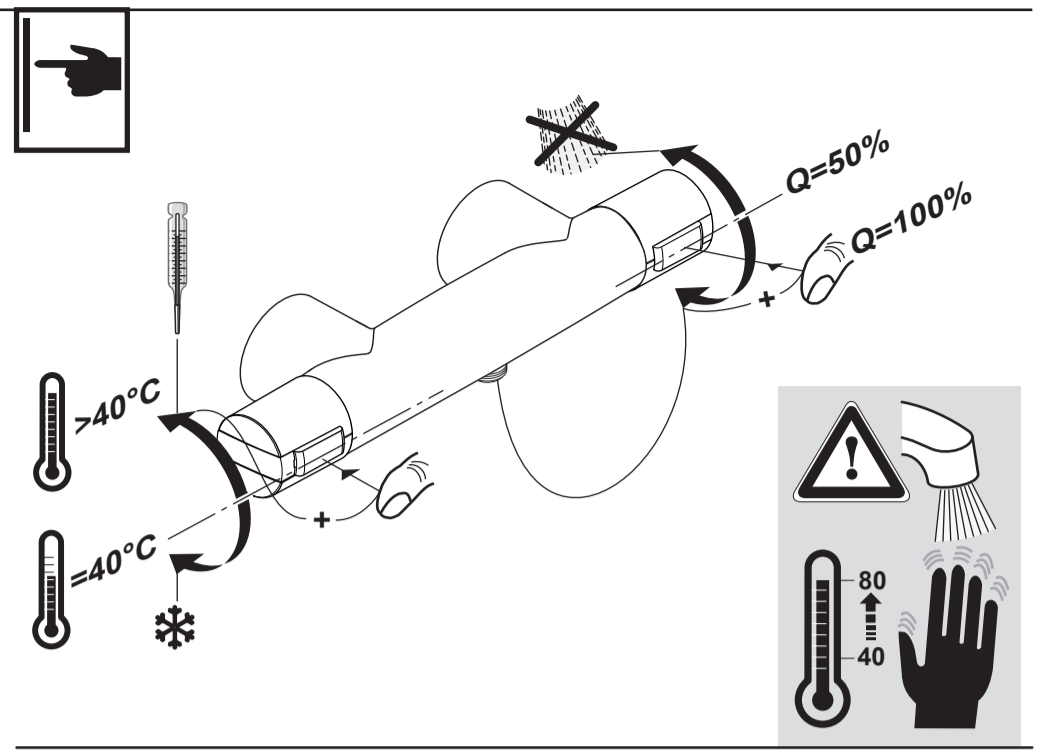

www.idealstandardinternational.com

	P	bar		MAX. 10		5		Q (3 bar)
	T	°C		MAX. 80		65		I/min
						55		20,5