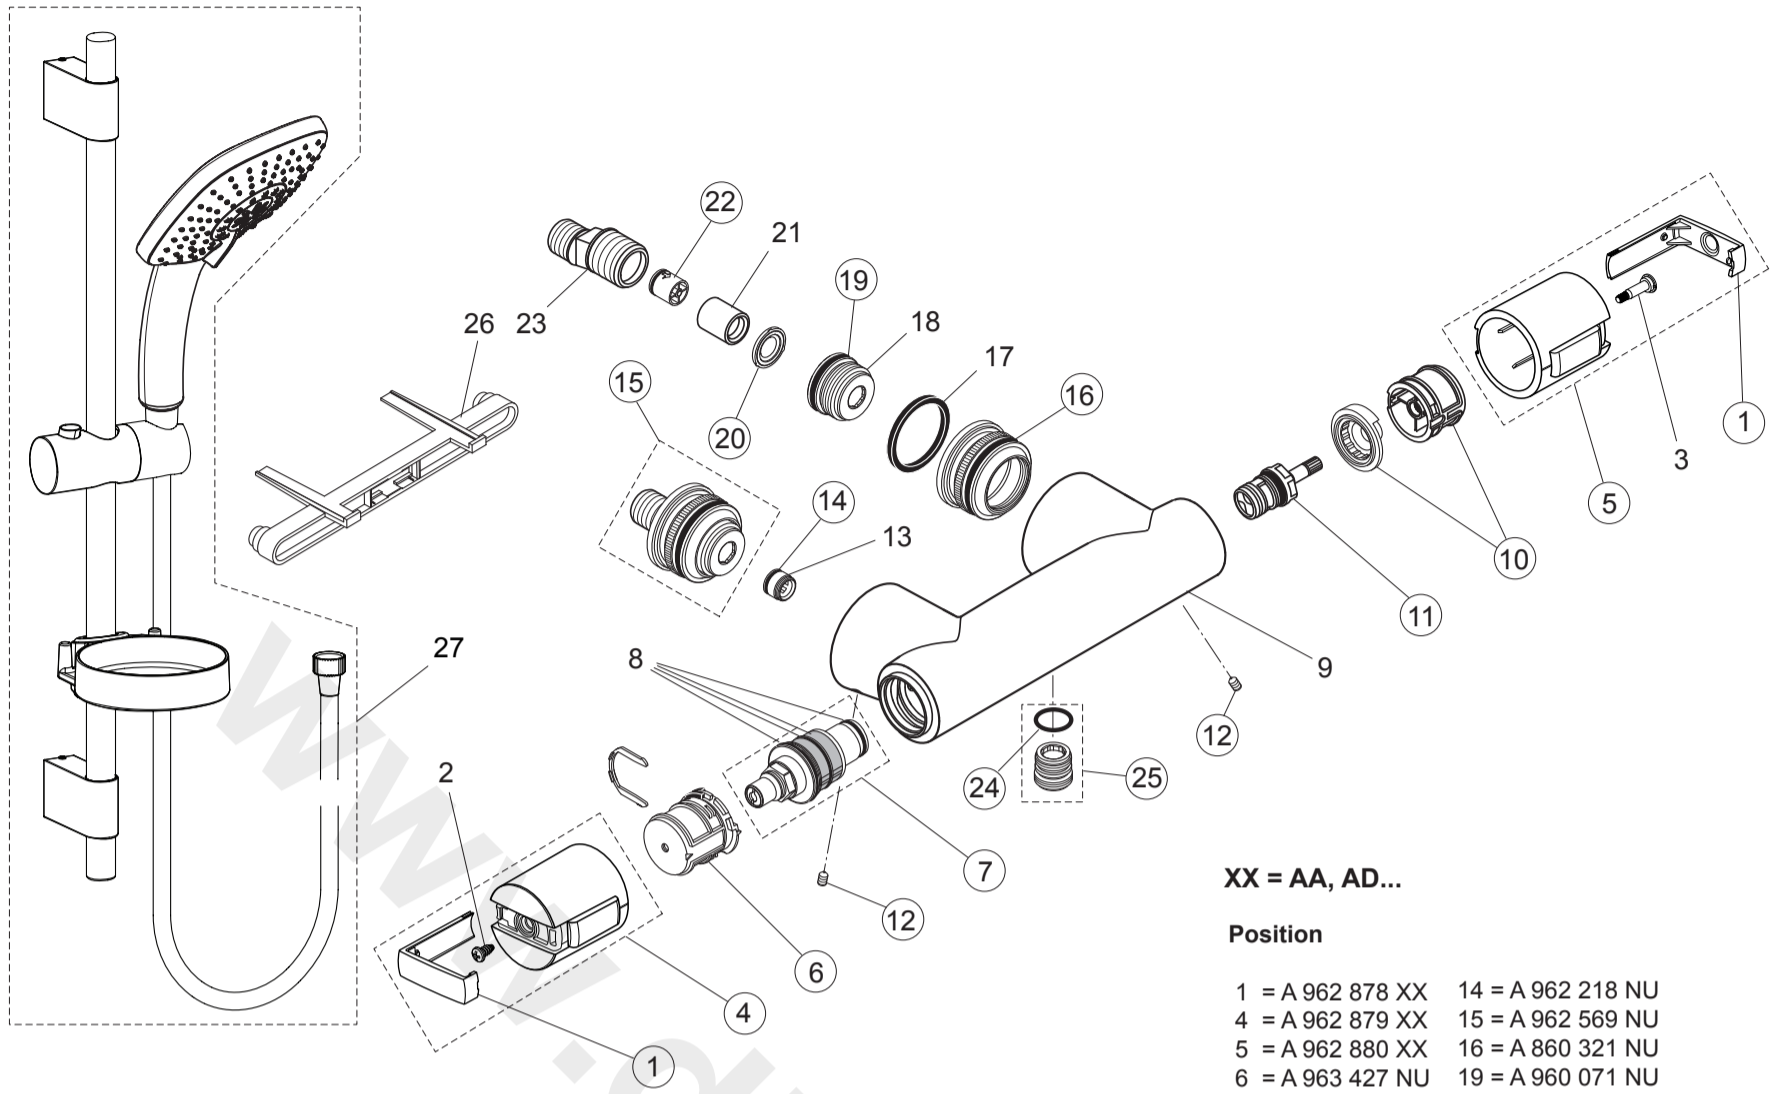

XX = AA, AD...

Position

1 = A 962 878 XX	14 = A 962 218 NU
4 = A 962 879 XX	15 = A 962 569 NU
5 = A 962 880 XX	16 = A 860 321 NU
6 = A 963 427 NU	19 = A 960 071 NU
7 = F 961 044 NU	20 = A 962 160 NU
10 = A 963 432 NU	22 = A 962 594 NU
11 = A 963 400 NU	24 = A 961 810 NU
12 = A 962 857 NU	25 = A 963 651 NU

www.idealstandardinternational.com

	P	bar		MAX. 10		5		Q (3 bar)
	T	°C		MAX. 80		65		I/min
						55		20,5