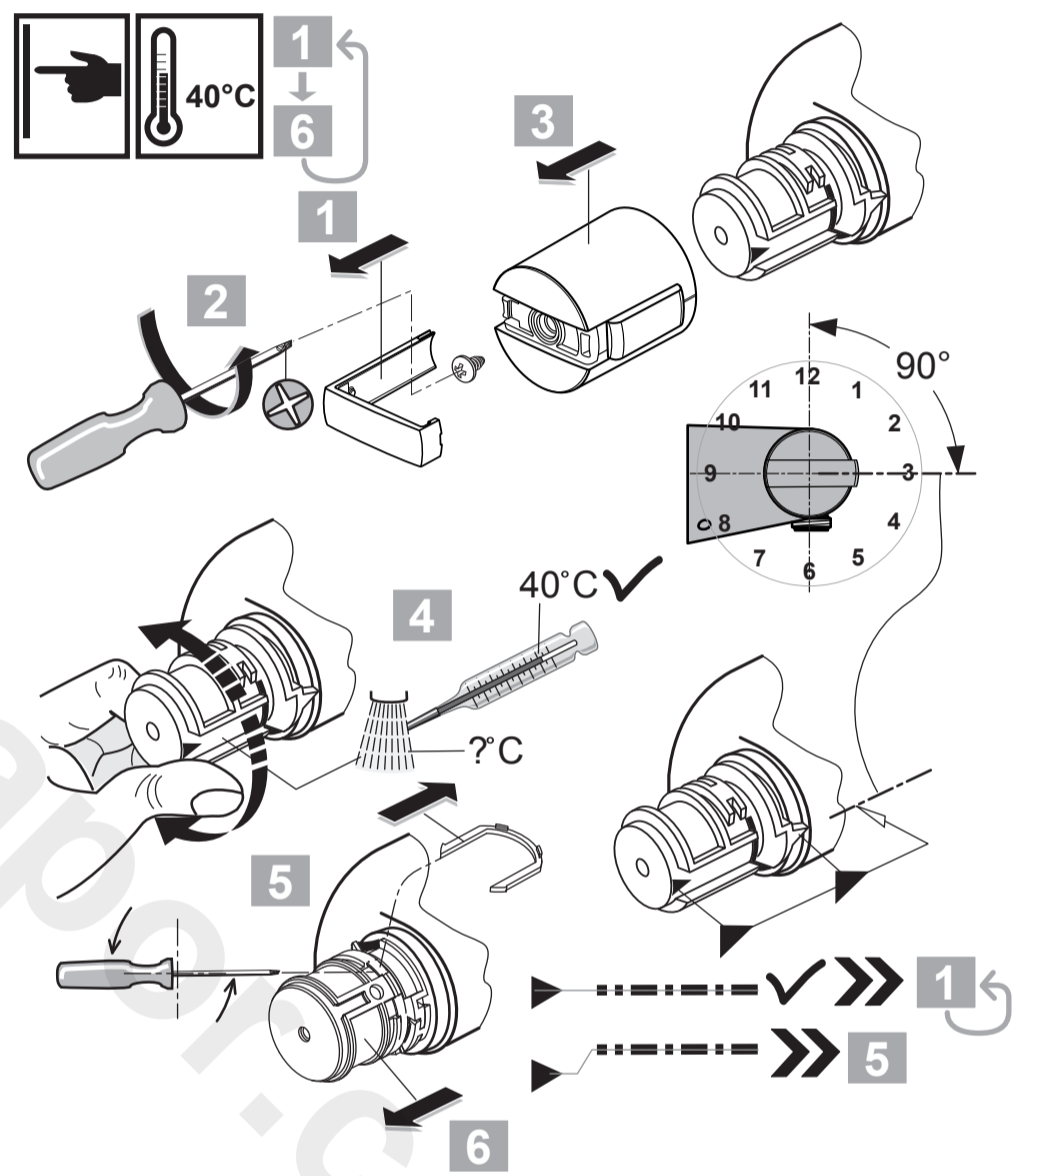

www.idealstandardinternational.com

	P	bar		MAX. 10		5		Q (3 bar)
	T	°C		MAX. 80		65		I/min
						55		20,5