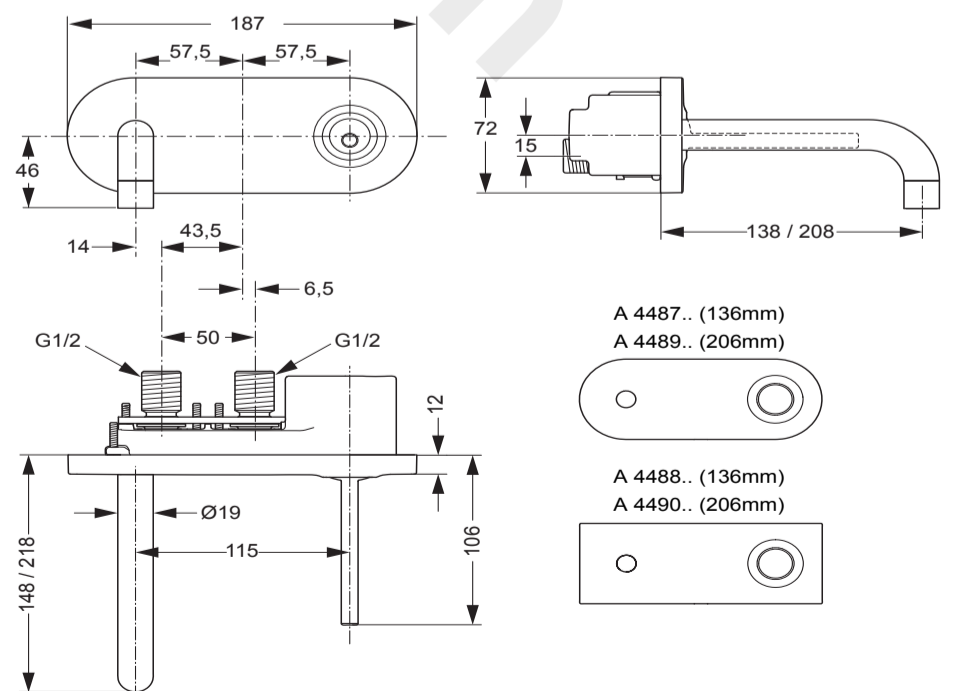

XX = AA, AD...

Position

- 1 = A 962 010 XX
- 2 = A 962 011 XX
- 3 = A 962 261 NU
- 4 = A 962 267 XX
- 6 = A 962 105 NU
- 7 = F 960 017 NU
- 10 = A 962 268 NU (4x)
- 11 = A 961 326 NU (2x)
- 14 = A 962 269 NU
- 15 = A 963 495 NU (2x)
- 16 = A 962 270 NU
- 17 = A 962 273 NU
- 18 = B 960 497 NU
- 19 = A 962 274 XX

SIMPLY U

A 4487 .. A 4488 .. A 4489 .. A 4490 ..

0811 / A 865 895
 (+ A 865 612)
 Made in Germany

Ideal Standard International BVBA
 Chaussée de Wavre, 1789 - box 15
 1160 Bruxelles
 Belgium

www.idealstandardinternational.com