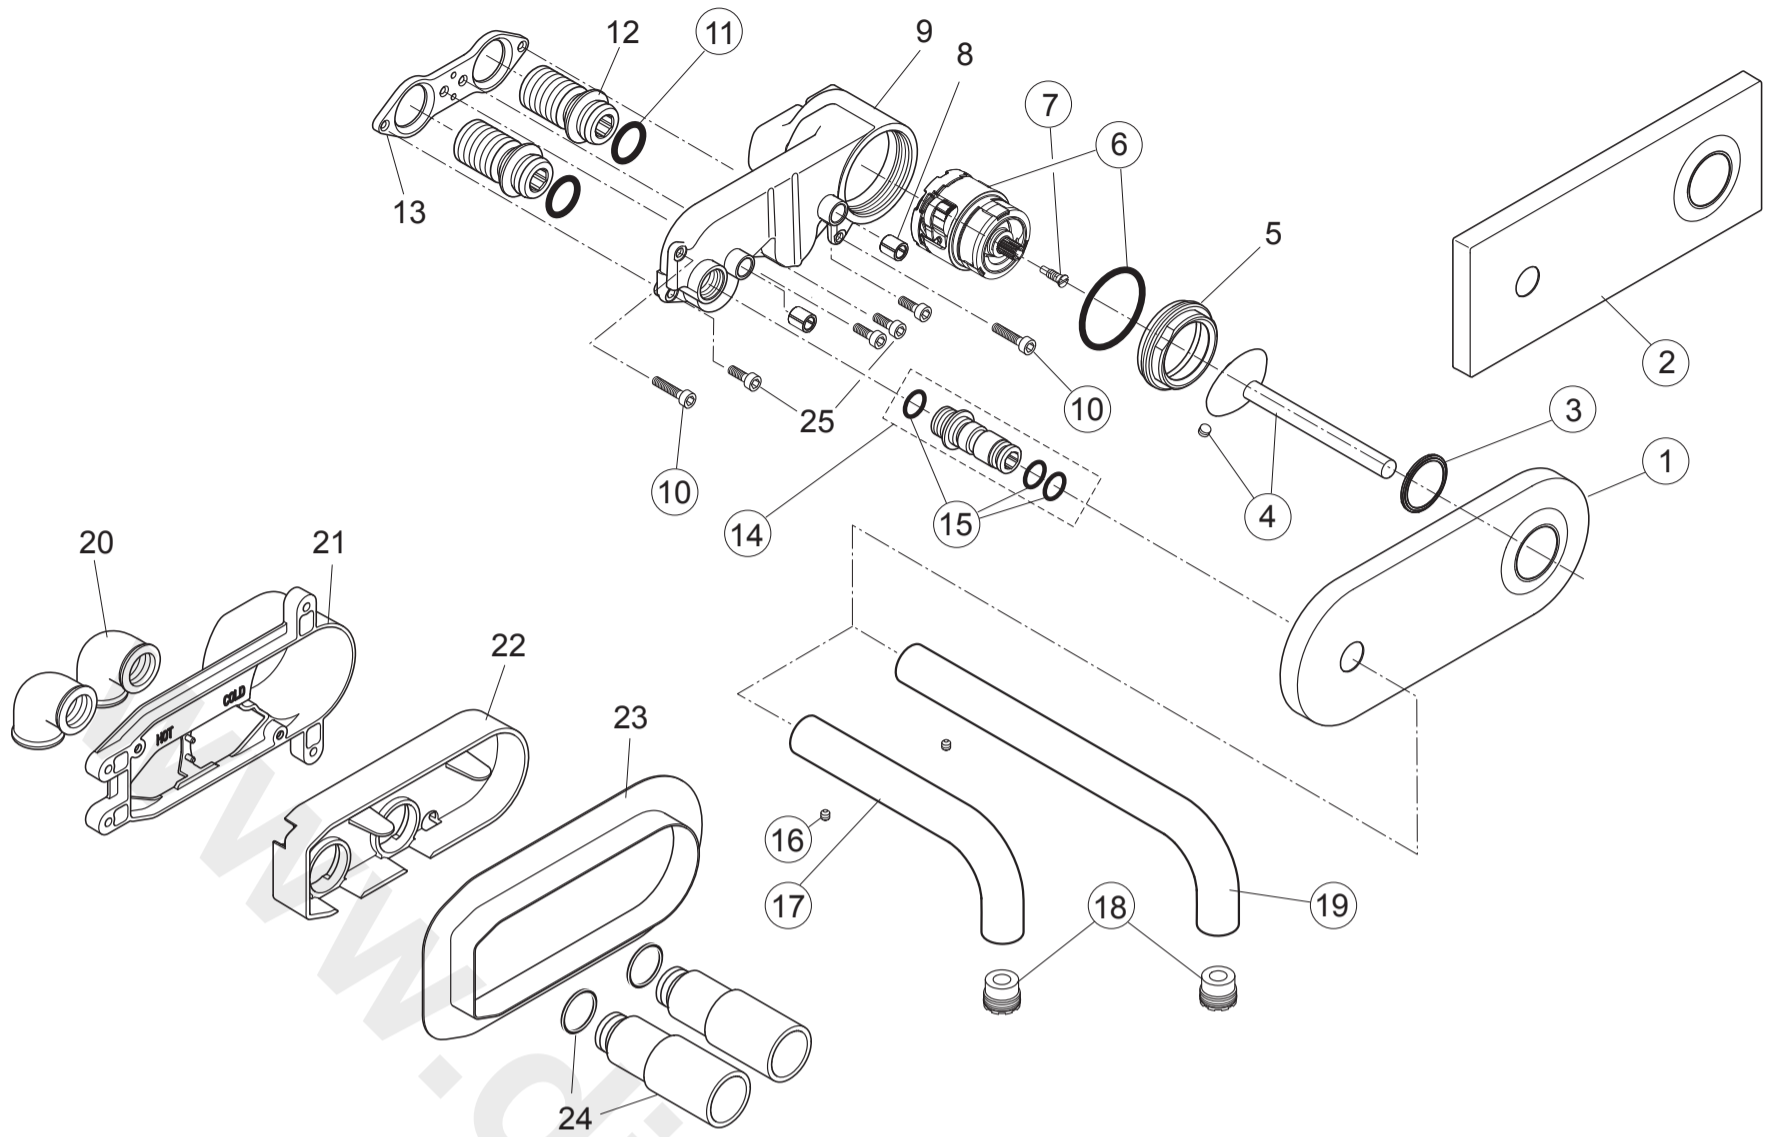

XX = AA, AD...

Position

- 1 = A 962 010 XX
- 2 = A 962 011 XX
- 3 = A 962 261 NU
- 4 = A 962 267 XX
- 6 = A 962 105 NU
- 7 = F 960 017 NU
- 10 = A 962 268 NU (4x)
- 11 = A 961 326 NU (2x)
- 14 = A 962 269 NU
- 15 = A 963 495 NU (2x)
- 16 = A 962 270 NU
- 17 = A 962 273 NU
- 18 = B 960 497 NU
- 19 = A 962 274 XX

SIMPLY U

A 4487 .. A 4488 .. A 4489 .. A 4490 ..

0811 / A 865 895
 (+ A 865 612)
 Made in Germany

Ideal Standard International BVBA
 Chaussée de Wavre, 1789 - box 15
 1160 Bruxelles
 Belgium

www.idealstandardinternational.com

	P bar	0,5		5		Q (3 bar)
	T °C		MAX. 80	65		l/min
				40		13