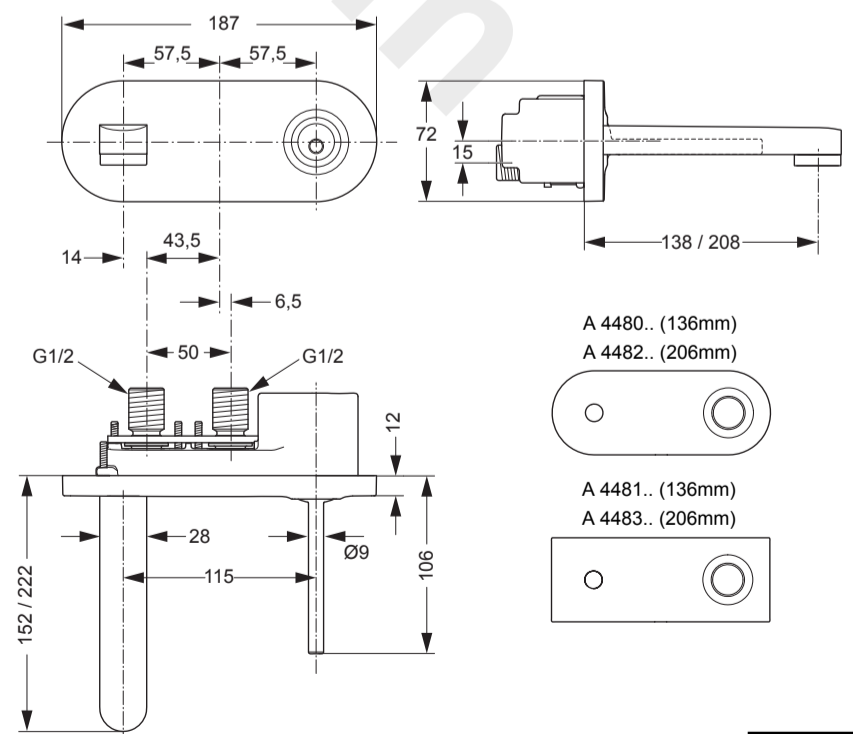

XX = AA, AD...

Position

- 1 = A 962 010 XX
- 2 = A 962 011 XX
- 3 = A 962 261 NU
- 4 = A 962 267 XX
- 6 = A 962 105 NU
- 7 = F 960 017 NU
- 10 = A 962 268 NU (4x)
- 11 = A 961 326 NU (2x)
- 14 = A 962 269 NU
- 15 = A 963 495 NU (2x)
- 16 = A 962 270 NU
- 17 = A 962 271 XX
- 18 = B 960 568 XX
- 19 = A 962 272 XX

SIMPLY U

A 4480 .. A 4481 .. A 4482 .. A4483 ..

0811 / A 865 893
 (+ A 865 612)
 Made in Germany

Ideal Standard International BVBA
 Chaussée de Wavre, 1789 - box 15
 1160 Bruxelles
 Belgium

www.idealstandardinternational.com