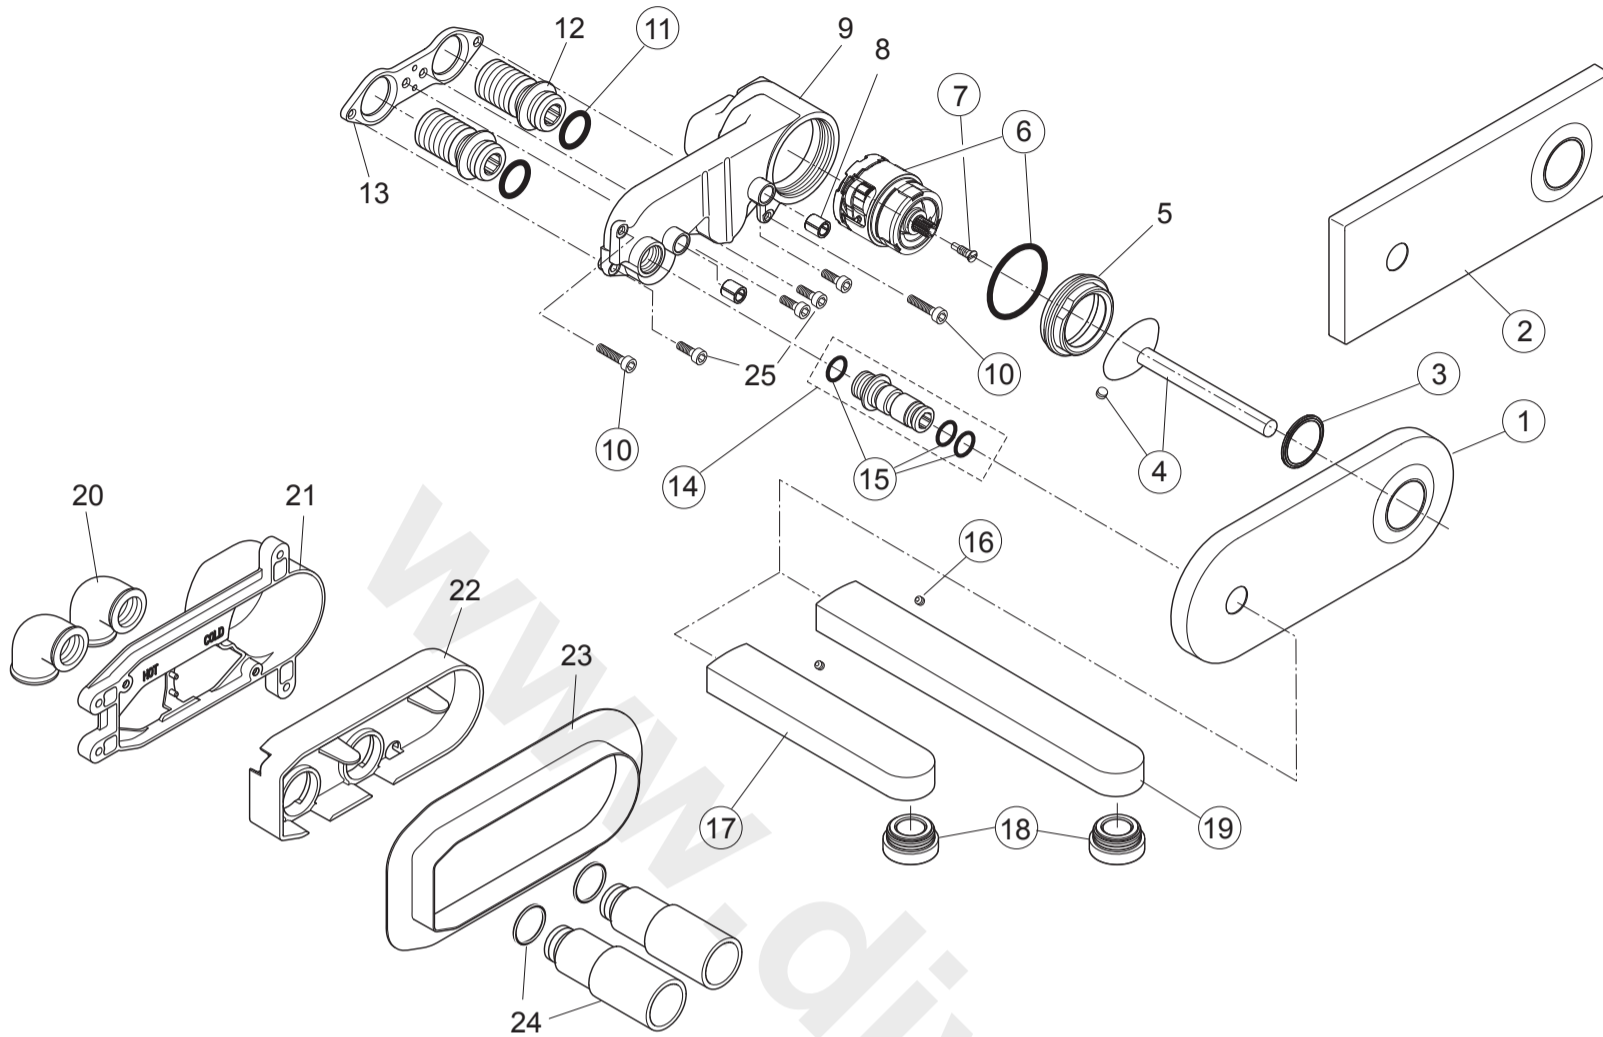

XX = AA, AD...

Position

- 1 = A 962 010 XX
- 2 = A 962 011 XX
- 3 = A 962 261 NU
- 4 = A 962 267 XX
- 6 = A 962 105 NU
- 7 = F 960 017 NU
- 10 = A 962 268 NU (4x)
- 11 = A 961 326 NU (2x)
- 14 = A 962 269 NU
- 15 = A 963 495 NU (2x)
- 16 = A 962 270 NU
- 17 = A 962 271 XX
- 18 = B 960 568 XX
- 19 = A 962 272 XX

SIMPLY U

A 4480 .. A 4481 .. A 4482 .. A4483 ..

0811 / A 865 893
 (+ A 865 612)
 Made in Germany

Ideal Standard International BVBA
 Chaussée de Wavre, 1789 - box 15
 1160 Bruxelles
 Belgium

www.idealstandardinternational.com