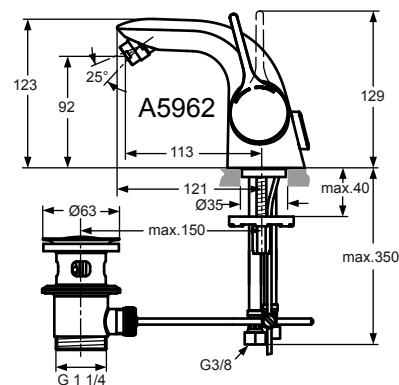

XX = AA, AD...

Position

- 1 = A 962040 XX
- 2 = A 962041 NU
- 4 = A 962042 XX
- 5 = A 961667 NU (2x)
- 7 = A 860114 NU
- 8 = A 961335 NU
- 9 = A 963154 NU
- 11 = A 963309 NU
- 13 = A 962043 NU
- 15 = A 960001 NU
- 16 = A 962044 XX
- 18 = A 962045 NU
- 19 = A 962370 NU
- 20 = A 963404 NU
- 21 = A 961230 XX
- 23 = A 960019 XX
- 24 = B 964902 XX
- 25 = A 960196 NU

MELANGE

A 4258 .. A 4260 .. A4268 .. A4287 ..
 A 5962 ..

0412 / A 865 736
 (+ A 865 612)

Ideal Standard International BVBA
 Chaussée de Wavre, 1789 - box 15
 1160 Bruxelles
 Belgium

www.idealstandardinternational.com