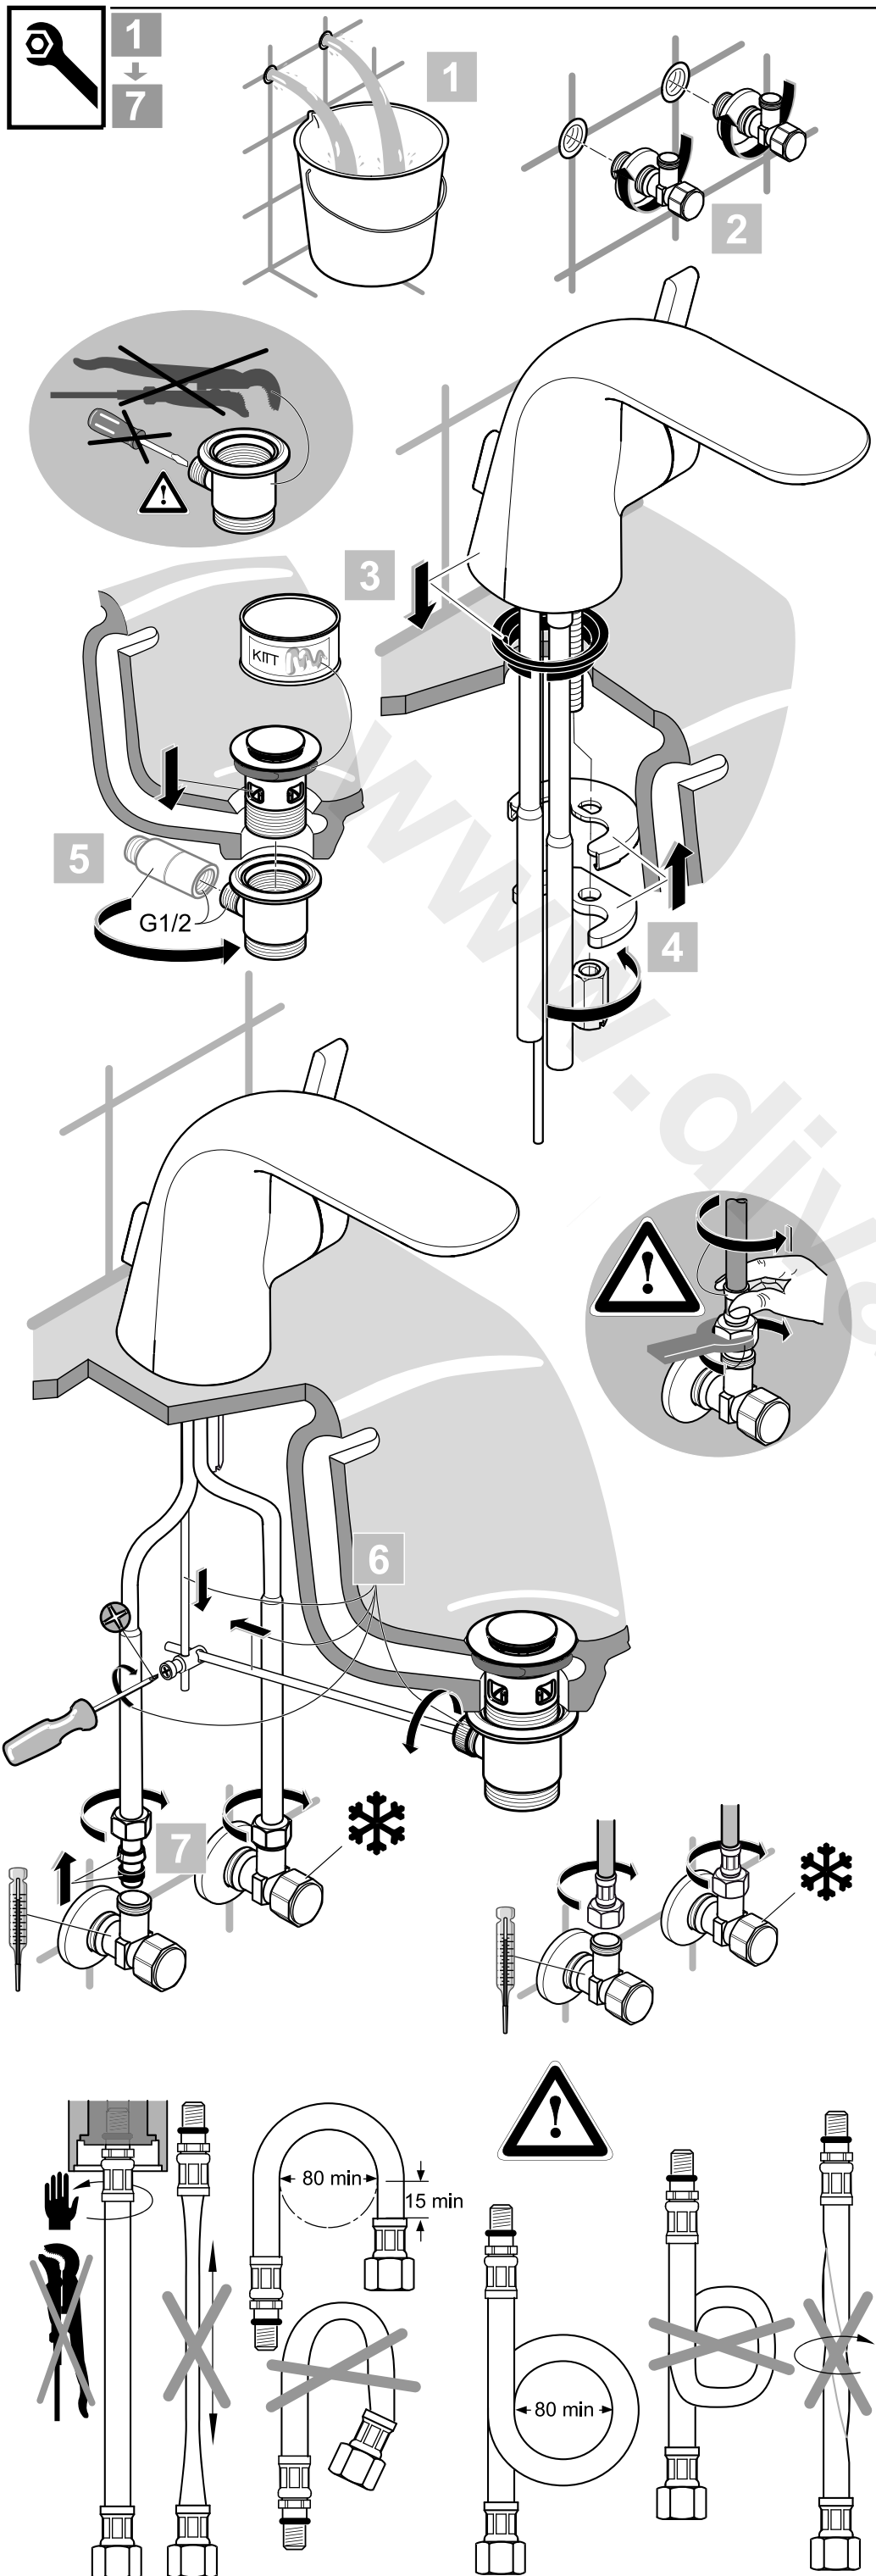

XX = AA, AD...

Position

- 1 = A 962040 XX
- 2 = A 962041 NU
- 4 = A 962042 XX
- 5 = A 961667 NU (2x)
- 7 = A 860114 NU
- 8 = A 961335 NU
- 9 = A 963154 NU
- 11 = A 963309 NU
- 13 = A 962043 NU
- 15 = A 960001 NU
- 16 = A 962044 XX
- 18 = A 962045 NU
- 19 = A 962370 NU
- 20 = A 963404 NU
- 21 = A 961230 XX
- 23 = A 960019 XX
- 24 = B 964902 XX
- 25 = A 960196 NU

MELANGE

A 4258 .. A 4260 .. A4268 .. A4287 ..
 A 5962 ..

0412 / A 865 736
 (+ A 865 612)

Ideal Standard International BVBA
 Chaussée de Wavre, 1789 - box 15
 1160 Bruxelles
 Belgium

www.idealstandardinternational.com