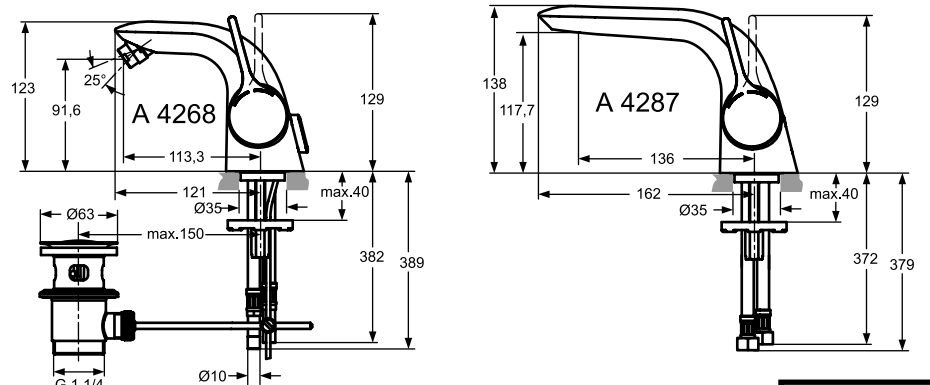

XX = AA, AD...

Position

- 1 = A 962040 XX
- 2 = A 962041 NU
- 4 = A 962042 XX
- 5 = A 961667 NU (2x)
- 7 = A 860114 NU
- 8 = A 961335 NU
- 9 = A 963154 NU
- 11 = A 963309 NU
- 13 = A 962043 NU
- 15 = A 960001 NU
- 16 = A 962044 XX
- 18 = A 962045 NU
- 19 = A 962370 NU
- 20 = A 963404 NU
- 21 = A 961230 XX
- 23 = A 960019 XX
- 24 = B 964902 XX
- 25 = A 960196 NU

MELANGE

A 4258 .. A 4260 .. A4268 .. A4287 ..
 A 5962 ..

0412 / A 865 736
 (+ A 865 612)

Ideal Standard International BVBA
 Chaussée de Wavre, 1789 - box 15
 1160 Bruxelles
 Belgium

www.idealstandardinternational.com