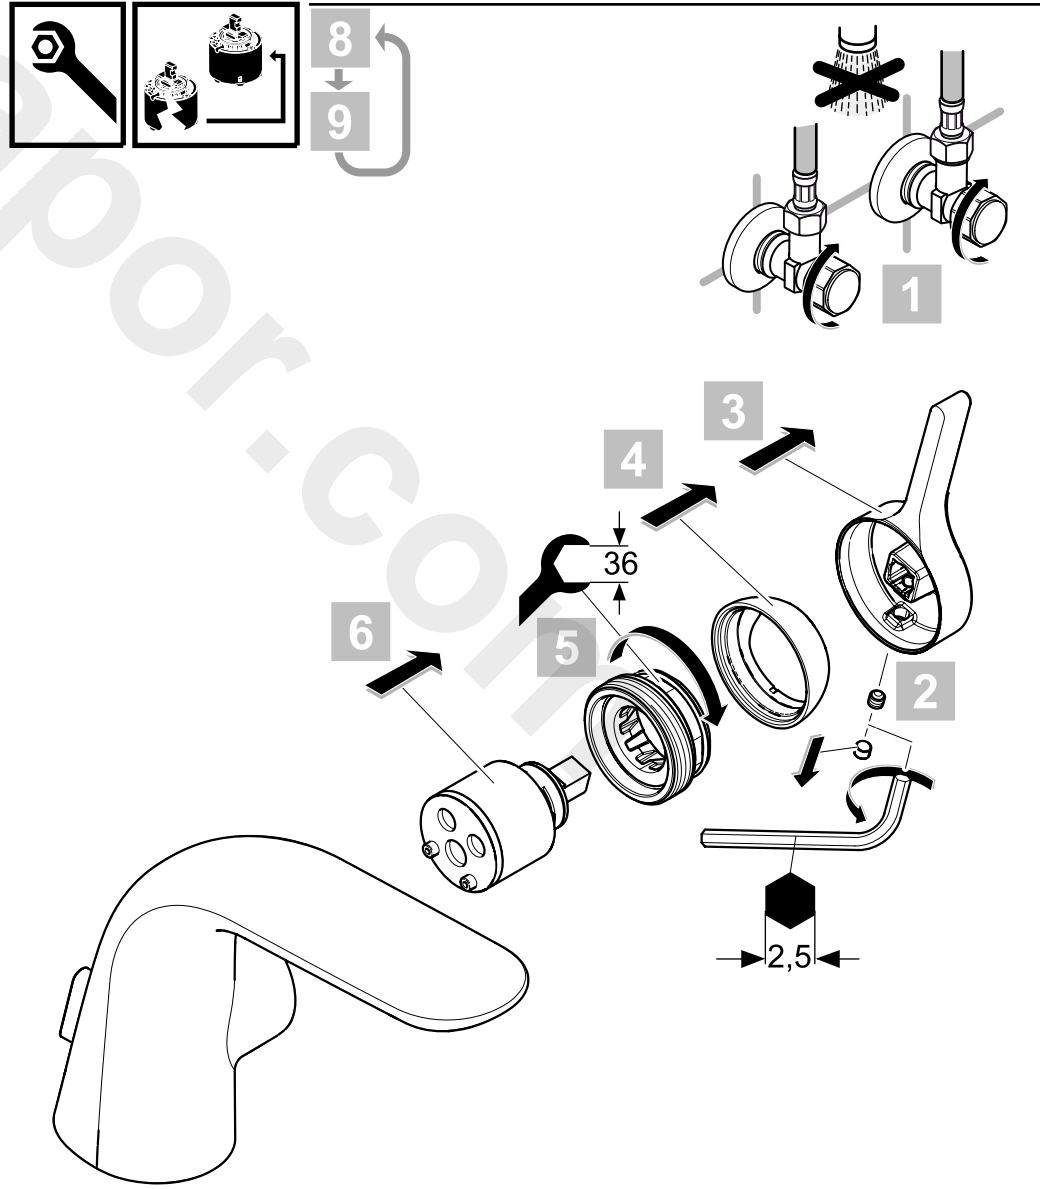

MELANGE

A 4258 .. A 4260 .. A4268 .. A4287 ..
 A 5962 ..

0412 / A 865 736
 (+ A 865 612)

Ideal Standard International BVBA
 Chaussée de Wavre, 1789 - box 15
 1160 Bruxelles
 Belgium

www.idealstandardinternational.com