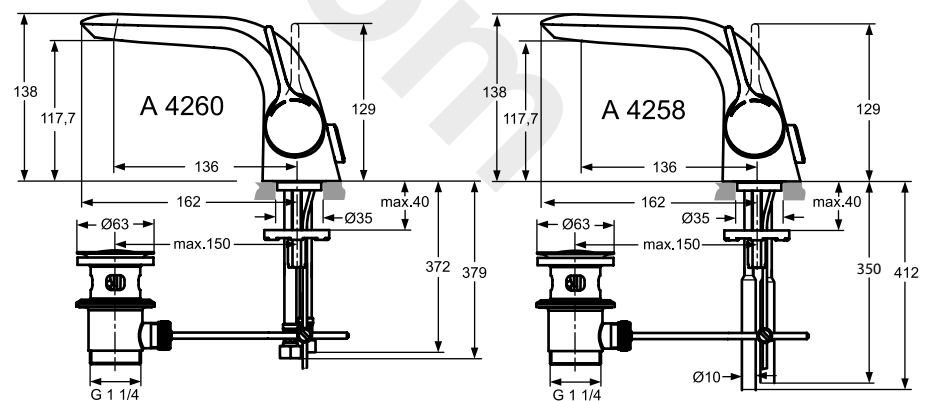

XX = AA, AD...

Position

- 1 = A 962040 XX
- 2 = A 962041 NU
- 4 = A 962042 XX
- 5 = A 961667 NU (2x)
- 7 = A 860114 NU
- 8 = A 961335 NU
- 9 = A 963154 NU
- 11 = A 963309 NU
- 13 = A 962043 NU
- 15 = A 960001 NU
- 16 = A 962044 XX
- 18 = A 962045 NU
- 19 = A 962370 NU
- 20 = A 963404 NU
- 21 = A 961230 XX
- 23 = A 960019 XX
- 24 = B 964902 XX
- 25 = A 960196 NU

MELANGE

A 4258 .. A 4260 .. A4268 .. A4287 ..
 A 5962 ..

0412 / A 865 736
 (+ A 865 612)

Ideal Standard International BVBA
 Chaussée de Wavre, 1789 - box 15
 1160 Bruxelles
 Belgium

www.idealstandardinternational.com