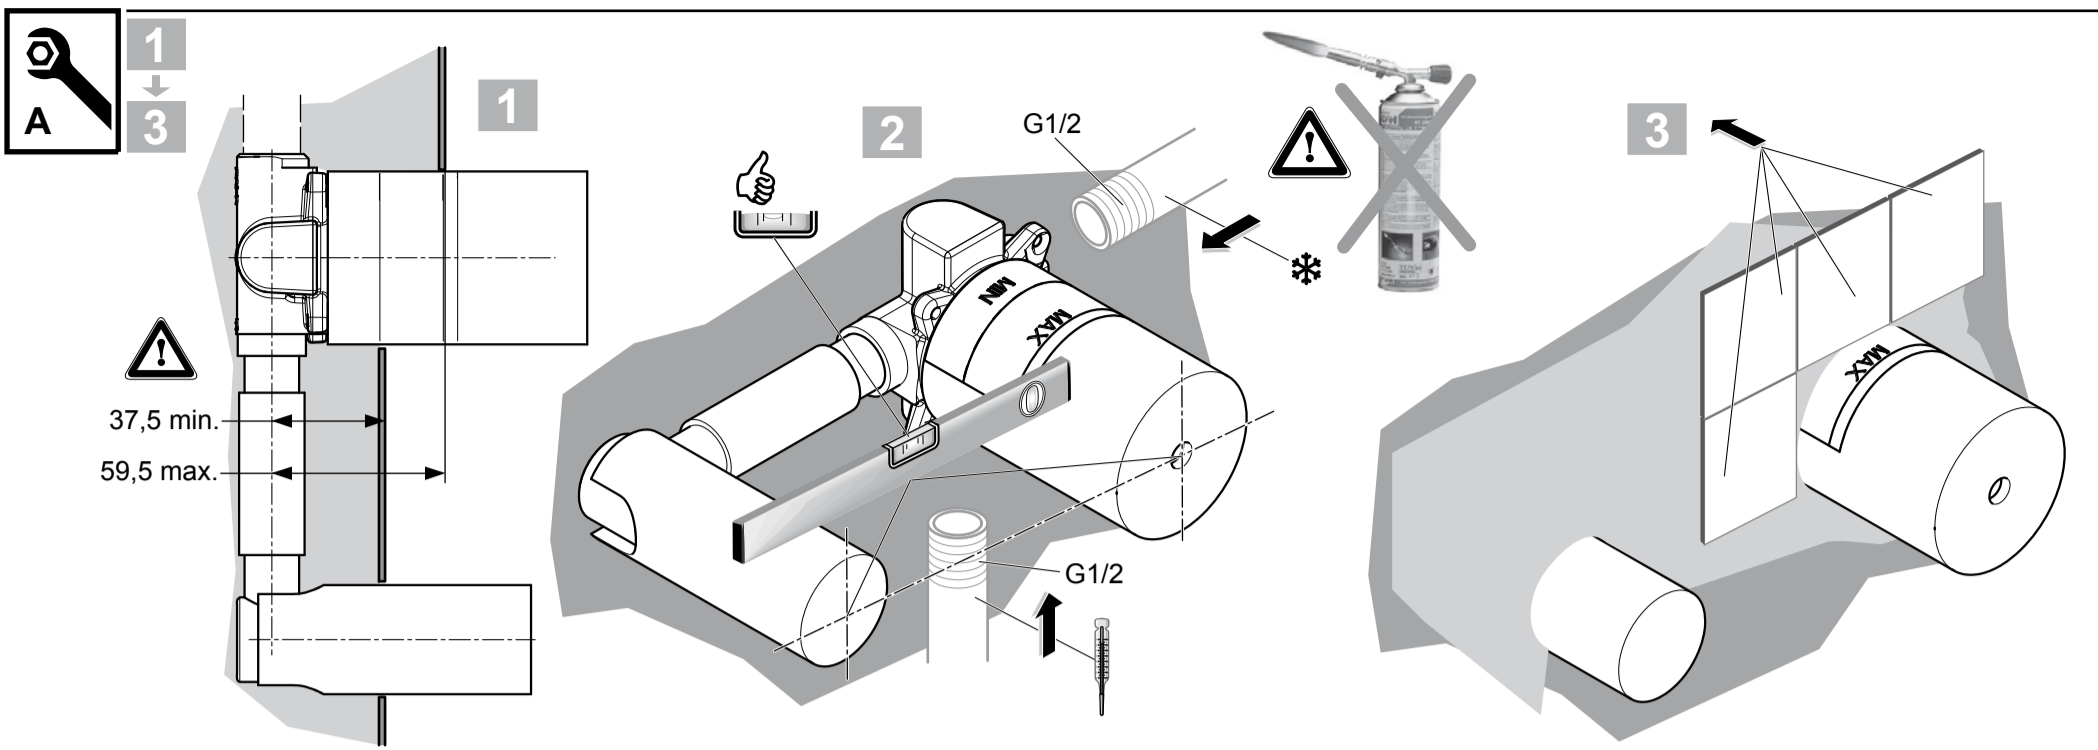

Ideal Standard
 Roentgenstrasse 9
 54516 Wittlich
 Germany

A 962 080 AA (E950916AA)		P (bar) 1 0,2	1 0,5	thumbs up	1 bar Q 12L/min
A 962 079 NU (A910299)		P (bar) MAX. 10 0,5	5 1	thumbs up	3 bar Q 5L/min
T °C	MAX. 80	65 40	thumbs up		