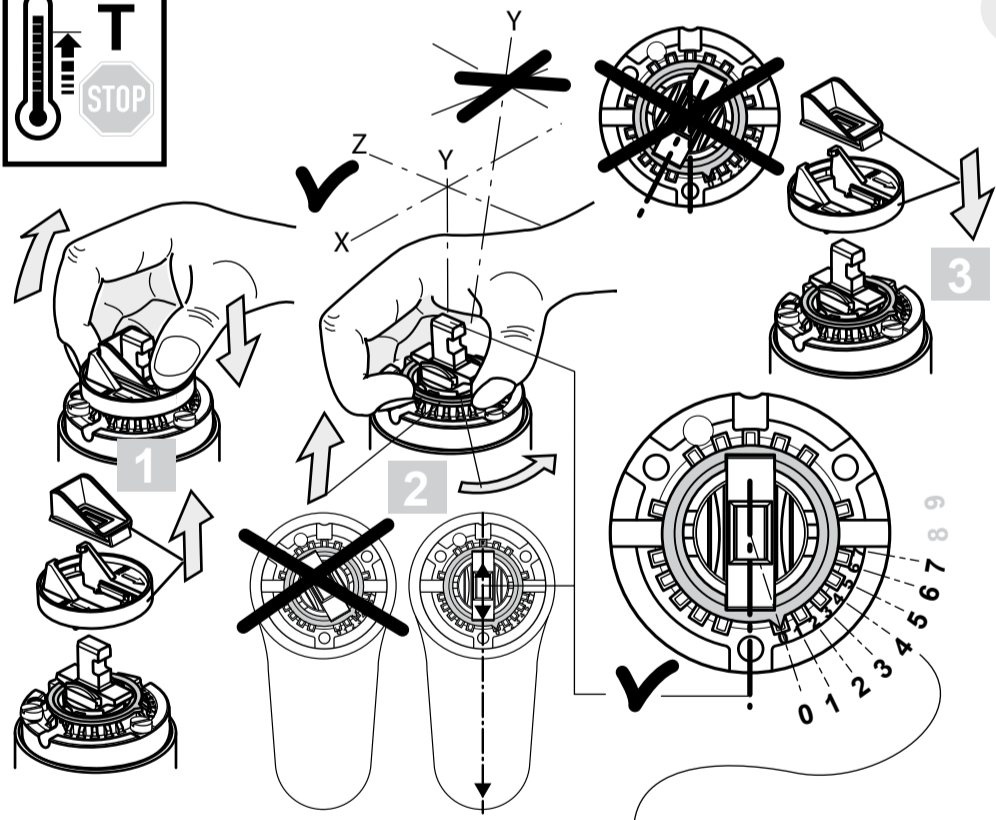

XX = AA, AD...

Position

- 1 = A 962 065 XX
- 2 = A 963 667 NU
- 3 = A 960 048 XX
- 5 = A 962 080 XX
- 6 = A 860 691 NU
- 8 = A 962 078 XX
- 10 = A 960 250 NU
- 12 = A 960 083 NU
- 14 = A 963 783 NU (3x)
- 15 = A 860 700 NU
- 16 = A 960 500 NU
- 18 = A 963 526 NU (2x)
- 20 = A 963 524 NU
- 23 = A 962 869 NU (2x)
- 26 = A 962 079 NU

Ideal Standard
 Roentgenstrasse 9
 54516 Wittlich
 Germany

A 962 080 AA (E950916AA)		P (bar) 1 0,2	1 0,5	thumbs up	1 bar Q 12L/min
A 962 079 NU (A910299)		P (bar) MAX. 10 0,5	5 1	thumbs up	3 bar Q 5L/min
T °C	MAX. 80	65 40	thumbs up		