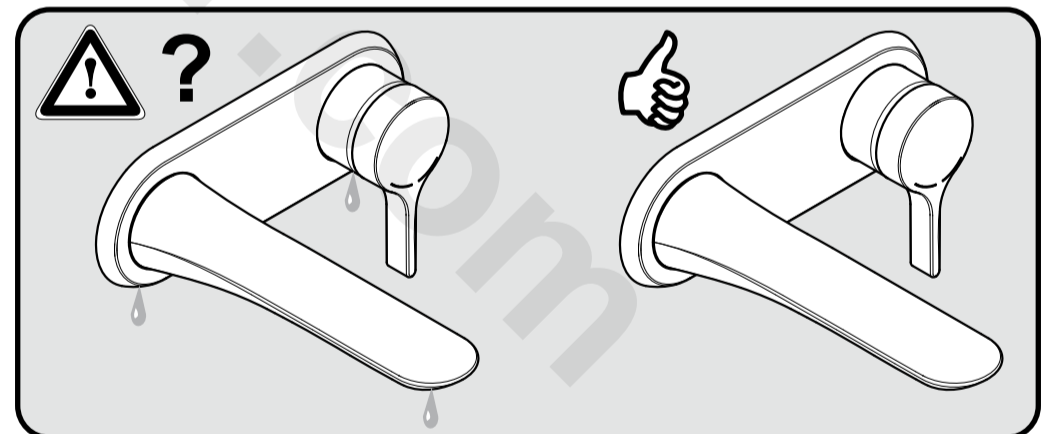

A 962 080 AA (E950916AA)		P (bar) 1 0,2	1 0,5	thumbs up	1 bar Q 12L/min
A 962 079 NU (A910299)		P (bar) MAX. 10 0,5	5 1	thumbs up	3 bar Q 5L/min
T °C	MAX. 80	65 40	thumbs up