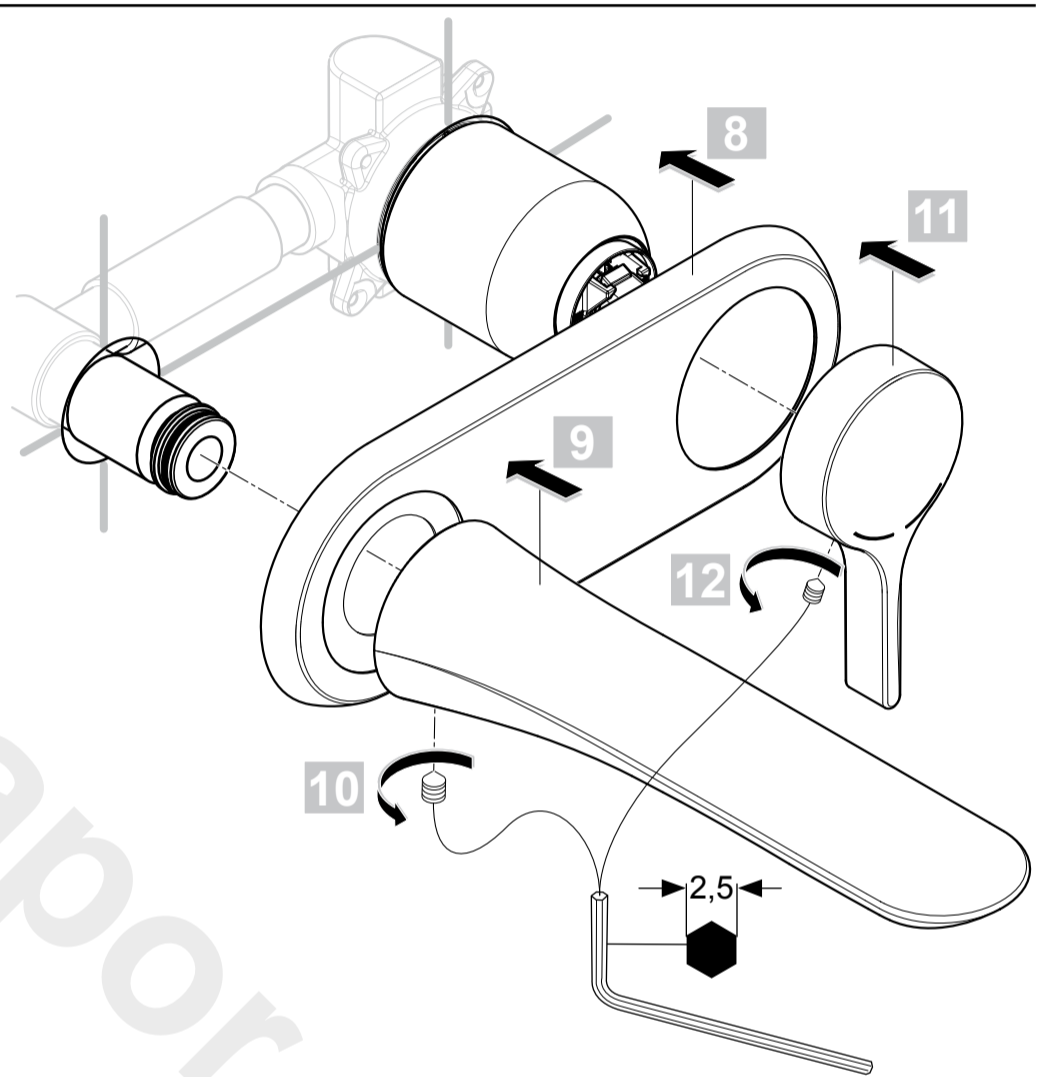

MELANGE
 A 4263 ..

0208 / A 865 799
 (+ A 865 612)
 Made in Germany

0,3 MPa 3 bar	50°C	16°C	0	1	2	3	4	5	6	7	8	9
	°C	°C	°C	°C	°C	°C	°C	°C	°C	°C	°C	°C
50°C	16°C	49,5	49,5	48	46	42,5	41	37	33,5	31	28	
65°C	16°C	65	65	63,5	60,5	57	53,5	49	44,5	39	34,5	
81°C	16°C	81	81	78,5	73	69	63,5	56	49	42,5	36	

Ideal Standard
 Roentgenstrasse 9
 54516 Wittlich
 Germany

A 962 080 AA (E950916AA)		P (bar) 1 0,2	1 0,5	thumbs up	1 bar Q 12L/min
A 962 079 NU (A910299)		P (bar) MAX. 10 0,5	5 1	thumbs up	3 bar Q 5L/min
T °C	MAX. 80	65 40	thumbs up		