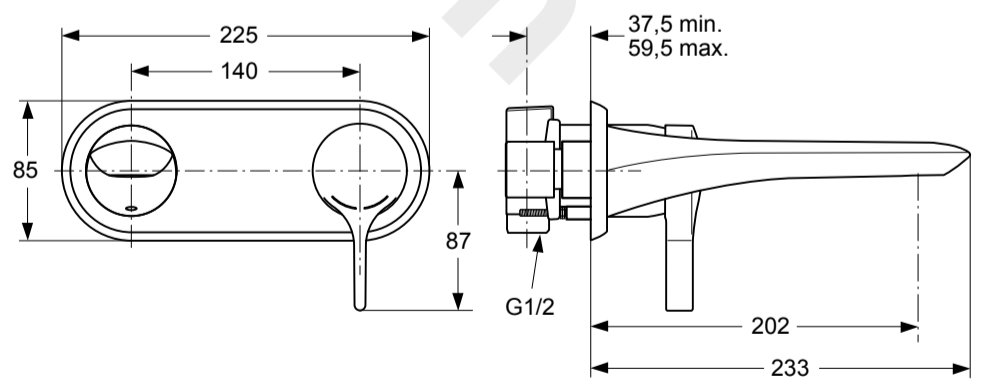

0,3 MPa 3 bar	50°C	16°C	0	1	2	3	4	5	6	7	8	9
	°C	°C	°C	°C	°C	°C	°C	°C	°C	°C	°C	°C
50°C	16°C	49,5	49,5	48	46	42,5	41	37	33,5	31	28	
65°C	16°C	65	65	63,5	60,5	57	53,5	49	44,5	39	34,5	
81°C	16°C	81	81	78,5	73	69	63,5	56	49	42,5	36