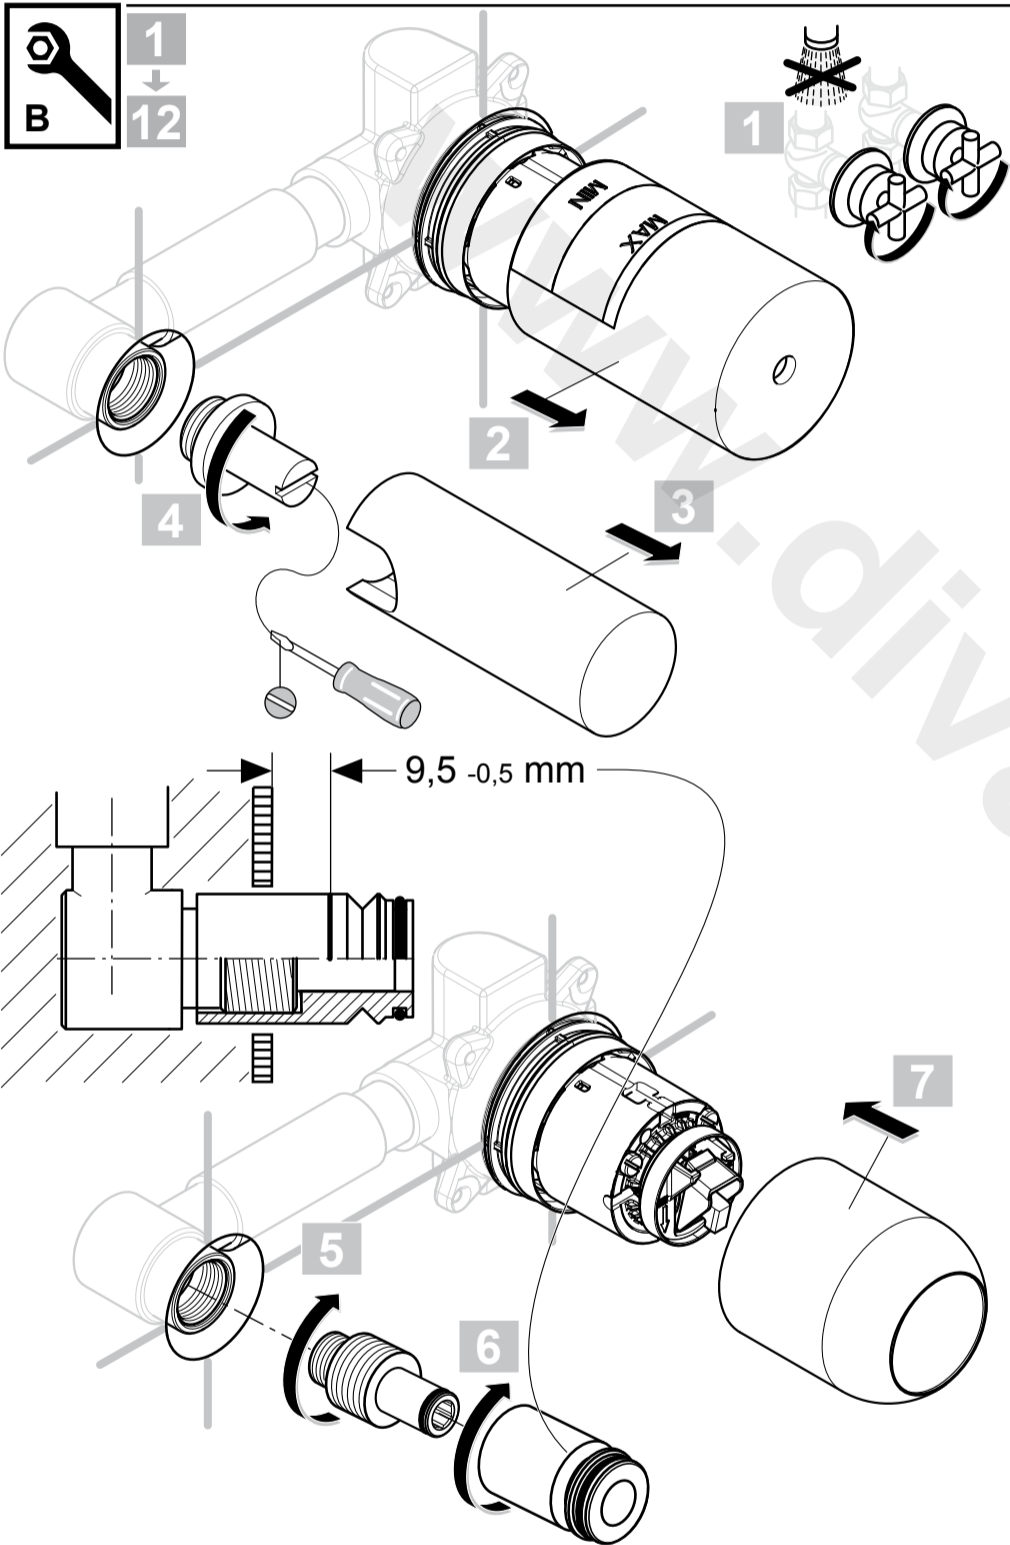

A 962 080 AA (E950916AA)		P (bar) 1 0,2	1 0,5	thumbs up	1 bar Q 12L/min
A 962 079 NU (A910299)		P (bar) MAX. 10 0,5	5 1	thumbs up	3 bar Q 5L/min
T °C	MAX. 80	65 40	thumbs up