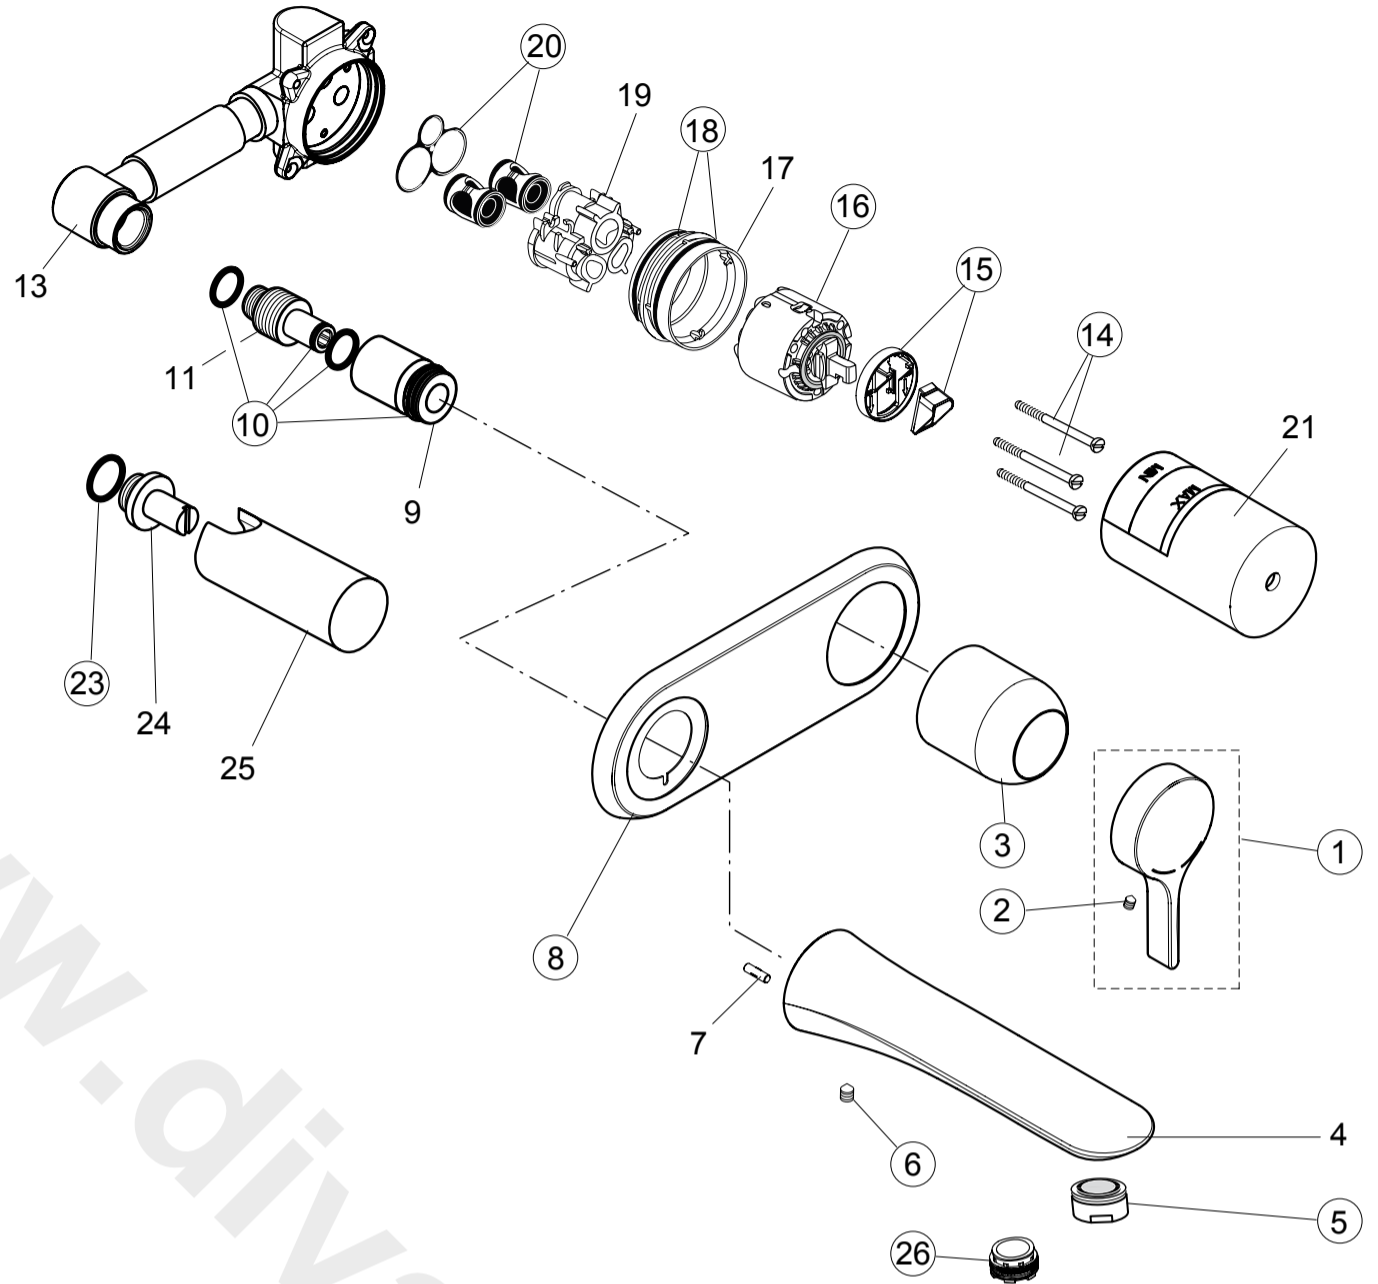

XX = AA, AD...

Position

- 1 = A 962 065 XX
- 2 = A 963 667 NU
- 3 = A 960 048 XX
- 5 = A 962 080 XX
- 6 = A 860 691 NU
- 8 = A 962 078 XX
- 10 = A 960 250 NU
- 12 = A 960 083 NU
- 14 = A 963 783 NU (3x)
- 15 = A 860 700 NU
- 16 = A 960 500 NU
- 18 = A 963 526 NU (2x)
- 20 = A 963 524 NU
- 23 = A 962 869 NU (2x)
- 26 = A 962 079 NU

Ideal Standard
 Roentgenstrasse 9
 54516 Wittlich
 Germany

A 962 080 AA (E950916AA)		P (bar) 1 0,2	1 0,5	thumbs up	1 bar Q 12L/min
A 962 079 NU (A910299)		P (bar) MAX. 10 0,5	5 1	thumbs up	3 bar Q 5L/min
T °C	MAX. 80	65 40	thumbs up		