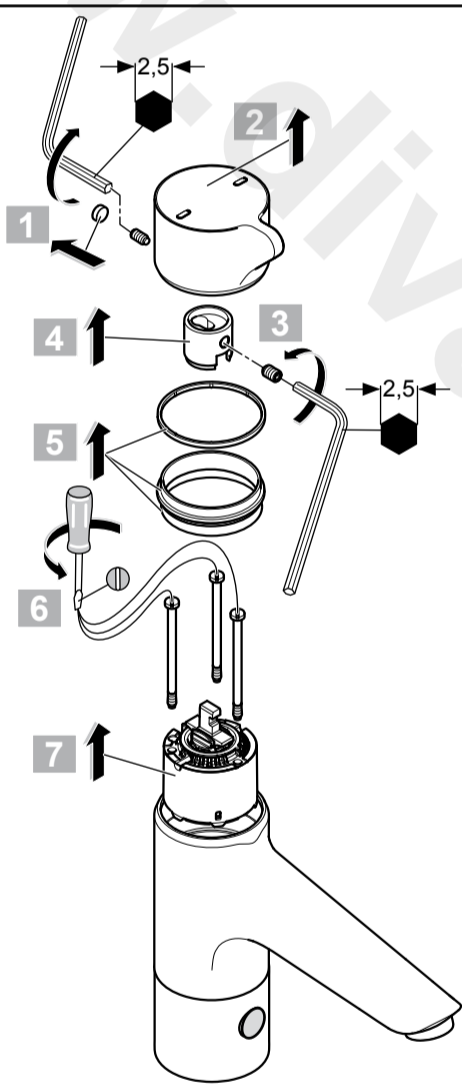

XX = AA,AD,..

Position

- 2 = A 960 152 NU (4x)
- 4 = A 961 332 NU (2x)
- 5 = A 961 784 NU (2x)
- 6 = A 960 223 NU
- 7 = A 960 151 NU
- 8 = A 960 213 NU
- 9 = A 960 350 NU
- 10 = A 960 155 NU (2x)
- 11 = A 960 354 NU (2x)
- 15 = A 960 160 NU
- 16 = A 960 159 NU
- 17 = A 960 360 NU
- 19 = A 962 748 NU (4x)
- 20 = A 960 378 NU

Position

- 1 = A 962 031 XX
- 3 = A 963 309 NU
- 4 = A 962 857 NU
- 5 = A 962 084 NU
- 6 = A 962 085 NU
- 8 = A 963 333 NU
- 9 = A 960 500 NU
- 12 = A 961 338 NU
- 13 = A 963 788 NU
- 16 = B 960 859 XX
- 16a = B 960 860 NU
- 18 = A 961 335 NU
- 20 = A 960 201 XX
- 22 = A 960 486 NU
- 25 = A 960 221 NU
- 26 = A 961 182 NU
- 27 = A 960 219 NU

Armitage Shanks

SENSORFLOW 21
 A4176.. A4177.. A4801 ..

0510 / A 865 840
 (+ A 865 708)
 Made in Germany

	P	bar	MIN. 0.2		MAX. 5	P 0.3 bar	
						Q 5.0 l/min	
	T	°C	MAX. 80		65	P 3.0 bar	
					40	Q 4.7 l/min	