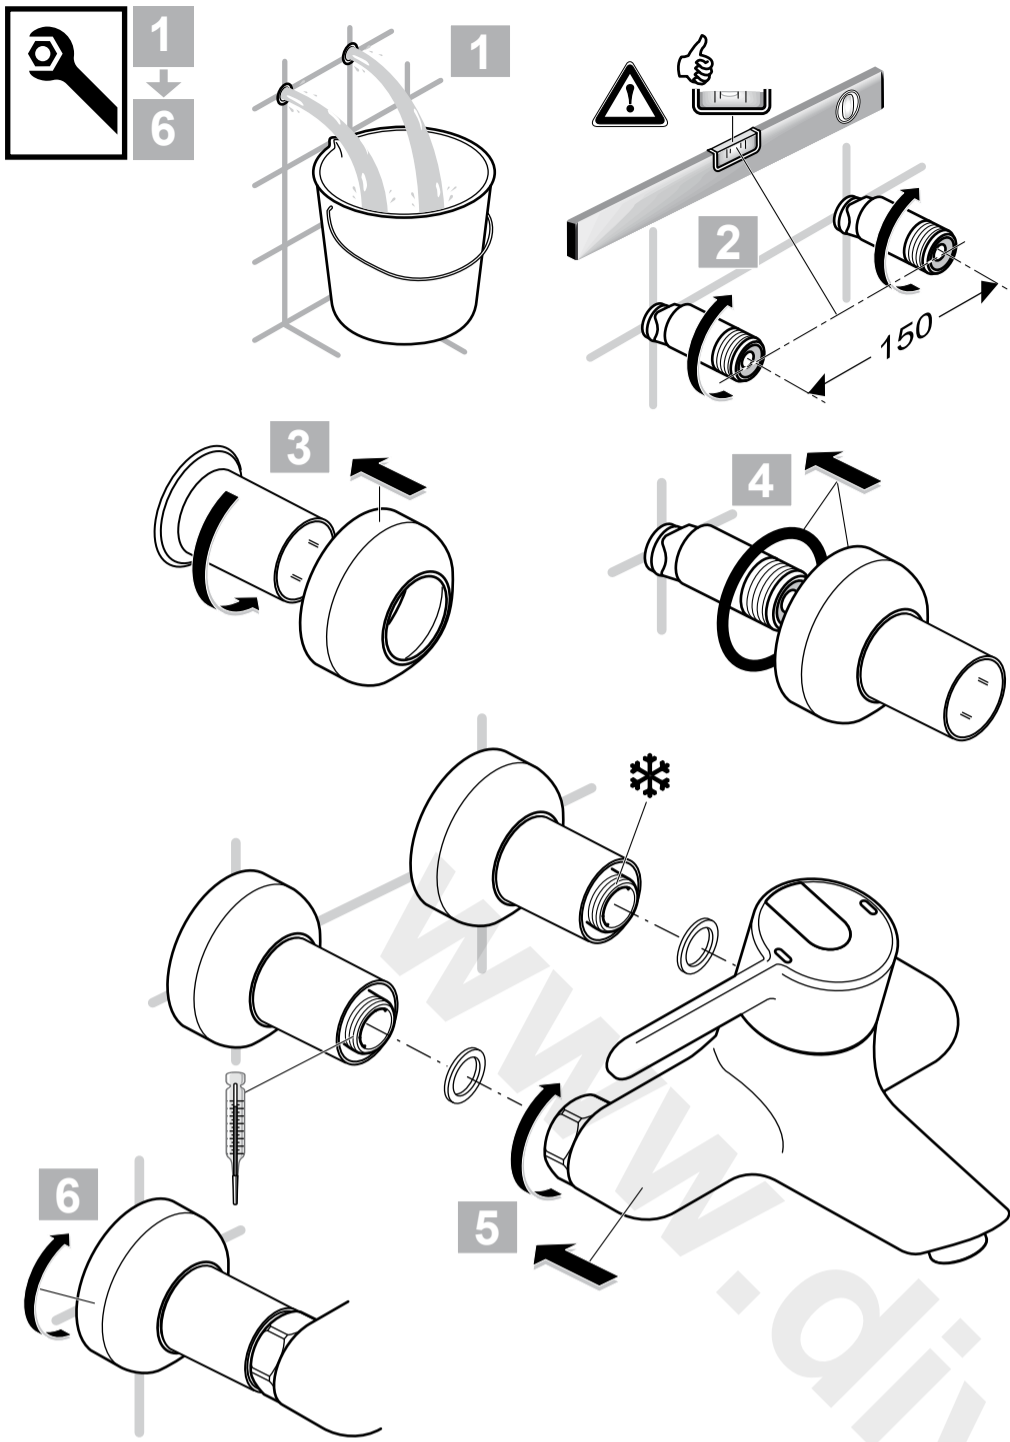

XX = AA, AD...

Position

- 1 = A 961 449 XX
- 2 = A 961 456 XX
- 3 = A 961 950 NU
- 4 = E 960 575 NU
- 5 = E 960 664 NU
- 7 = B 960 568 XX
- 9 = A 860 415 NU
- 11 = A 961 810 NU (2x)
- 12 = A 961 139 NU (2x)
- 13 = A 960 599 XX
- 14 = A 961 893 XX
- 16 = A 961 927 XX

CERAPLUS
 A 4162 ..

1108 / A 865 719
 (+ A 865 612)
 Made in Germany

Ideal Standard
 Roentgenstrasse 9
 54516 Wittlich
 Germany

	P	bar		MAX. 5		3		Q	(3 bar)
	T	°C		MAX. 80		65			l/min
						40			23