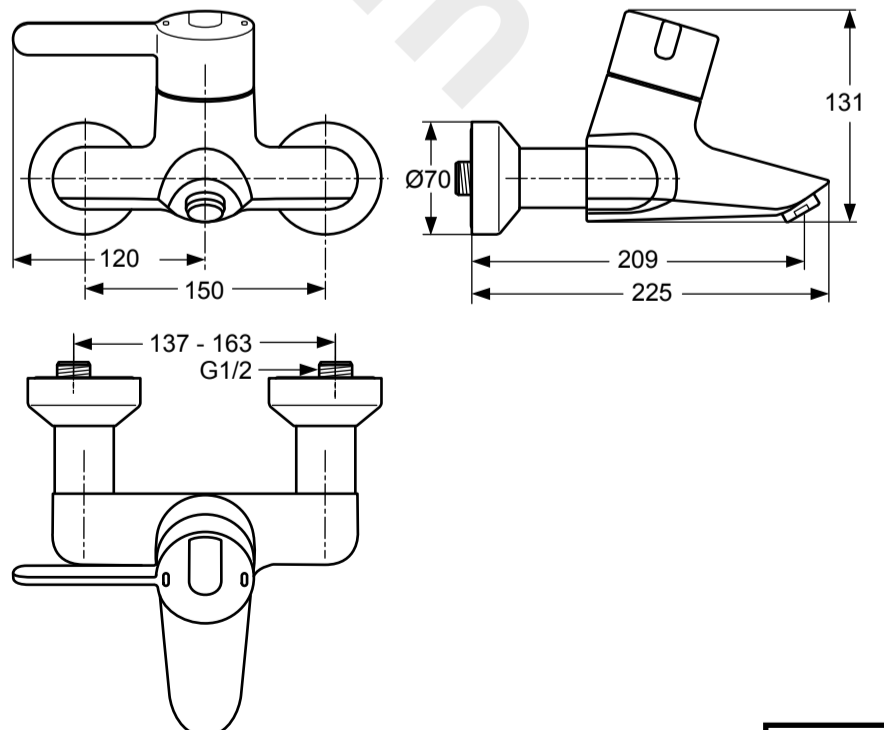

XX = AA, AD...

Position

- 1 = A 961 449 XX
- 2 = A 961 456 XX
- 3 = A 961 950 NU
- 4 = E 960 575 NU
- 5 = E 960 664 NU
- 7 = B 960 568 XX
- 9 = A 860 415 NU
- 11 = A 961 810 NU (2x)
- 12 = A 961 139 NU (2x)
- 13 = A 960 599 XX
- 14 = A 961 893 XX
- 16 = A 961 927 XX

CERAPLUS
 A 4162 ..

1108 / A 865 719
 (+ A 865 612)
 Made in Germany

Ideal Standard
 Roentgenstrasse 9
 54516 Wittlich
 Germany

	P	bar		MAX. 5		3		Q	(3 bar)
	T	°C		MAX. 80		65			l/min
						40			23