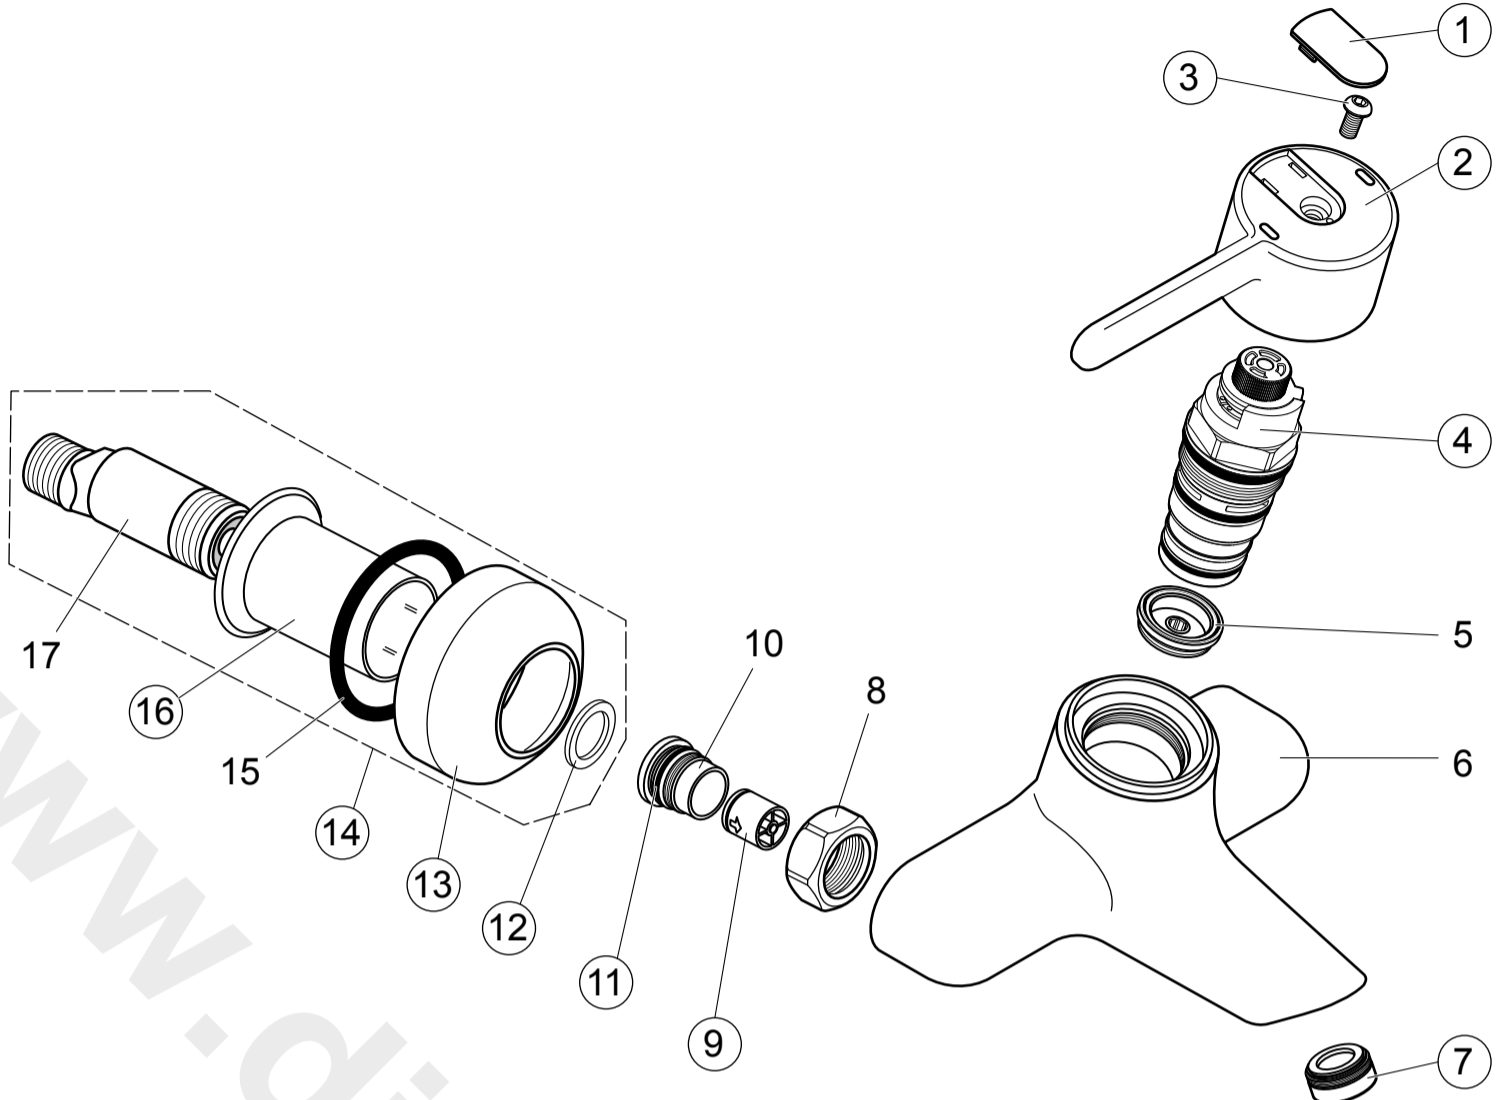

XX = AA, AD...

Position

- 1 = A 961 449 XX
- 2 = A 961 456 XX
- 3 = A 961 950 NU
- 4 = E 960 575 NU
- 5 = E 960 664 NU
- 7 = B 960 568 XX
- 9 = A 860 415 NU
- 11 = A 961 810 NU (2x)
- 12 = A 961 139 NU (2x)
- 13 = A 960 599 XX
- 14 = A 961 893 XX
- 16 = A 961 927 XX

CERAPLUS
 A 4162 ..

1108 / A 865 719
 (+ A 865 612)
 Made in Germany

Ideal Standard
 Roentgenstrasse 9
 54516 Wittlich
 Germany

	P	bar		MAX. 5		3		Q	(3 bar)
	T	°C		MAX. 80		65			l/min
						40			23