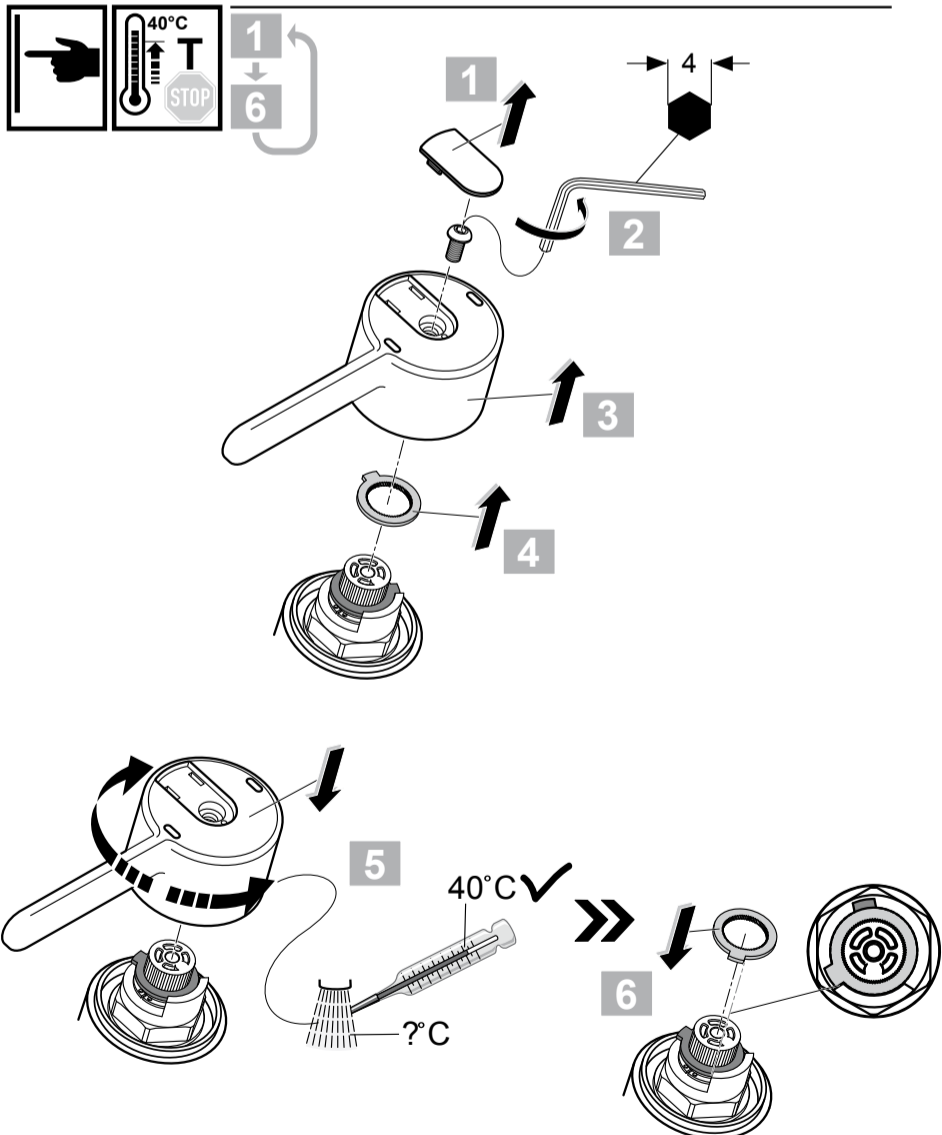

XX = AA, AD...

Position

- 1 = A 961 449 XX
- 2 = A 961 456 XX
- 3 = A 961 950 NU
- 4 = E 960 575 NU
- 5 = E 960 664 NU
- 7 = B 960 568 XX
- 9 = A 860 415 NU
- 11 = A 961 810 NU (2x)
- 12 = A 961 139 NU (2x)
- 13 = A 960 599 XX
- 14 = A 961 893 XX
- 16 = A 961 927 XX

CERAPLUS
 A 4162 ..

1108 / A 865 719
 (+ A 865 612)
 Made in Germany

Ideal Standard
 Roentgenstrasse 9
 54516 Wittlich
 Germany

	P	bar		MAX. 5		3		Q	(3 bar)
	T	°C		MAX. 80		65			l/min
						40			23