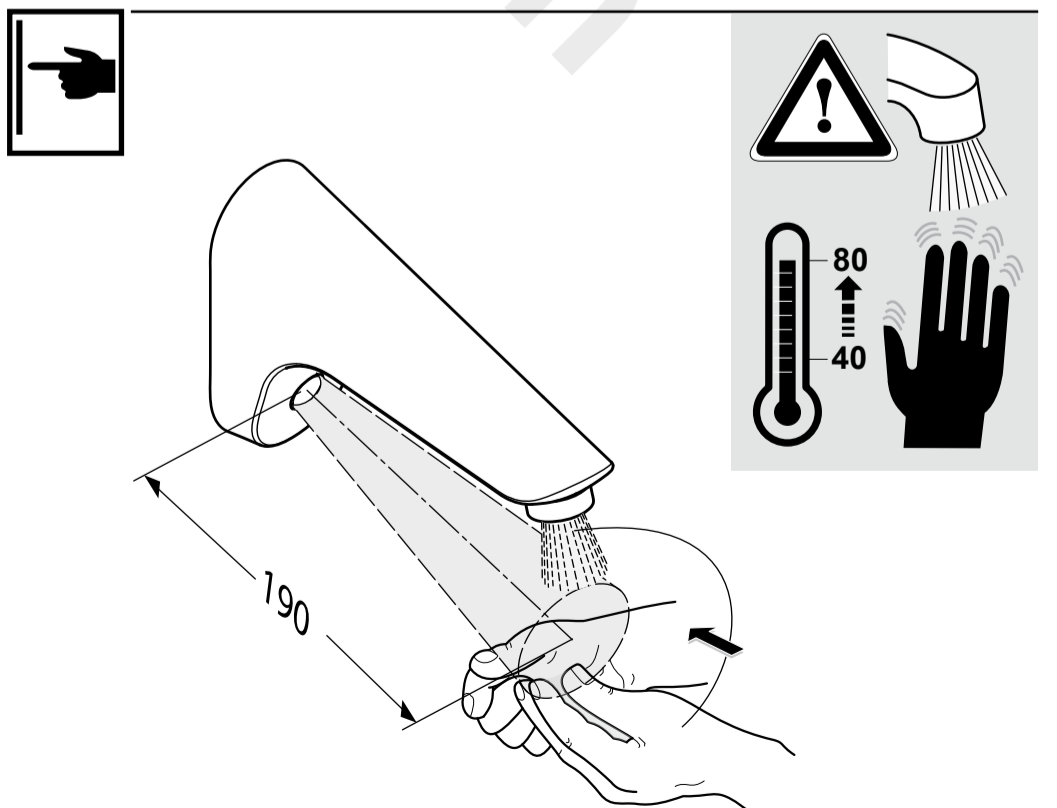

XX = AA, AD,..

**Position**

- 2 = B 960 457 XX
- 6 = A 960 401 NU
- 7 = A 963 449 NU
- 8 = A 961 182 NU (2x)
- 9 = A 960 219 NU

**CERAPLUS**  
**A 4159..**

0208 / A 865 820  
 (+ A 865 612)  
 Made in Germany

Ideal Standard  
 Roentgenstrasse 9  
 54516 Wittlich  
 Germany

6V Lithium  
CR-P2

	<b>P</b> bar			
		0,5	1	<b>Q</b> (3 bar)
	<b>T</b> °C			<b>l/min</b>
				<b>9</b>