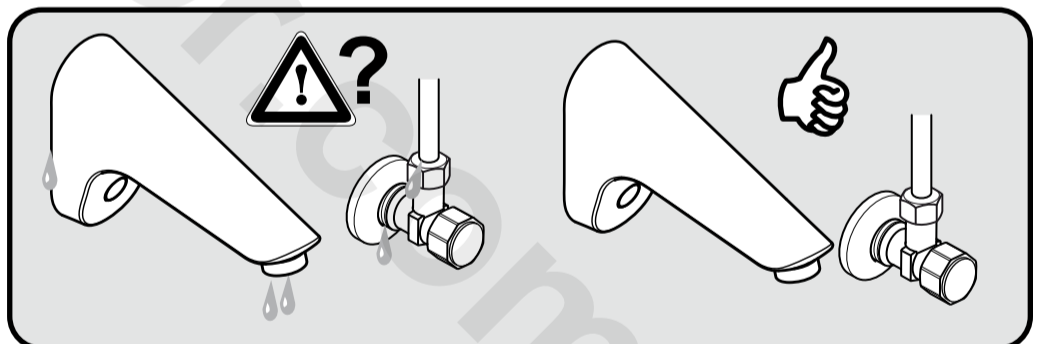

Ideal Standard  
 Roentgenstrasse 9  
 54516 Wittlich  
 Germany

6V Lithium  
CR-P2

	<b>P</b> bar			
		0,5	1	<b>Q</b> (3 bar)
	<b>T</b> °C			<b>l/min</b>
				<b>9</b>