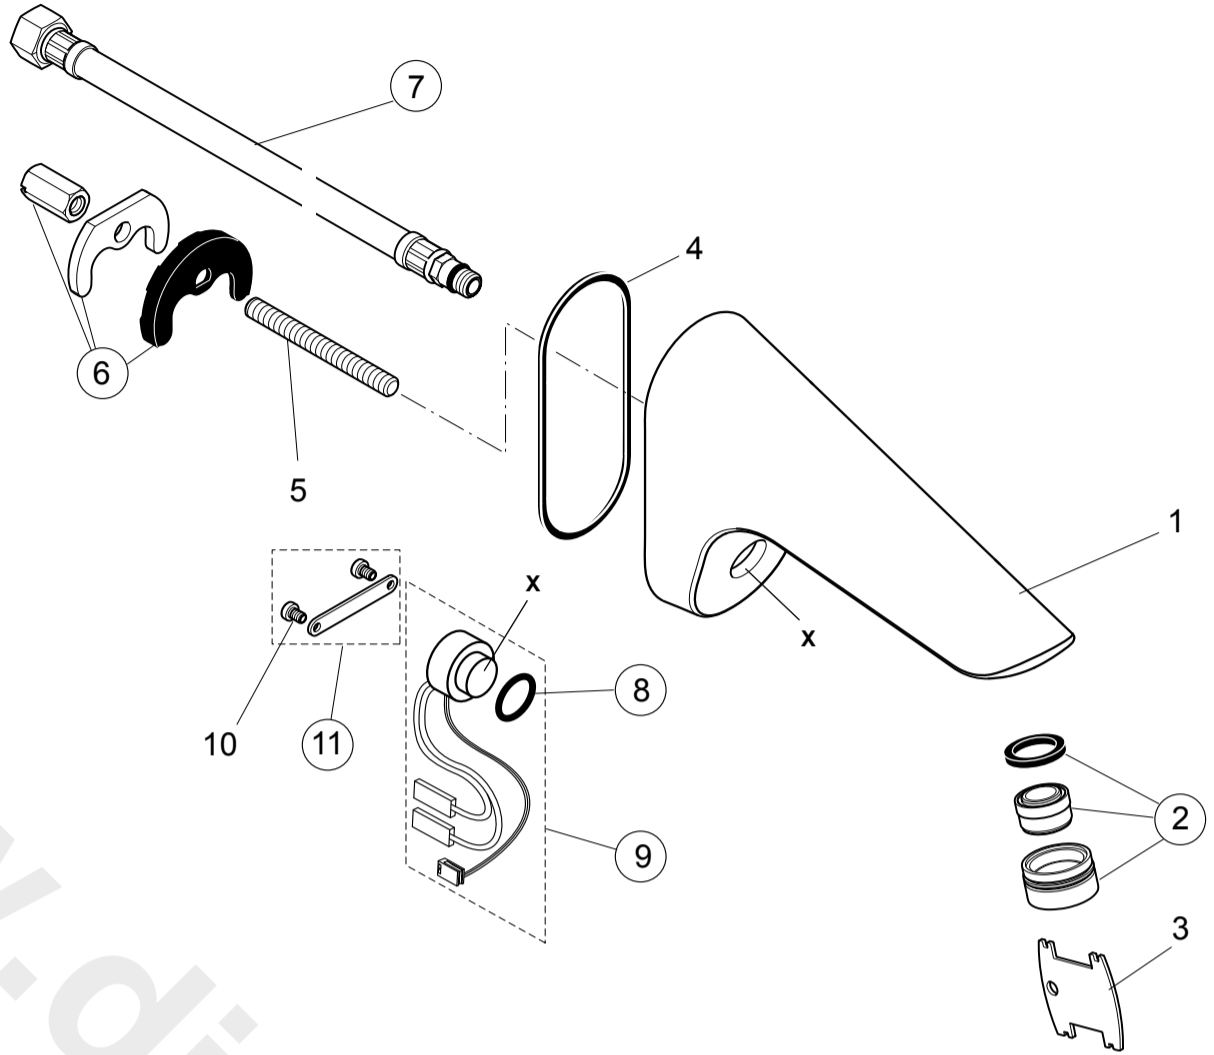

XX = AA, AD,..

**Position**

- 2 = B 960 457 XX
- 6 = A 960 401 NU
- 7 = A 963 449 NU
- 8 = A 961 182 NU (2x)
- 9 = A 960 219 NU

**CERAPLUS**  
**A 4159..**

0208 / A 865 820  
 (+ A 865 612)  
 Made in Germany

Ideal Standard  
 Roentgenstrasse 9  
 54516 Wittlich  
 Germany

6V Lithium  
CR-P2

	<b>P</b> bar			
		0,5	1	<b>Q</b> (3 bar)
	<b>T</b> °C			<b>l/min</b>
				<b>9</b>