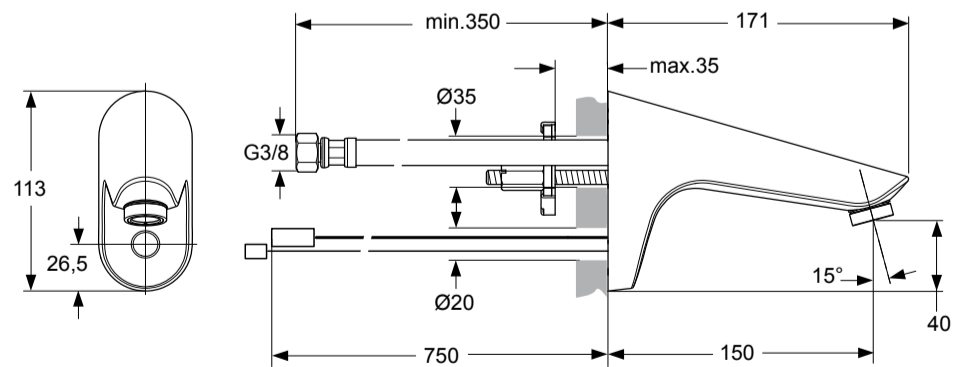

XX = AA, AD,..

**Position**

- 2 = B 960 457 XX
- 6 = A 960 401 NU
- 7 = A 963 449 NU
- 8 = A 961 182 NU (2x)
- 9 = A 960 219 NU

**CERAPLUS**  
**A 4159..**

0208 / A 865 820  
 (+ A 865 612)  
 Made in Germany

Ideal Standard  
 Roentgenstrasse 9  
 54516 Wittlich  
 Germany

6V Lithium  
CR-P2

	<b>P</b> bar			
		0,5	1	<b>Q</b> (3 bar)
	<b>T</b> °C			<b>l/min</b>
				<b>9</b>