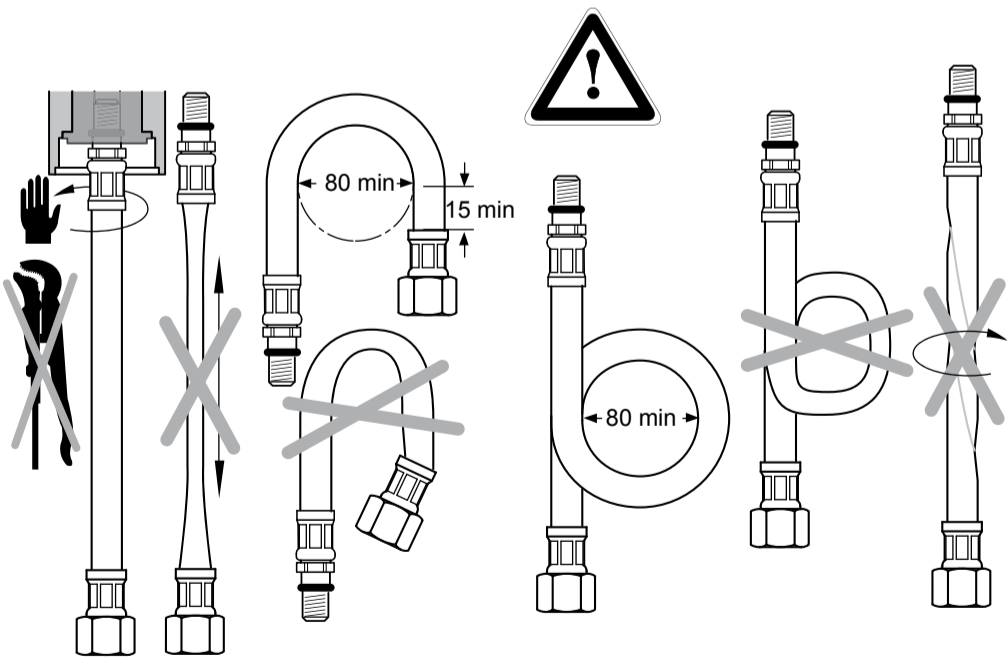

XX = AA, AD,..

**Position**

- 2 = B 960 457 XX
- 6 = A 960 401 NU
- 7 = A 963 449 NU
- 8 = A 961 182 NU (2x)
- 9 = A 960 219 NU

**CERAPLUS**  
**A 4159..**

0208 / A 865 820  
 (+ A 865 612)  
 Made in Germany

Ideal Standard  
 Roentgenstrasse 9  
 54516 Wittlich  
 Germany

6V Lithium  
CR-P2

	<b>P</b> bar			
		0,5	1	<b>Q</b> (3 bar)
	<b>T</b> °C			<b>l/min</b>
				<b>9</b>