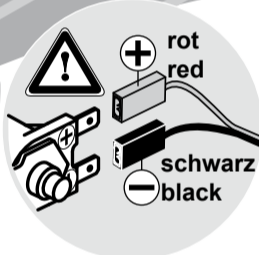

Spare Parts / Ersatzteile / Pièces de recharge / Pezzi di Ricambio / Piezas de requesto /  
 Parte de reposição / Reserveonderdelen / Reservdelar / Reservedeler / Varaosat /  
 Vraosat / Varahlutir / Ανταλλακτικά / Yedek Parçalar / Náhradní díly / Náhradné diely /  
 Nadomestni deli / Резервни части / Запчасти / Części Zapasowe / Piese de schimb  
 / Rendelhető alkatrészek / Запасні частини / Reservni delovi / Резервни делови /  
 Резервни делови / Atsarginių dalių / Tellitavad varuosad / Rezervju daļi

XX = AA, AD,..

**Position**

- 2 = B 960 457 XX
- 6 = A 960 401 NU
- 7 = A 963 449 NU
- 8 = A 961 182 NU (2x)
- 9 = A 960 219 NU

**CERAPLUS**  
**A 4159..**

0208 / A 865 820  
 (+ A 865 612)  
 Made in Germany

Ideal Standard  
 Roentgenstrasse 9  
 54516 Wittlich  
 Germany

6V Lithium  
CR-P2

	<b>P</b> bar			
		0,5	1	<b>Q</b> (3 bar)
	<b>T</b> °C			<b>l/min</b>
				<b>9</b>