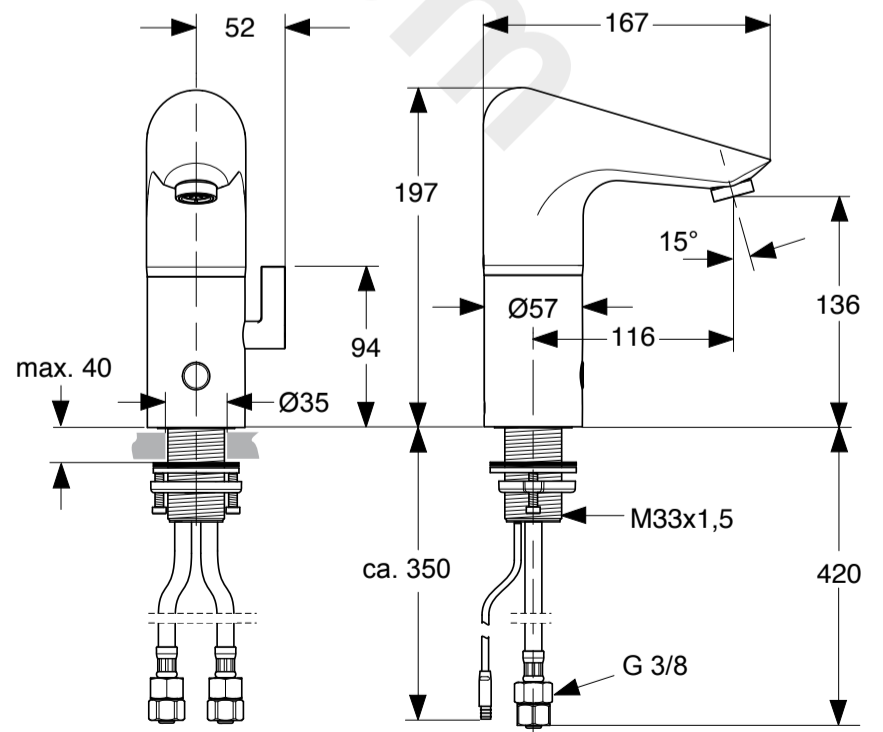

XX = AA, AD,..

**Position**

- 2 = A 960 201 XX
- 3 = B 960 457 XX
- 6 = A 962 099 NU
- 9 = A 963 103 NU (2x)
- 10 = A 960 151 NU
- 11 = A 963 752 NU (2x)
- 12 = A 963 544 NU (4x)
- 13 = A 962 213 NU
- 14 = A 962 214 NU
- 17 = A 962 605 NU (2x)
- 18 = A 961 183 NU
- 19 = A 963 667 NU
- 20 = A 962 218 NU (2x)
- 21 = A 962 219 XX
- 22 = A 963 525 NU (3x)
- 24 = A 960 219 NU
- 25 = A 961 182 NU (2x)
- 27 = A 961 335 NU
- 29 = A 960 486 NU
- 31 = A 963 600 NU
- 32 = A 962 215 XX
- 34 = A 962 216 NU
- 35 = A 962 217 NU

**CERAPLUS**  
 A 4152 .. A 4154 ..

0208 / A 865 824  
 (+ A 865 612)  
 Made in Germany

Ideal Standard  
 Roentgenstrasse 9  
 54516 Wittlich  
 Germany