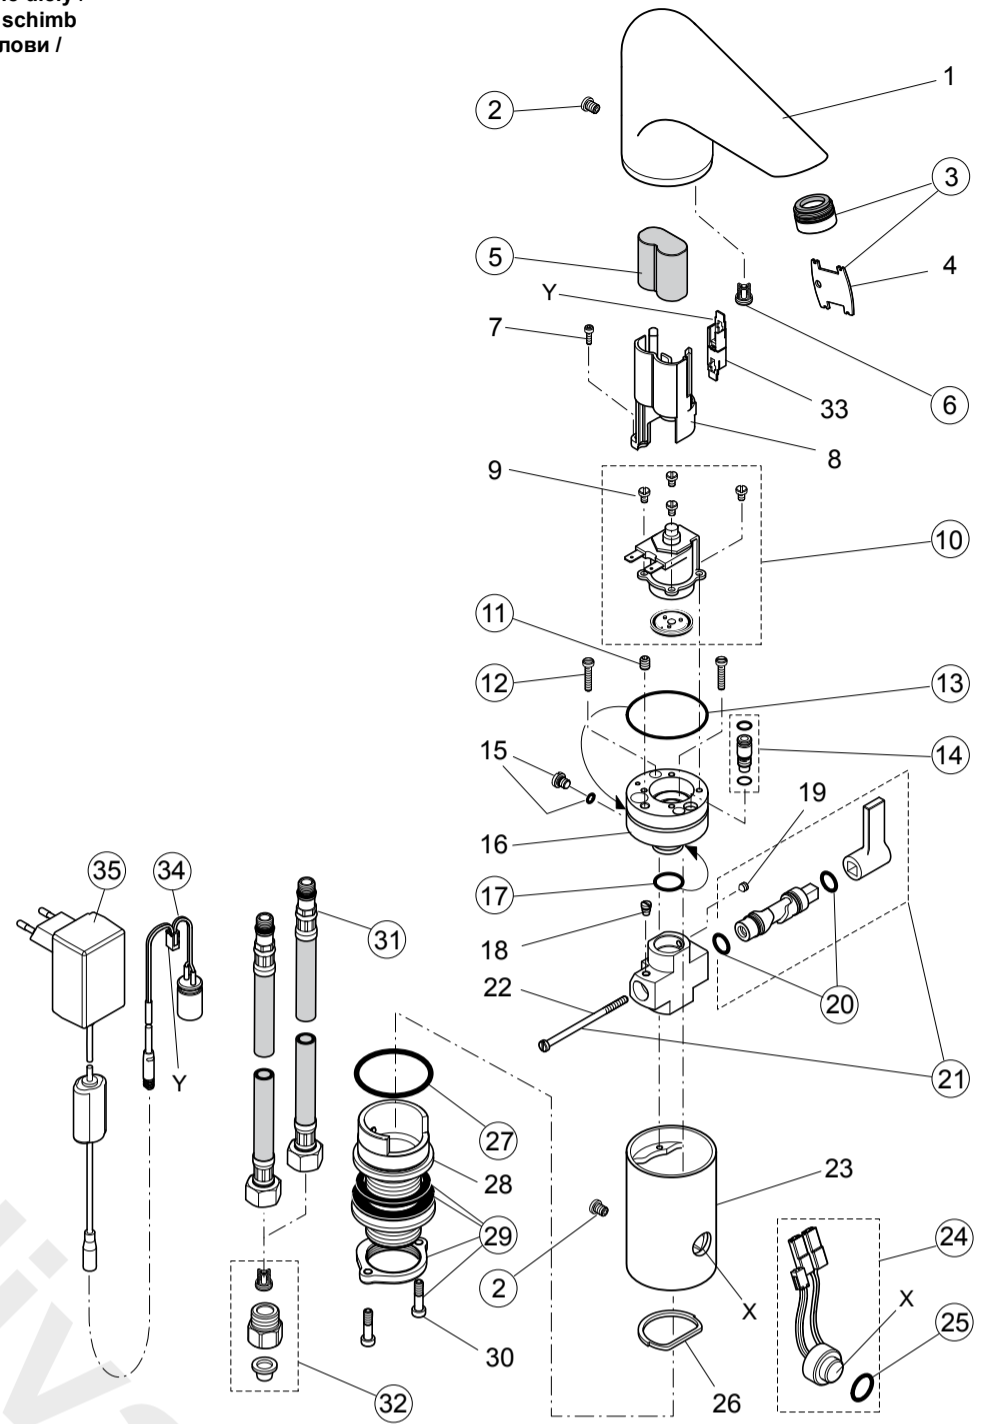

XX = AA, AD,..

**Position**

- 2 = A 960 201 XX
- 3 = B 960 457 XX
- 6 = A 962 099 NU
- 9 = A 963 103 NU (2x)
- 10 = A 960 151 NU
- 11 = A 963 752 NU (2x)
- 12 = A 963 544 NU (4x)
- 13 = A 962 213 NU
- 14 = A 962 214 NU
- 17 = A 962 605 NU (2x)
- 18 = A 961 183 NU
- 19 = A 963 667 NU
- 20 = A 962 218 NU (2x)
- 21 = A 962 219 XX
- 22 = A 963 525 NU (3x)
- 24 = A 960 219 NU
- 25 = A 961 182 NU (2x)
- 27 = A 961 335 NU
- 29 = A 960 486 NU
- 31 = A 963 600 NU
- 32 = A 962 215 XX
- 34 = A 962 216 NU
- 35 = A 962 217 NU

**CERAPLUS**  
 A 4152 .. A 4154 ..

0208 / A 865 824  
 (+ A 865 612)  
 Made in Germany

Ideal Standard  
 Roentgenstrasse 9  
 54516 Wittlich  
 Germany