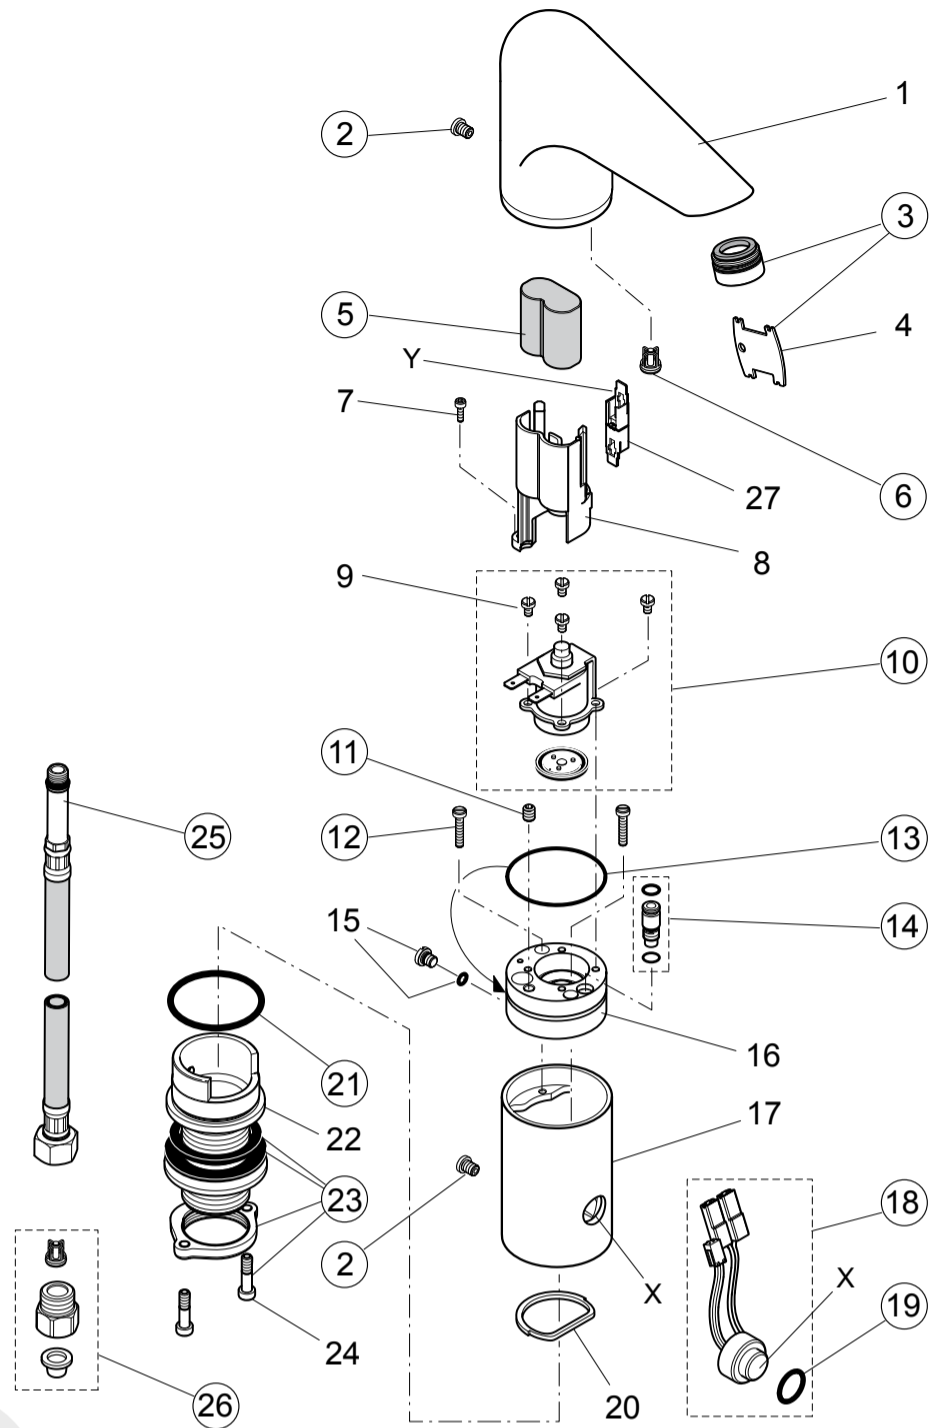

XX = AA, AD,..

Position

- 2 = A 960 201 XX
- 3 = B 960 457 XX
- 6 = A 962 099 NU
- 9 = A 963 103 NU (2x)
- 10 = A 960 151 NU
- 11 = A 963 752 NU (2x)
- 12 = A 963 544 NU (4x)
- 13 = A 962 213 NU
- 14 = A 962 214 NU
- 18 = A 960 219 NU
- 19 = A 961 182 NU (2x)
- 21 = A 961 335 NU
- 23 = A 960 486 NU
- 25 = A 963 600 NU
- 26 = A 962 215 XX
- 28 = A 962 216 NU
- 29 = A 962 217 NU

CERAPLUS
 A 4151.. A 4153 ..

0208 / A 865 823
 (+ A 865 612)
 Made in Germany

Ideal Standard
 Roentgenstrasse 9
 54516 Wittlich
 Germany