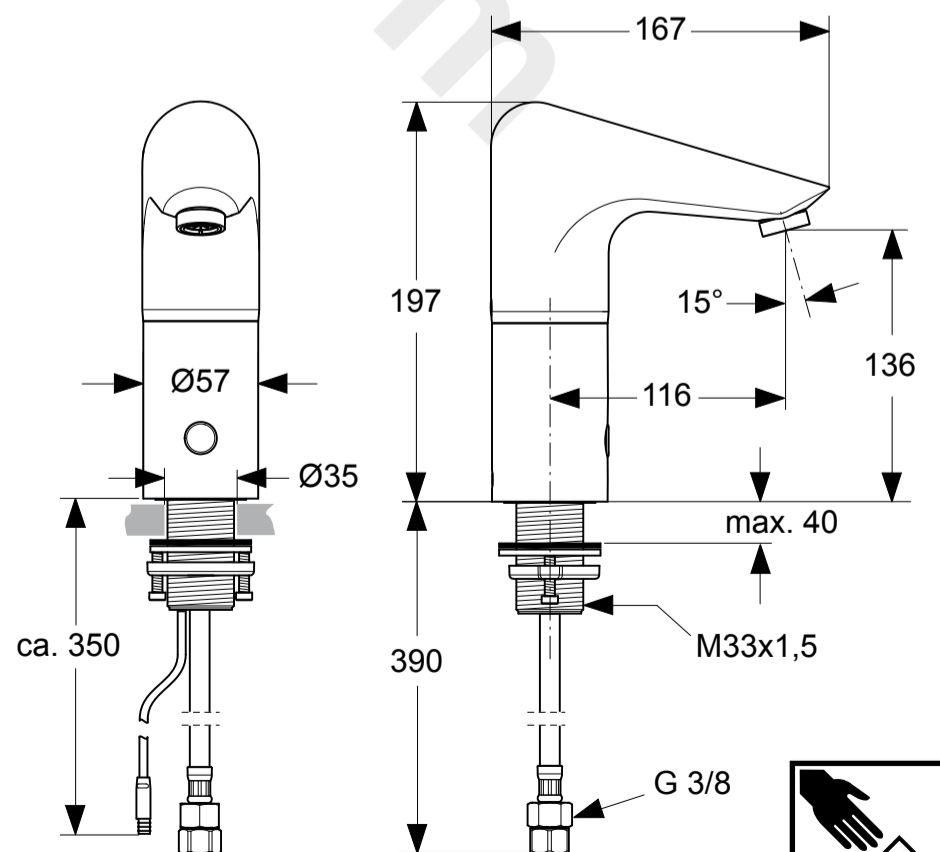

XX = AA, AD,..

Position

- 2 = A 960 201 XX
- 3 = B 960 457 XX
- 6 = A 962 099 NU
- 9 = A 963 103 NU (2x)
- 10 = A 960 151 NU
- 11 = A 963 752 NU (2x)
- 12 = A 963 544 NU (4x)
- 13 = A 962 213 NU
- 14 = A 962 214 NU
- 18 = A 960 219 NU
- 19 = A 961 182 NU (2x)
- 21 = A 961 335 NU
- 23 = A 960 486 NU
- 25 = A 963 600 NU
- 26 = A 962 215 XX
- 28 = A 962 216 NU
- 29 = A 962 217 NU

CERAPLUS
 A 4151.. A 4153 ..

0208 / A 865 823
 (+ A 865 612)
 Made in Germany

Ideal Standard
 Roentgenstrasse 9
 54516 Wittlich
 Germany