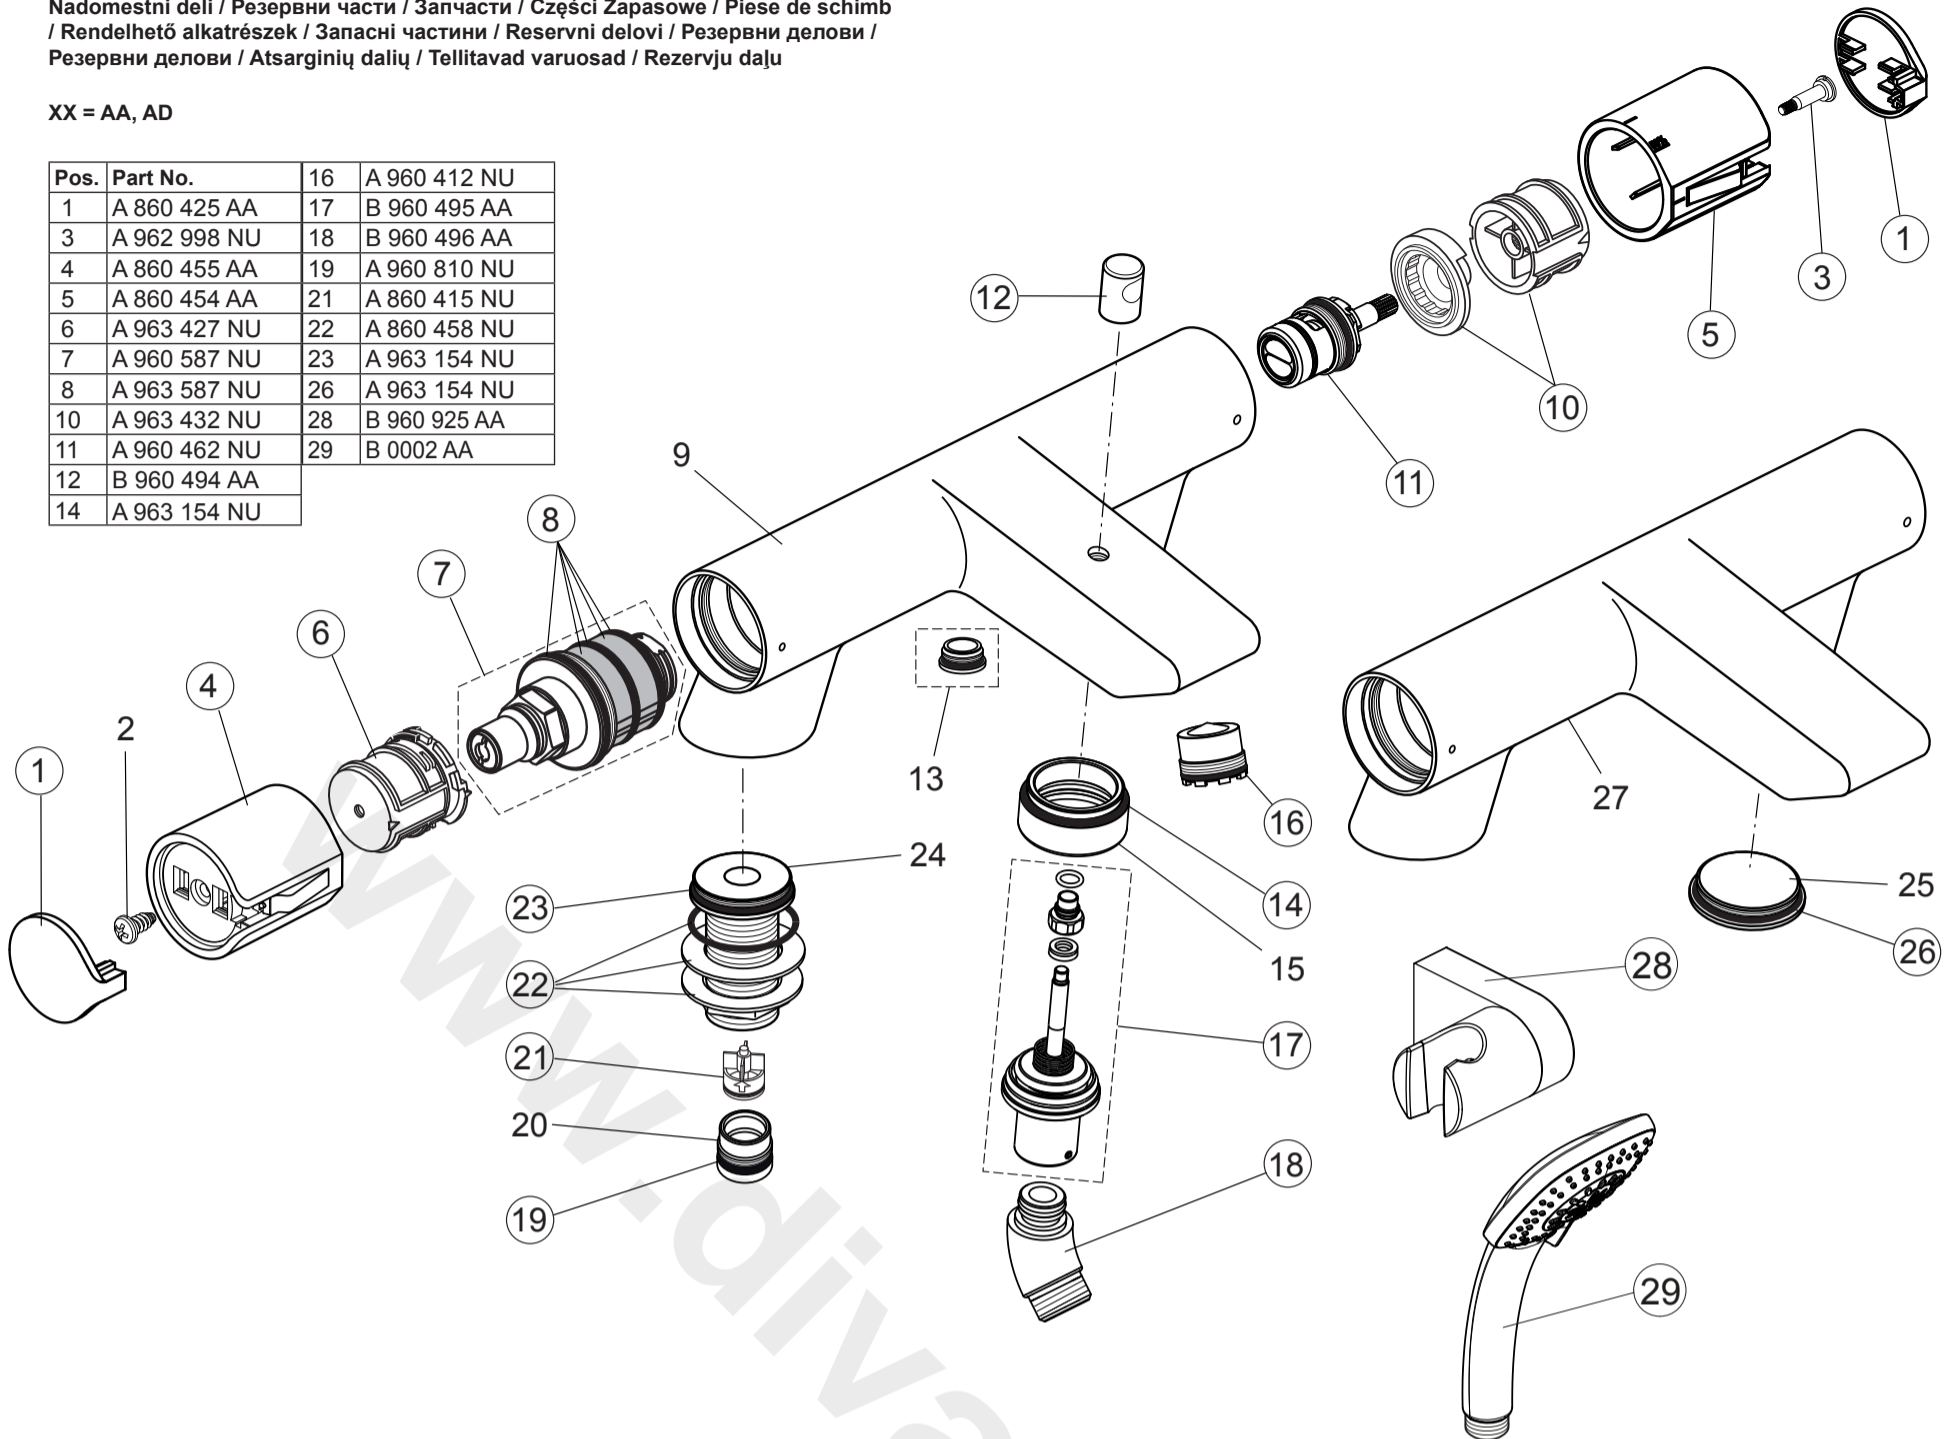

XX = AA, AD

Pos.	Part No.	16	A 960 412 NU
1	A 860 425 AA	17	B 960 495 AA
3	A 962 998 NU	18	B 960 496 AA
4	A 860 455 AA	19	A 960 810 NU
5	A 860 454 AA	21	A 860 415 NU
6	A 963 427 NU	22	A 860 458 NU
7	A 960 587 NU	23	A 963 154 NU
8	A 963 587 NU	26	A 963 154 NU
10	A 963 432 NU	28	B 960 925 AA
11	A 960 462 NU	29	B 0002 AA
12	B 960 494 AA		
14	A 963 154 NU		

www.idealstandardinternational.com

	<b>P</b> bar		MAX. 10		5		<b>Q</b> (3 bar)
	<b>T</b> °C		MAX. 80		65		
					40		<b>l/min</b> 23