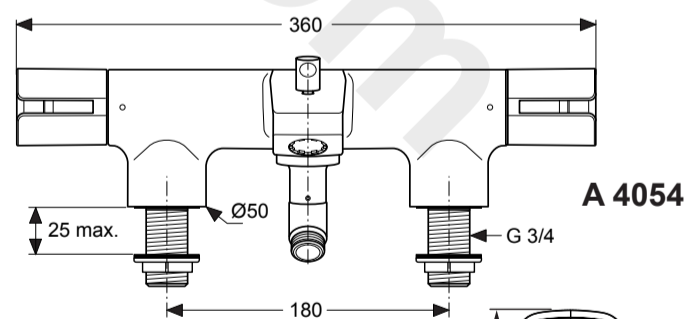

Spare Parts / Ersatzteile / Pièces de recharge / Pezzi di Ricambio / Piezas de requesto /
Parte de reposição / Reserveonderdelen / Reservdelar / Reservedeler / Varaosat /
Vraosat / Varahlutir / Ανταλλακτικά / Yedek Parçalar / Náhradní díly / Náhradné diely /
Nadomestni deli / Резервни части / Запчасти / Części Zapasowe / Piese de schimb /
Rendelhető alkatrészek / Запасні частини / Reservni delovi / Резервни делови /
Резервни делови / Atsarginių dalių / Tellitavad varuosad / Rezervju daļu

XX = AA, AD

Pos.	Part No.	16	A 960 412 NU
1	A 860 425 AA	17	B 960 495 AA
3	A 962 998 NU	18	B 960 496 AA
4	A 860 455 AA	19	A 960 810 NU
5	A 860 454 AA	21	A 860 415 NU
6	A 963 427 NU	22	A 860 458 NU
7	A 960 587 NU	23	A 963 154 NU
8	A 963 587 NU	26	A 963 154 NU
10	A 963 432 NU	28	B 960 925 AA
11	A 960 462 NU	29	B 0002 AA
12	B 960 494 AA		
14	A 963 154 NU		

ACTIVE
A 4053AA A 4054 AA

1116 / A 865 692
(+ A 865 612)
Made in Germany

A 4054

Ideal Standard International NV
Corporate Village - Gent Building
Da Vincilaan 2
1935 Zaventem
Belgium

www.idealstandardinternational.com