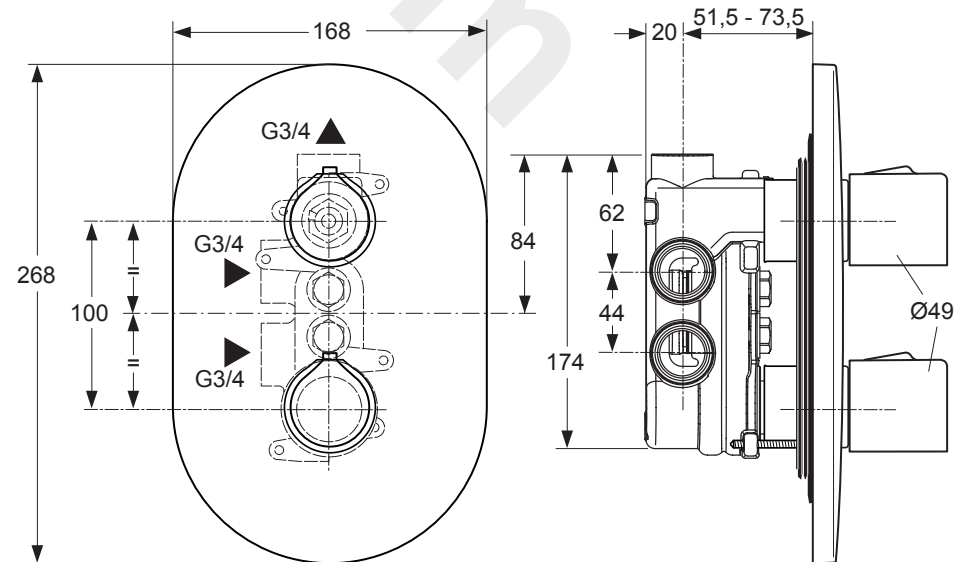

**Position**

- |                        |                   |
|------------------------|-------------------|
| 1 = A 860 425 AA       | 12 = A 960 587 NU |
| 3 = A 860 455 AA       | 13 = A 960 588 NU |
| 4 = A 962 998 NU       | 14 = A 960 589 NU |
| 5 = A 860 454 AA       | 15 = A 961 665 NU |
| 6 = A 960 045 AA       | 16 = A 860 415 NU |
| 7 = A 961 957 NU(3St.) | 18 = A 960 462 NU |
| 8 = A 963 425 NU       | 19 = A 963 432 NU |
| 9 = A 961 623 NU       | 20 = A 963 510 NU |
| 10 = A 963 426 AA      | 23 = A 963 434 NU |
| 11 = A 963 427 NU      |                   |

**ACTIVE**  
**A 4105 AA**

0811 / A 865 699  
 (+ A 865 612)  
 Made in Germany

Ideal Standard International BVBA  
 Chaussée de Wavre, 1789 - box 15  
 1160 Bruxelles  
 Belgium

www.idealstandardinternational.com