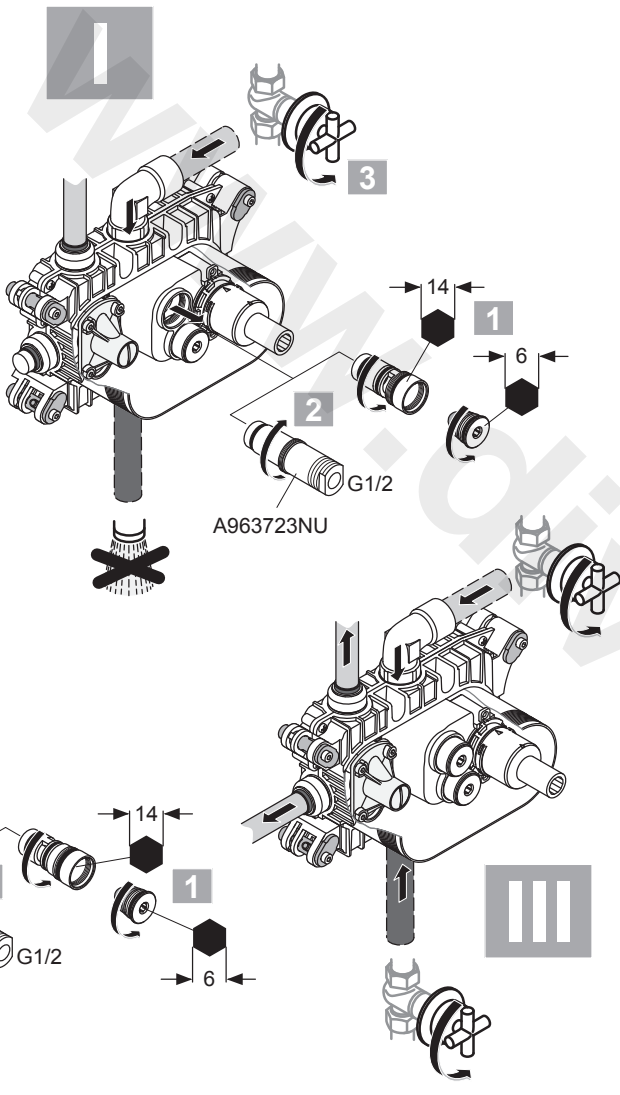

3

Ideal Standard International BVBA
Chaussée de Wavre, 1789 - box 15
1160 Bruxelles
Belgium

www.idealstandardinternational.com