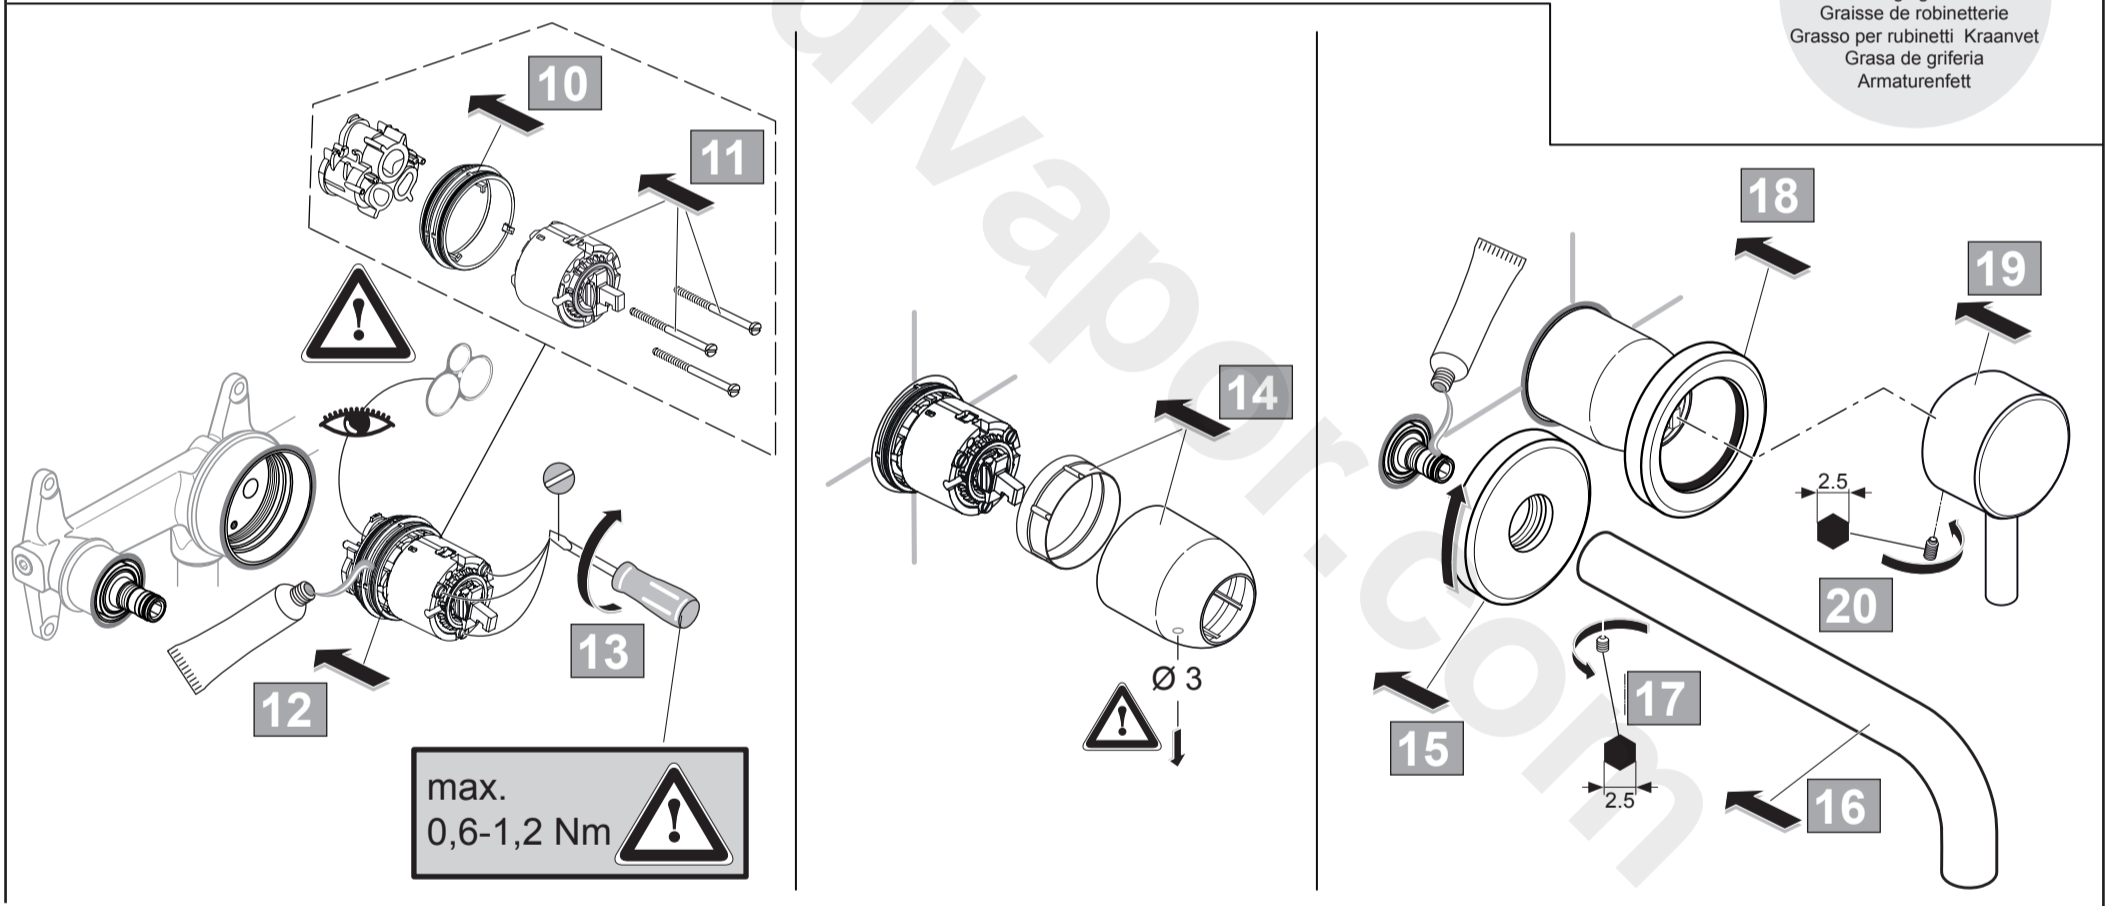

	P	bar		MAX. 10		5		Q	(3 bar)
	T	°C		MAX. 80		65			l/min
						55			3,5