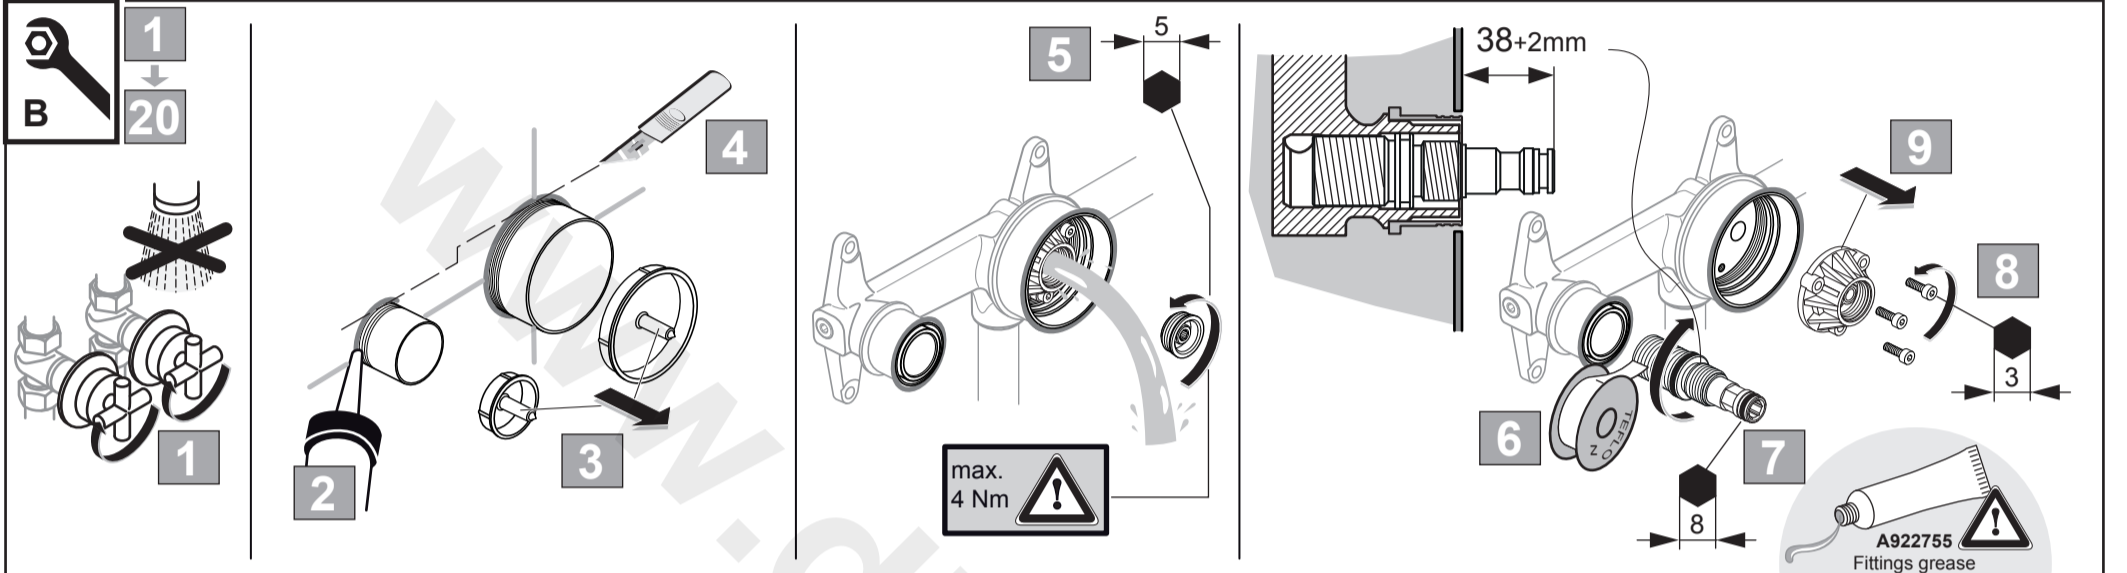

	P	bar		MAX. 10		5		Q	(3 bar)
	T	°C		MAX. 80		65			l/min
						55			3,5