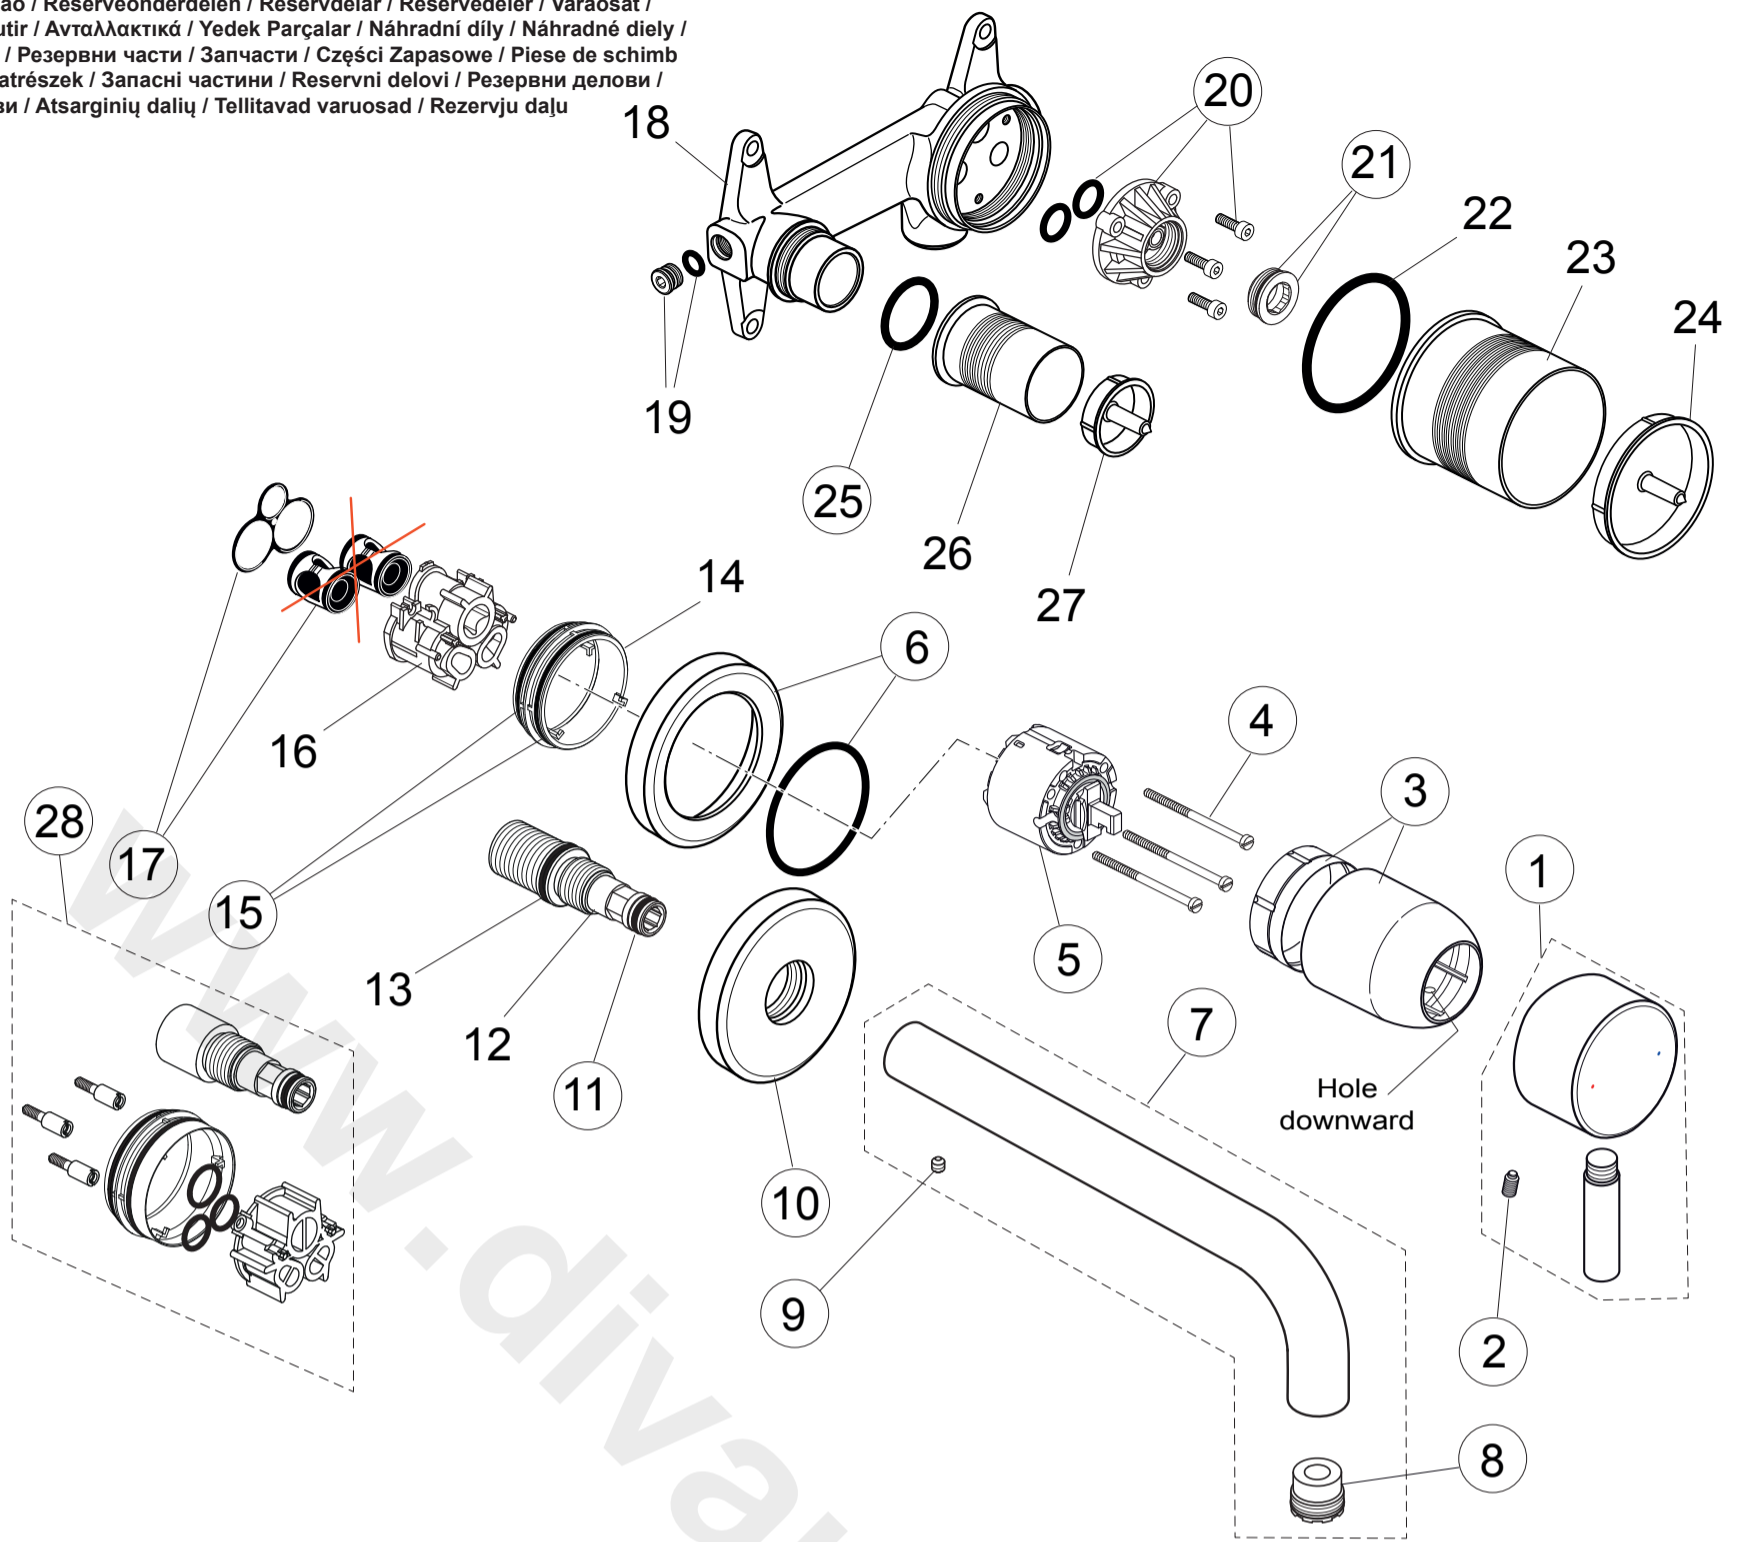

Pos.	Part No.
1	A 861 365 AA
2	A 963 667 NU
3	A 960 364 AA
4	A 963 783 NU
5	A 960 500 NU
6	F 960 966 AA
7	A 861 366 AA
8	A 860 938 NU
9	A 962 270 NU
10	F 960 967 AA
11	A 963 495 NU
15	A 963 526 NU
17	A 963 524 NU
20	F 960 881 NU
21	A 963 548 NU
25	A 860 845 NU
28	F 960 866 NU

	P	bar		MAX. 10		5		Q	(3 bar)
	T	°C		MAX. 80		65			l/min
						55			3,5