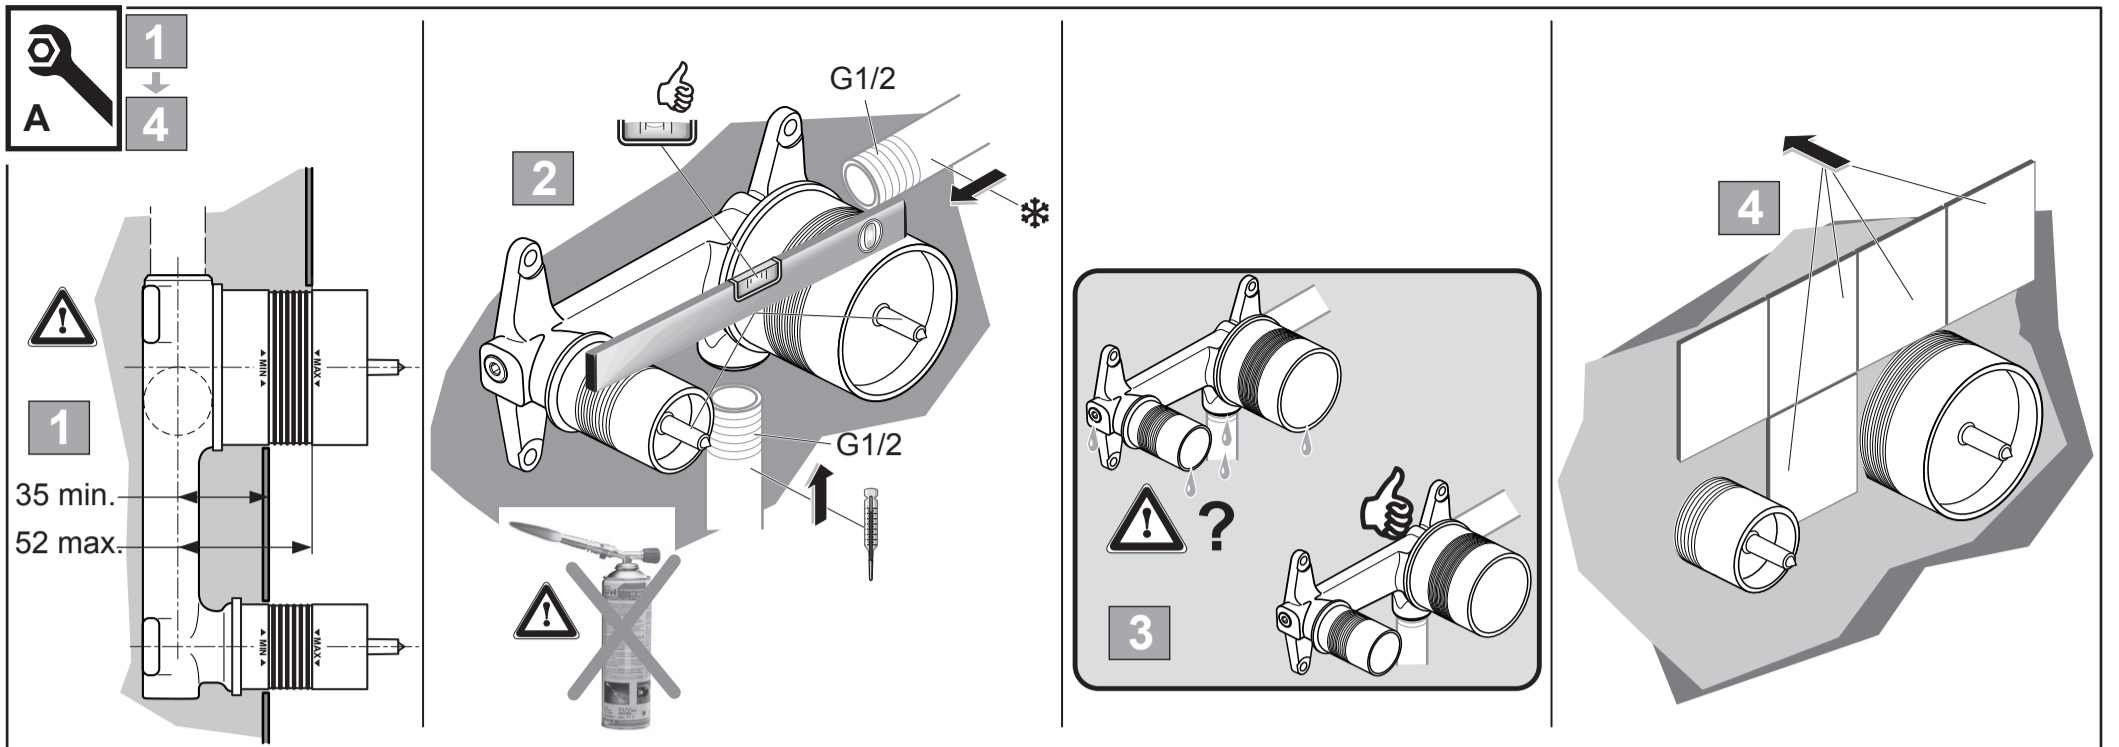

	P	bar		MAX. 10		5		Q (3 bar)
	T	°C		MAX. 80		65		
						55		l/min 3,5