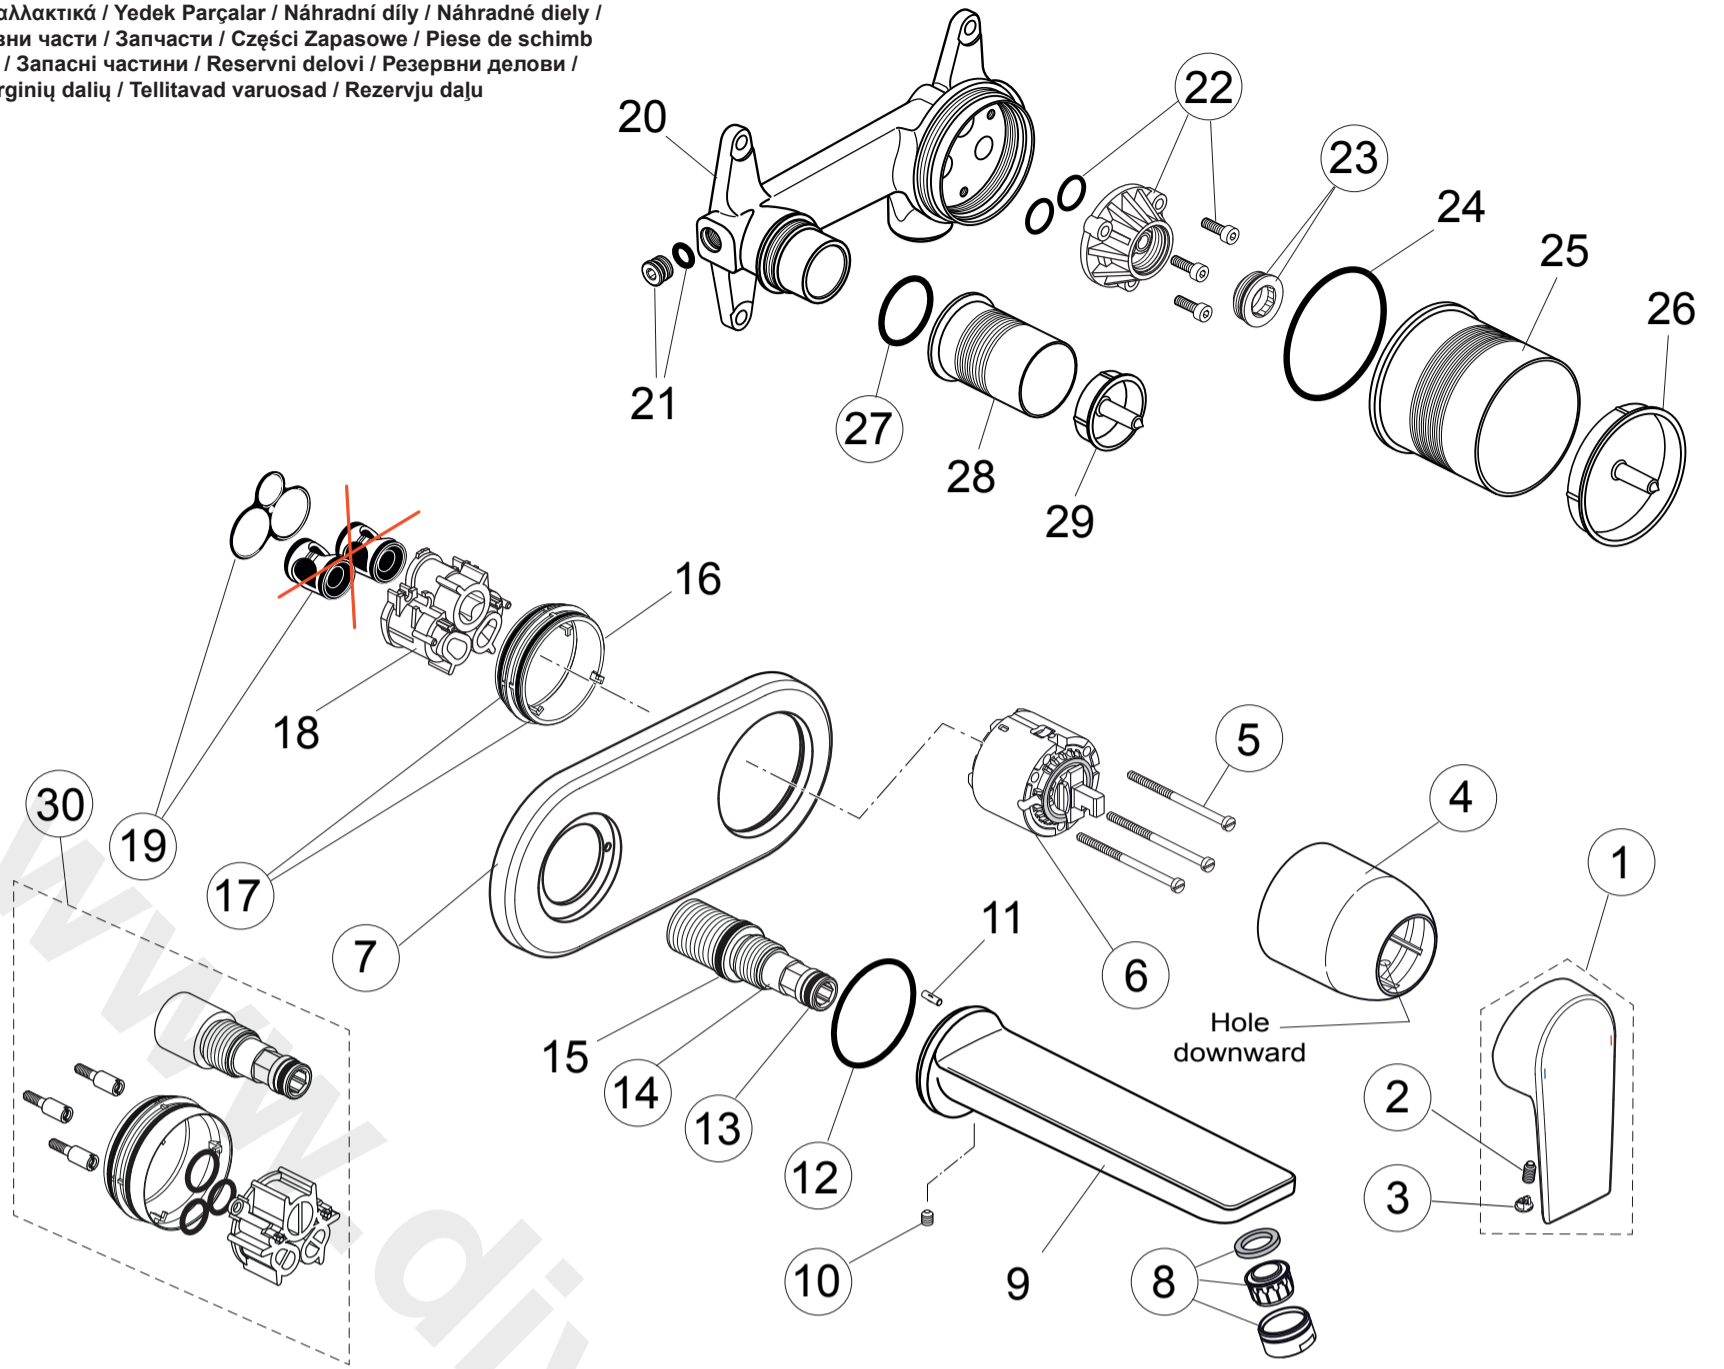

Pos.	Part No.
1	A 861 363 AA
2	A 860 603 NU
3	B 960 473 AA
4	A 861 364 AA
5	A 963 783 NU
6	A 960 500 NU
7	F 960 981 AA
8	F 960 876 AA
10	A 962 625 NU
12	A 961 863 NU
13	A 963 495 NU
14	A 963 495 NU
17	A 963 526 NU
19	A 963 524 NU
22	F 960 881 NU
23	A 963 548 NU
27	A 860 845 NU
30	F 960 866 NU

	P	bar		MAX. 10		5		Q (3 bar)
	T	°C		MAX. 80		65		
						55		l/min 3,5