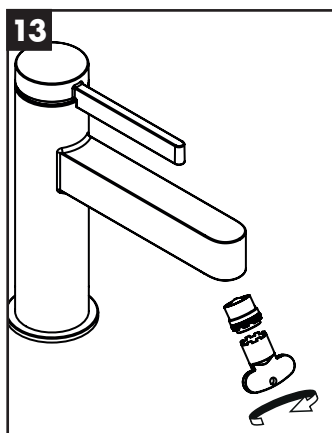

## Sonderzubehör

(nicht im Lieferumfang enthalten)

- Montageschlüssel #58085000 (siehe Seite 4)

- Installationskit (siehe Seite 5)

**Reinigung** (siehe Seite 7)

**Bedienung** (siehe Seite 7)

Hansgrohe empfiehlt, morgens oder nach längeren Stagnationszeiten den ersten halben Liter nicht als Trinkwasser zu verwenden.