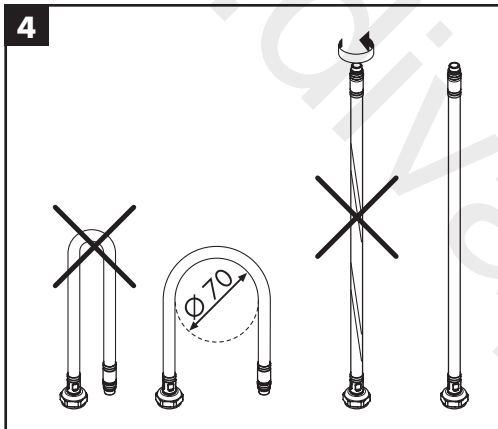

## Sonderzubehör

(nicht im Lieferumfang enthalten)

- Montageschlüssel #58085000 (siehe Seite 4)

- Installationskit (siehe Seite 5)

**Reinigung** (siehe Seite 7)

**Bedienung** (siehe Seite 7)

Hansgrohe empfiehlt, morgens oder nach längeren Stagnationszeiten den ersten halben Liter nicht als Trinkwasser zu verwenden.