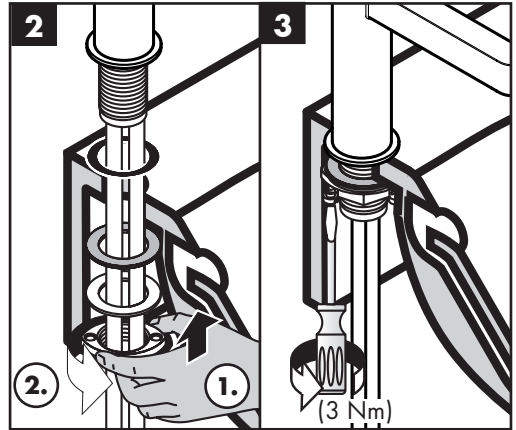

## Sonderzubehör

(nicht im Lieferumfang enthalten)

- Montageschlüssel #58085000 (siehe Seite 4)

- Installationskit (siehe Seite 5)

**Reinigung** (siehe Seite 7)

**Bedienung** (siehe Seite 7)

Hansgrohe empfiehlt, morgens oder nach längeren Stagnationszeiten den ersten halben Liter nicht als Trinkwasser zu verwenden.