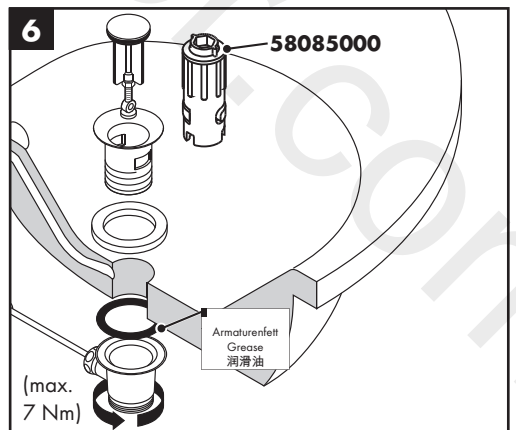

## Sonderzubehör

(nicht im Lieferumfang enthalten)

- Montageschlüssel #58085000 (siehe Seite 4)

- Installationskit (siehe Seite 5)

**Reinigung** (siehe Seite 7)

**Bedienung** (siehe Seite 7)

Hansgrohe empfiehlt, morgens oder nach längeren Stagnationszeiten den ersten halben Liter nicht als Trinkwasser zu verwenden.