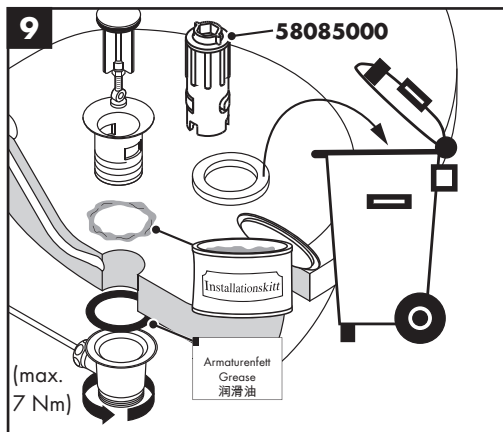

## Sonderzubehör

(nicht im Lieferumfang enthalten)

- Montageschlüssel #58085000 (siehe Seite 4)

- Installationskit (siehe Seite 5)

**Reinigung** (siehe Seite 7)

**Bedienung** (siehe Seite 7)

Hansgrohe empfiehlt, morgens oder nach längeren Stagnationszeiten den ersten halben Liter nicht als Trinkwasser zu verwenden.