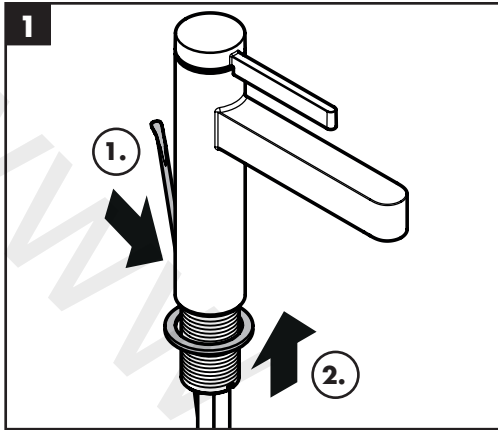

## Sonderzubehör

(nicht im Lieferumfang enthalten)

- Montageschlüssel #58085000 (siehe Seite 4)

- Installationskit (siehe Seite 5)

**Reinigung** (siehe Seite 7)

**Bedienung** (siehe Seite 7)

Hansgrohe empfiehlt, morgens oder nach längeren Stagnationszeiten den ersten halben Liter nicht als Trinkwasser zu verwenden.