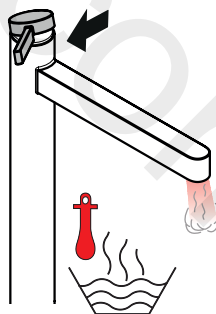

[www.hansgrohe.com/
cleaning-recommendation](http://www.hansgrohe.com/cleaning-recommendation)

[www.hansgrohe.com/
cleaning-recommendation](http://www.hansgrohe.com/cleaning-recommendation)

[www.hansgrohe.com/
cleaning-recommendation](http://www.hansgrohe.com/cleaning-recommendation)

[www.hansgrohe.com/
cleaning-recommendation](http://www.hansgrohe.com/cleaning-recommendation)

EN Cleaning recommendation / Warranty / Contact

DE Reinigungsempfehlung / Garantie / Kontakt