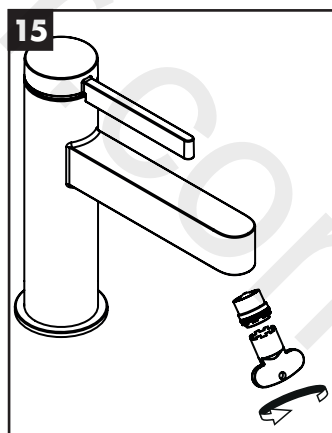

## Sonderzubehör

(nicht im Lieferumfang enthalten)

- Montageschlüssel #58085000 (siehe Seite 4)

- Installationskit (siehe Seite 5)

**Reinigung** (siehe Seite 7)

**Bedienung** (siehe Seite 7)

Hansgrohe empfiehlt, morgens oder nach längeren Stagnationszeiten den ersten halben Liter nicht als Trinkwasser zu verwenden.