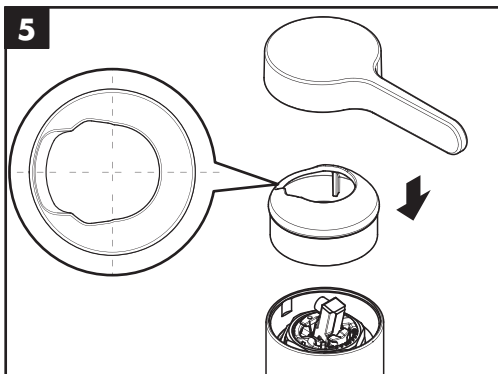

60 °C

10 °C

0,3 MPa