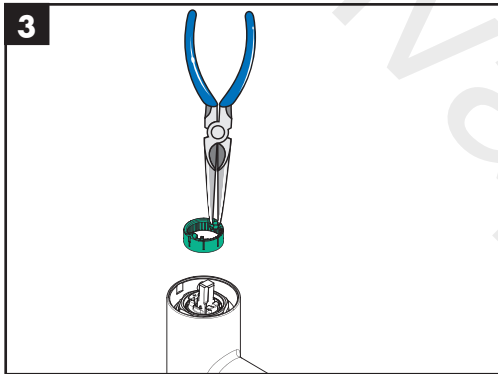

60 °C

10 °C

0,3 MPa