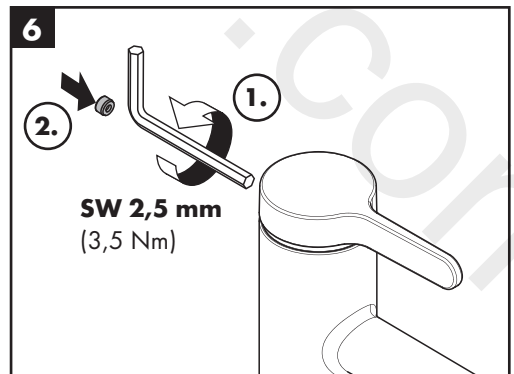

60 °C

10 °C

0,3 MPa