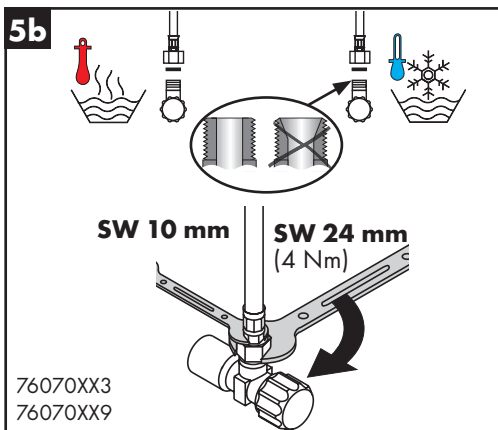

## Sonderzubehör

(nicht im Lieferumfang enthalten)

- Montageschlüssel #58085000 (siehe Seite 4)

- Installationskit (siehe Seite 5)

**Reinigung** (siehe Seite 7)

**Bedienung** (siehe Seite 7)

Hansgrohe empfiehlt, morgens oder nach längeren Stagnationszeiten den ersten halben Liter nicht als Trinkwasser zu verwenden.