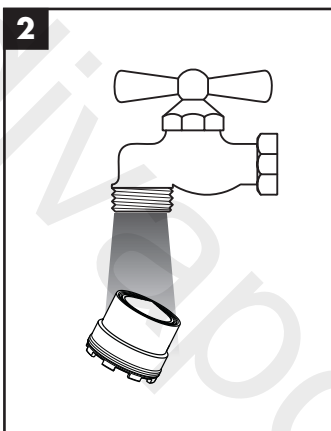

[www.hansgrohe.com/
cleaning-recommendation](http://www.hansgrohe.com/cleaning-recommendation)

[www.hansgrohe.com/
cleaning-recommendation](http://www.hansgrohe.com/cleaning-recommendation)

[www.hansgrohe.com/
cleaning-recommendation](http://www.hansgrohe.com/cleaning-recommendation)

[www.hansgrohe.com/
cleaning-recommendation](http://www.hansgrohe.com/cleaning-recommendation)

EN Cleaning recommendation / Warranty / Contact

DE Reinigungsempfehlung / Garantie / Kontakt