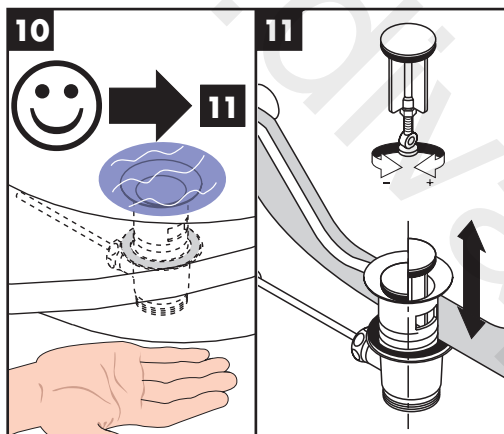

## Sonderzubehör

(nicht im Lieferumfang enthalten)

- Montageschlüssel #58085000 (siehe Seite 4)

- Installationskit (siehe Seite 5)

**Reinigung** (siehe Seite 7)

**Bedienung** (siehe Seite 7)

Hansgrohe empfiehlt, morgens oder nach längeren Stagnationszeiten den ersten halben Liter nicht als Trinkwasser zu verwenden.