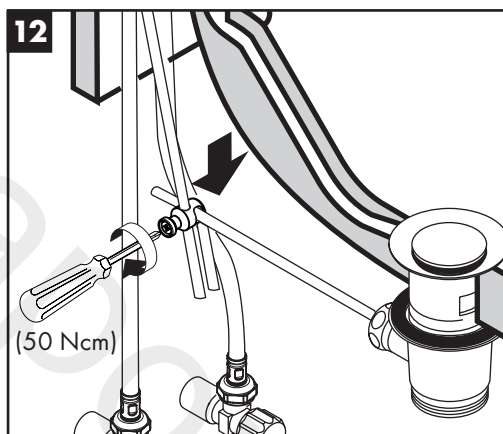

## Sonderzubehör

(nicht im Lieferumfang enthalten)

- Montageschlüssel #58085000 (siehe Seite 4)

- Installationskit (siehe Seite 5)

**Reinigung** (siehe Seite 7)

**Bedienung** (siehe Seite 7)

Hansgrohe empfiehlt, morgens oder nach längeren Stagnationszeiten den ersten halben Liter nicht als Trinkwasser zu verwenden.