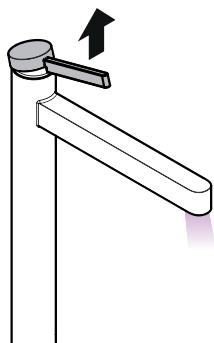

[www.hansgrohe.com/
cleaning-recommendation](http://www.hansgrohe.com/cleaning-recommendation)

[www.hansgrohe.com/
cleaning-recommendation](http://www.hansgrohe.com/cleaning-recommendation)

[www.hansgrohe.com/
cleaning-recommendation](http://www.hansgrohe.com/cleaning-recommendation)

[www.hansgrohe.com/
cleaning-recommendation](http://www.hansgrohe.com/cleaning-recommendation)

EN Cleaning recommendation / Warranty / Contact

DE Reinigungsempfehlung / Garantie / Kontakt