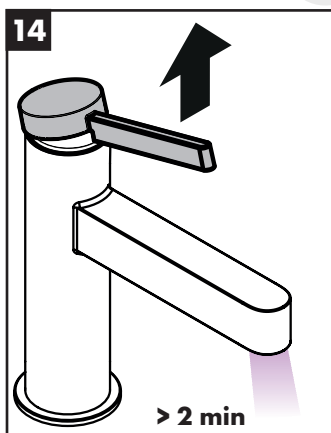

## Sonderzubehör

(nicht im Lieferumfang enthalten)

- Montageschlüssel #58085000 (siehe Seite 4)

- Installationskit (siehe Seite 5)

**Reinigung** (siehe Seite 7)

**Bedienung** (siehe Seite 7)

Hansgrohe empfiehlt, morgens oder nach längeren Stagnationszeiten den ersten halben Liter nicht als Trinkwasser zu verwenden.