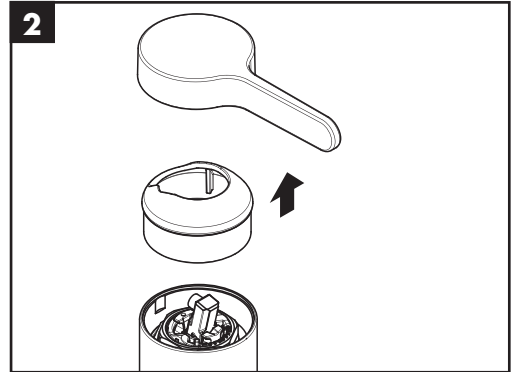

60 °C

10 °C

0,3 MPa