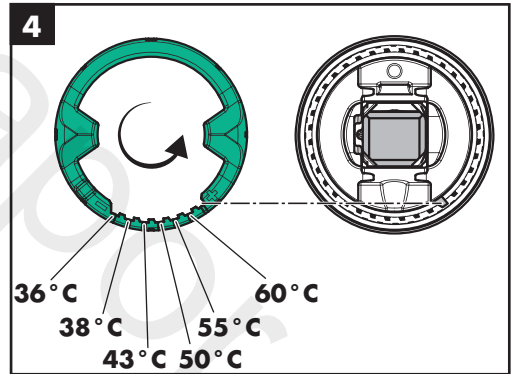

60 °C

10 °C

0,3 MPa