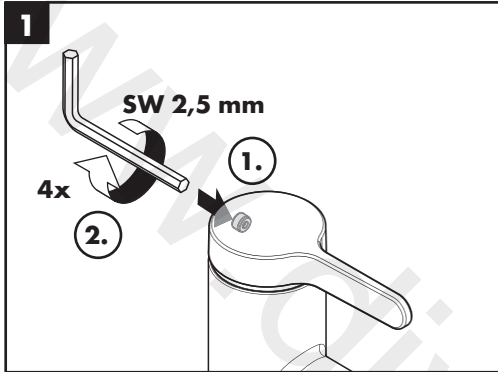

60 °C

10 °C

0,3 MPa