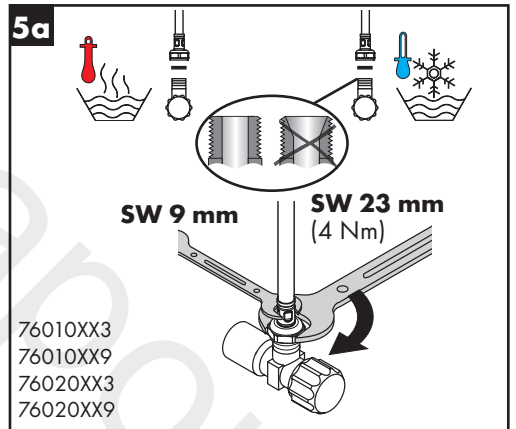

## Sonderzubehör

(nicht im Lieferumfang enthalten)

- Montageschlüssel #58085000 (siehe Seite 4)

- Installationskit (siehe Seite 5)

**Reinigung** (siehe Seite 7)

**Bedienung** (siehe Seite 7)

Hansgrohe empfiehlt, morgens oder nach längeren Stagnationszeiten den ersten halben Liter nicht als Trinkwasser zu verwenden.