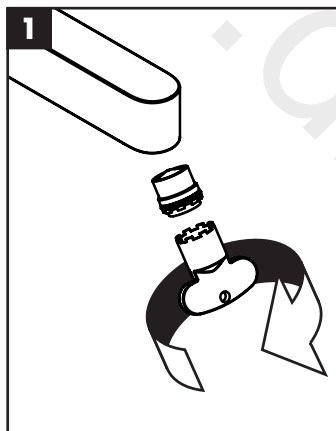

[www.hansgrohe.com/
cleaning-recommendation](http://www.hansgrohe.com/cleaning-recommendation)

[www.hansgrohe.com/
cleaning-recommendation](http://www.hansgrohe.com/cleaning-recommendation)

[www.hansgrohe.com/
cleaning-recommendation](http://www.hansgrohe.com/cleaning-recommendation)

[www.hansgrohe.com/
cleaning-recommendation](http://www.hansgrohe.com/cleaning-recommendation)

EN Cleaning recommendation / Warranty / Contact

DE Reinigungsempfehlung / Garantie / Kontakt