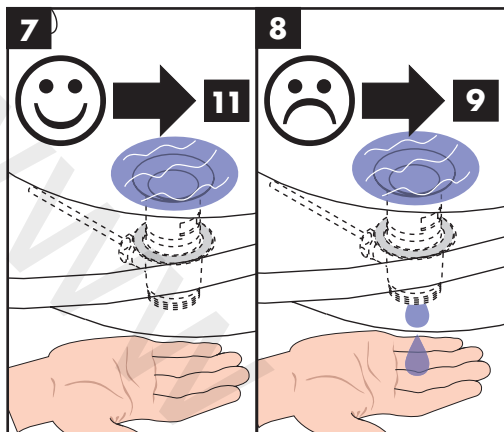

## Sonderzubehör

(nicht im Lieferumfang enthalten)

- Montageschlüssel #58085000 (siehe Seite 4)

- Installationskit (siehe Seite 5)

**Reinigung** (siehe Seite 7)

**Bedienung** (siehe Seite 7)

Hansgrohe empfiehlt, morgens oder nach längeren Stagnationszeiten den ersten halben Liter nicht als Trinkwasser zu verwenden.