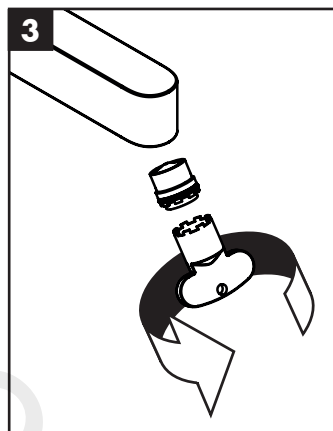

[www.hansgrohe.com/
cleaning-recommendation](http://www.hansgrohe.com/cleaning-recommendation)

[www.hansgrohe.com/
cleaning-recommendation](http://www.hansgrohe.com/cleaning-recommendation)

[www.hansgrohe.com/
cleaning-recommendation](http://www.hansgrohe.com/cleaning-recommendation)

[www.hansgrohe.com/
cleaning-recommendation](http://www.hansgrohe.com/cleaning-recommendation)

EN Cleaning recommendation / Warranty / Contact

DE Reinigungsempfehlung / Garantie / Kontakt