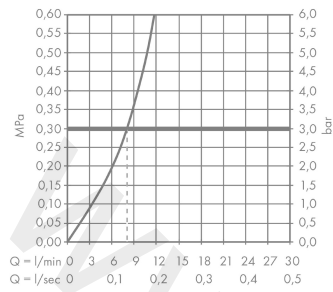

### Scale drawing

**Talis Select M51**  
**Single lever kitchen mixer 300, pull-out spout, 1jet, sBox**  
 Finish: **Stainless Steel Finish** Article Number: **73853800**

**Flowchart**

Q - l/min 0 3 6 9 12 15 18 21 24 27 30  
 Q - l/sec 0 0,1 0,2 0,3 0,4 0,5