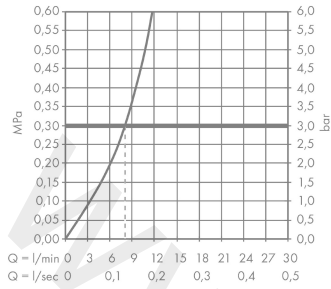

Talis Select M51
Single lever kitchen mixer 220, pull-out spout, 1jet, sBox
 Finish: **Stainless Steel Finish** Article Number: **73852800**

Flowchart

Q - l/min 0 3 6 9 12 15 18 21 24 27 30
 Q - l/sec 0 0,1 0,2 0,3 0,4 0,5