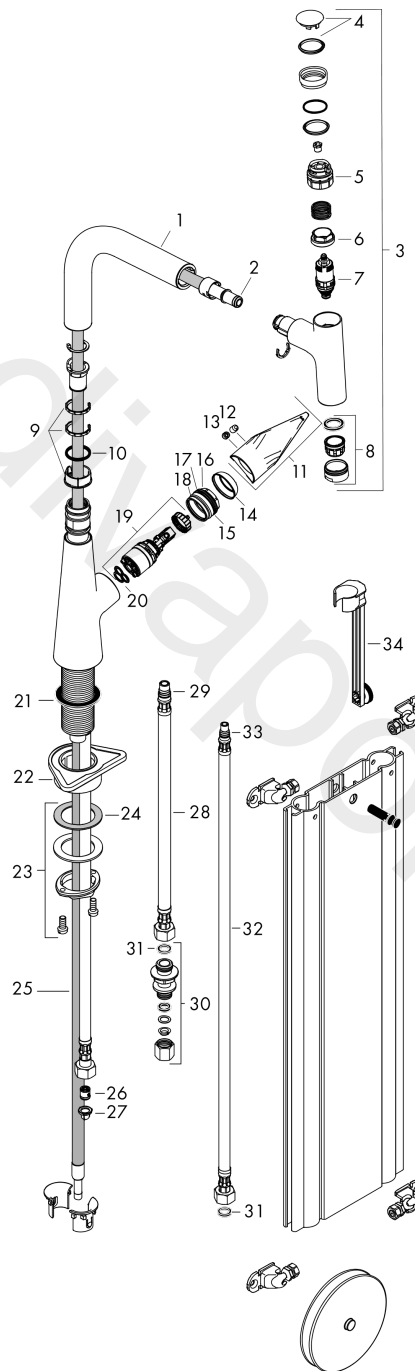

Q - l/min 0 3 6 9 12 15 18 21 24 27 30
 Q - l/sec 0 0,1 0,2 0,3 0,4 0,5

www.divapor.com

Talis Select M51
Single lever kitchen mixer 220, pull-out spout, 1jet, sBox
 Finish: **Chrome** Article Number: **73852000**

Exploded Drawing

Year of production: >04/19

Talis Select M51

Single lever kitchen mixer 220, pull-out spout, 1jet, sBox

Finish: **Chrome** Article Number: **73852000**

Spare part list

Year of production: >04/19

Pos.	Description	Article Number	Price	PU
1	spout cpl.	93175000	£ 137,00	1
2	O-ring 8x2	98112000	£ 3,30	1
3	handspray	93174000	£ 275,00	1
4	cover	92566000	£ 16,10	1
5	O-Ring 14x1,5	98201000	£ 3,30	1
6	nut	92567000	£ 20,50	1
7	shut off unit	98463000	£ 51,00	1
8	aerator M24x1 (15 l/min)	13913000	£ 14,00	1
9	set of lever collars	98365000	£ 9,00	1
10	O-ring 21x2,5	98211000	£ 3,30	1
11	handle	93148000	£ 35,00	1
12	hollow set screw M6x10 DIN 916	96029000	£ 3,30	1
13	screw cover	95704000	£ 3,30	1
14	flange	98863000	£ 51,00	1
15	nut	98864000	£ 43,00	1
16	O-ring 23x2	98398000	£ 3,30	1
17	O-ring 27x1,5	92527000	£ 13,30	1
18	O-ring 25x1,5	98146000	£ 3,30	1
19	cartridge, assy	97685000	£ 64,00	1
20	seal	98865000	£ 35,00	1
21	seal	92582000	£ 3,30	1
22	support	97523000	£ 6,10	1
23	fixing set (Ø 34)	95049000	£ 16,10	1
24	lever collar	97548000	£ 3,30	1
25	hose 1,50 m	92569000	£ 79,00	1
26	non return valve DW 10	96456000	£ 9,00	1
27	filter packing	95291000	£ 13,30	1
28	connection hose 450 mm M10x1 G3/8	96507000	£ 43,00	1
29	O-ring 8x1,75	97827000	£ 3,30	1
30	squeezing connection	96099000	£ 9,00	1
31	sealing set	95581000	£ 6,10	1
32	connection hose 900 mm M8x0,75 G3/8	95372000	£ 35,00	1
33	O-ring 7x1,5	98422000	£ 3,30	1
34	extension set	43333000	-	1