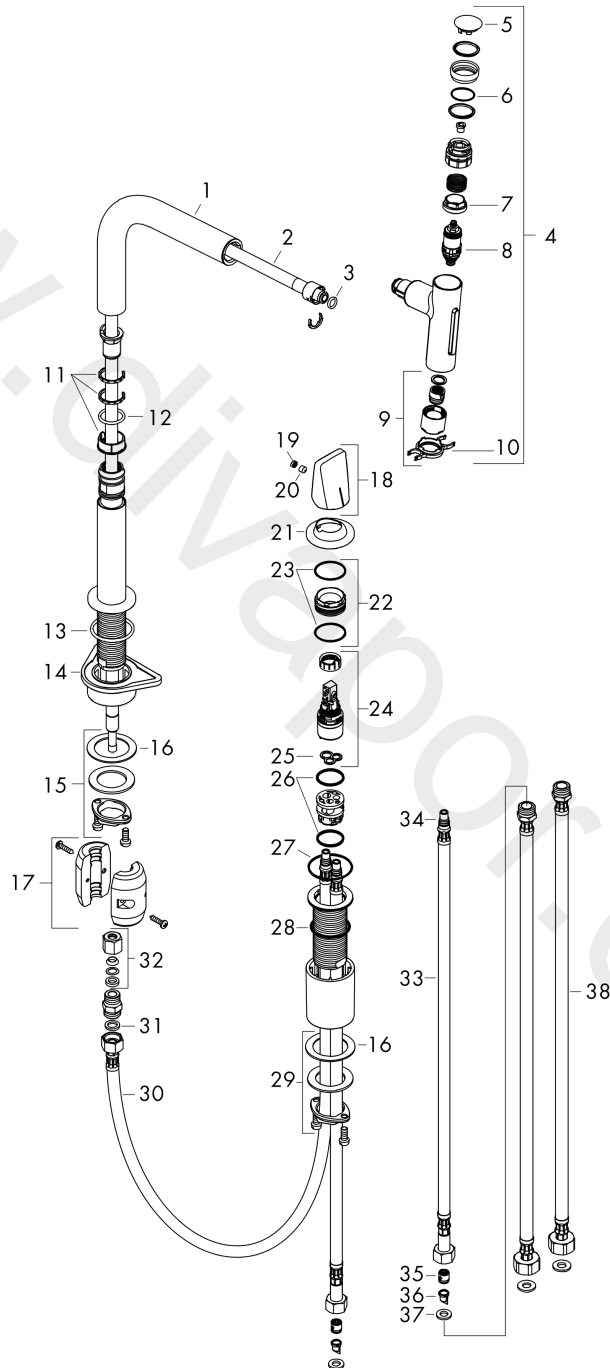

Exploded Drawing

Year of production: >10/19

Metris Select M71

2-hole single lever kitchen mixer 200, pull-out spray, 2jet

Finish: **Chrome** Article Number: **73819000**

Spare part list

Year of production: >10/19

Pos.	Description	Article Number	Price	PU
1	spout cpl.	92288000	£ 370,00	1
2	hose 1,50 m	92569000	£ 79,00	1
3	O-ring 8x2	98112000	£ 3,30	1
4	handspray	93412000	£ 275,00	1
5	cover	92566880	£ 20,50	1
6	O-ring 19x1,5	95962000	£ 3,30	1
7	nut	92567000	£ 20,50	1
8	shut off unit	98463000	£ 51,00	1
9	spray former	93342000	£ 51,00	1
10	service tool	95910000	£ 9,00	1
11	set of lever collars	98365000	£ 9,00	1
12	O-ring 21x2,5	98211000	£ 3,30	1
13	O-ring 38x2,5	98198000	£ 6,10	1
14	support	97523000	£ 6,10	1
15	fixing set (Ø 28)	92909000	£ 43,00	1
16	lever collar	97548000	£ 3,30	1
17	weight	92500000	£ 43,00	1
18	handle	93090000	£ 64,00	1
19	screw cover	93093000	£ 3,30	1
20	hollow set screw M6x6	98445000	£ 3,30	1
21	escutcheon	93094000	£ 110,00	1
22	nut	92627000	£ 20,50	1
23	O-ring 27x1,5	92527000	£ 13,30	1
24	cartridge, assy	97685000	£ 64,00	1
25	seal	98865000	£ 35,00	1
26	O-ring 23x2	98398000	£ 3,30	1
27	O-ring 40x1,5	98464000	£ 3,30	1
28	O-ring 36x2	98156000	£ 3,30	1
29	fixing set (Ø 34)	95049000	£ 16,10	1
30	connection hose 600 mm M8x0,75 G3/8	96556000	£ 25,00	1
31	sealing set	95581000	£ 6,10	1
32	squeezing connection	96099000	£ 9,00	1
33	connection hose 600 mm M8x0,75 G3/8	95664000	£ 35,00	1
34	O-ring 7x1,5	98422000	£ 3,30	1
35	non return valve DW 10	96456000	£ 9,00	1
36	filter	92532000	£ 9,00	1
37	sealing set	92533000	£ 3,30	1
38	connection hose 700 mm G3/8 x G3/8	95896000	£ 64,00	1
a	Grease	90920000	£ 16,10	1