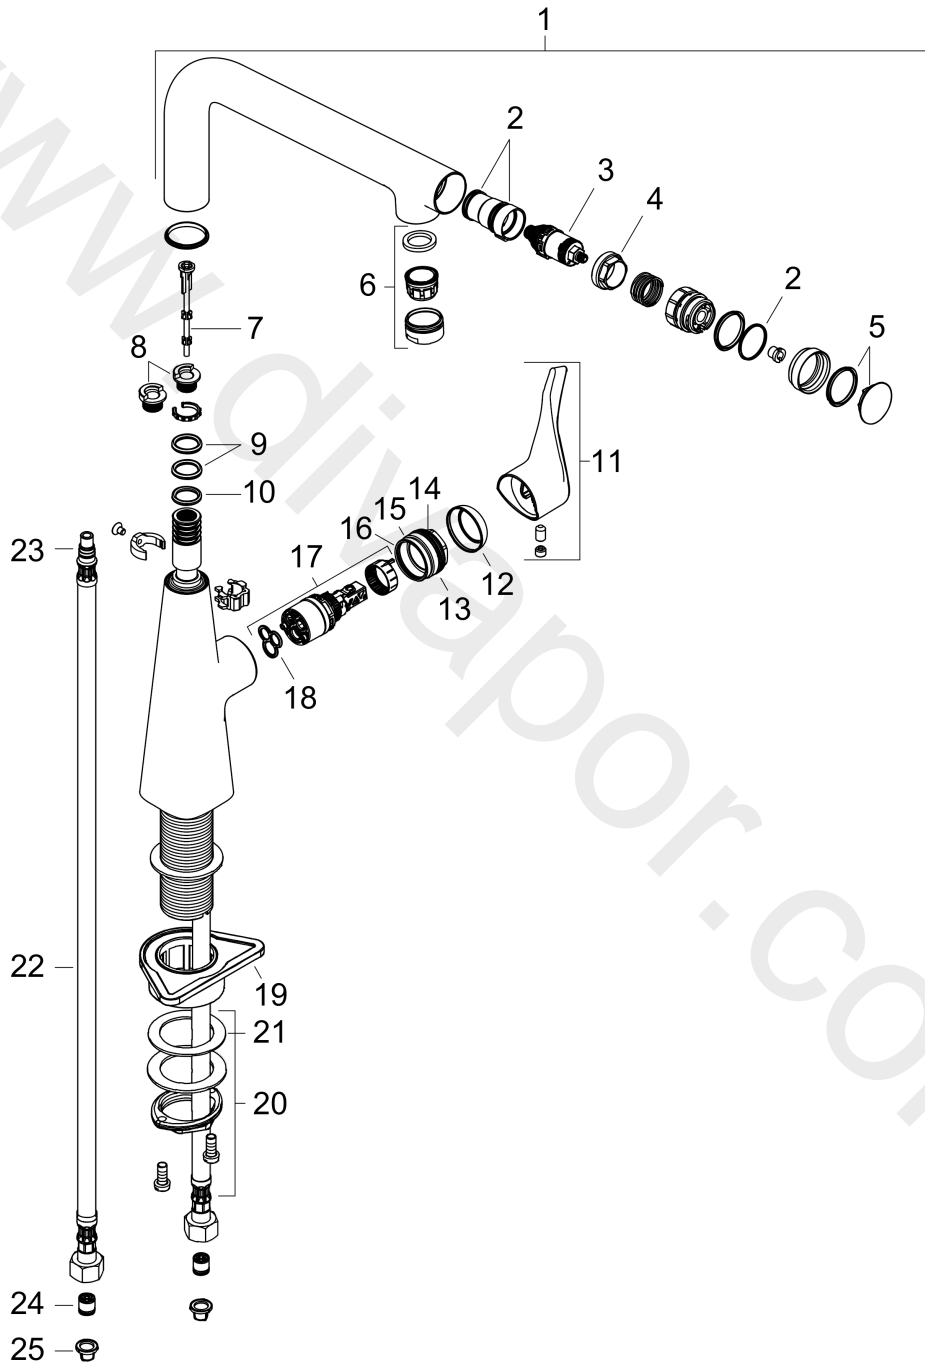

Metris Select M71
Single lever kitchen mixer 260, 1jet
 Surfaces: Article Number: **73811800**

Exploded Drawing

Year of production: 07/18 - 04/19

Metris Select M71**Single lever kitchen mixer 260, 1jet**Surfaces: Article Number: **73811800****Spare part list**Year of production: **07/18 - 04/19**

Pos.	Description	Article Number	Price	PU
1	spout cpl.	92695800	£ 585,00	1
2	O-ring 17x1,5	98137000	£ 3,30	1
3	shut off unit	98463000	£ 51,00	1
4	nut	92567000	£ 20,50	1
5	cover	92566880	£ 20,50	1
6	aerator laminar M24x1 (15 l/min)	92517800	£ 35,00	1
7	tappet	92505000	£ 6,10	1
8	set of locating rings (110° / 150°)	98486000	£ 16,10	1
9	O-Ring 14x2,5	98189000	£ 3,30	1
10	O-ring 11x3	92481000	£ 3,30	1
11	handle	93170800	£ 96,00	1
12	flange	98863800	£ 64,00	1
13	nut	98864000	£ 43,00	1
14	O-ring 23x2	98398000	£ 3,30	1
15	O-ring 27x1,5	92527000	£ 13,30	1
16	O-ring 25x1,5	98146000	£ 3,30	1
17	cartridge, assy	97685000	£ 64,00	1
18	seal	98865000	£ 35,00	1
19	support	97523000	£ 6,10	1
20	fixing set (Ø 34)	95049000	£ 16,10	1
21	lever collar	97548000	£ 3,30	1
22	connection hose 900 mm M8x0,75 G3/8	95372000	£ 35,00	1
23	O-ring 7x1,5	98422000	£ 3,30	1
24	non return valve DW 10	96456000	£ 9,00	1
25	filter packing	95291000	£ 13,30	1