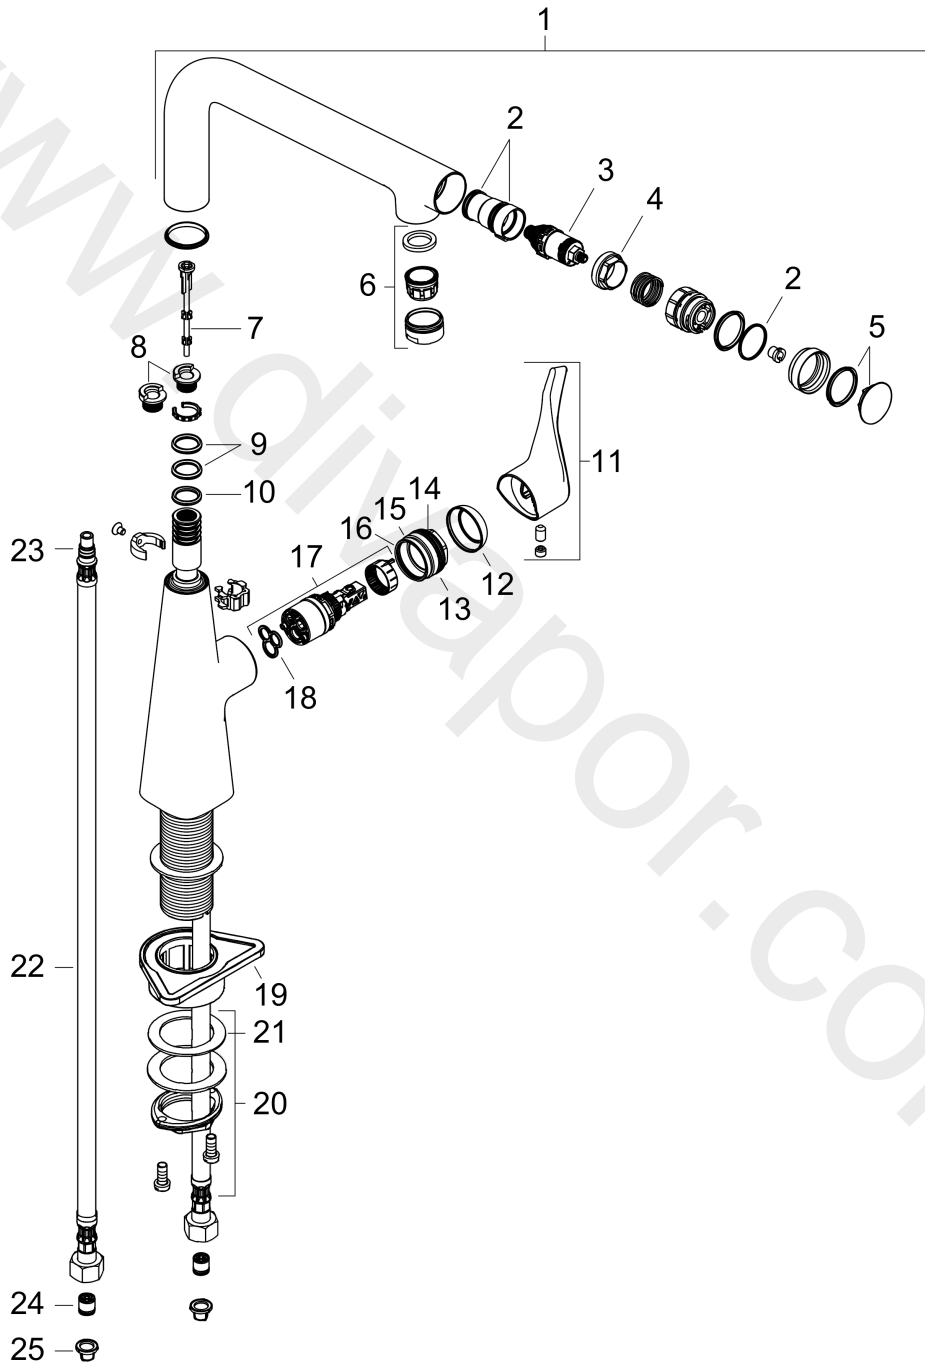

Metris Select M71
Single lever kitchen mixer 260, 1jet
 Surfaces: Article Number: 73811800

Exploded Drawing

Year of production: 04/17 - 06/18

Metris Select M71**Single lever kitchen mixer 260, 1jet**Surfaces: Article Number: **73811800****Spare part list**Year of production: **04/17 - 06/18**

Pos.	Description	Article Number	Price	PU
1	spout cpl.	92695800	£ 585,00	1
2	O-ring 17x1,5	98137000	£ 3,30	1
3	shut off unit	98463000	£ 51,00	1
4	nut	92567000	£ 20,50	1
5	cover	92566880	£ 20,50	1
6	aerator M24x1 (15 l/min)	13913800	£ 25,00	1
7	tappet	92505000	£ 6,10	1
8	set of locating rings (110° / 150°)	98486000	£ 16,10	1
9	O-Ring 14x2,5	98189000	£ 3,30	1
10	O-ring 11x3	92481000	£ 3,30	1
11	handle	93170800	£ 96,00	1
12	flange	98863800	£ 64,00	1
13	nut	98864000	£ 43,00	1
14	O-ring 23x2	98398000	£ 3,30	1
15	O-ring 27x1,5	92527000	£ 13,30	1
16	O-ring 25x1,5	98146000	£ 3,30	1
17	cartridge, assy	97685000	£ 64,00	1
18	seal	98865000	£ 35,00	1
19	support	97523000	£ 6,10	1
20	fixing set (Ø 34)	95049000	£ 16,10	1
21	lever collar	97548000	£ 3,30	1
22	connection hose 900 mm M8x0,75 G3/8	95372000	£ 35,00	1
23	O-ring 7x1,5	98422000	£ 3,30	1
24	non return valve DW 10	96456000	£ 9,00	1
25	filter packing	95291000	£ 13,30	1