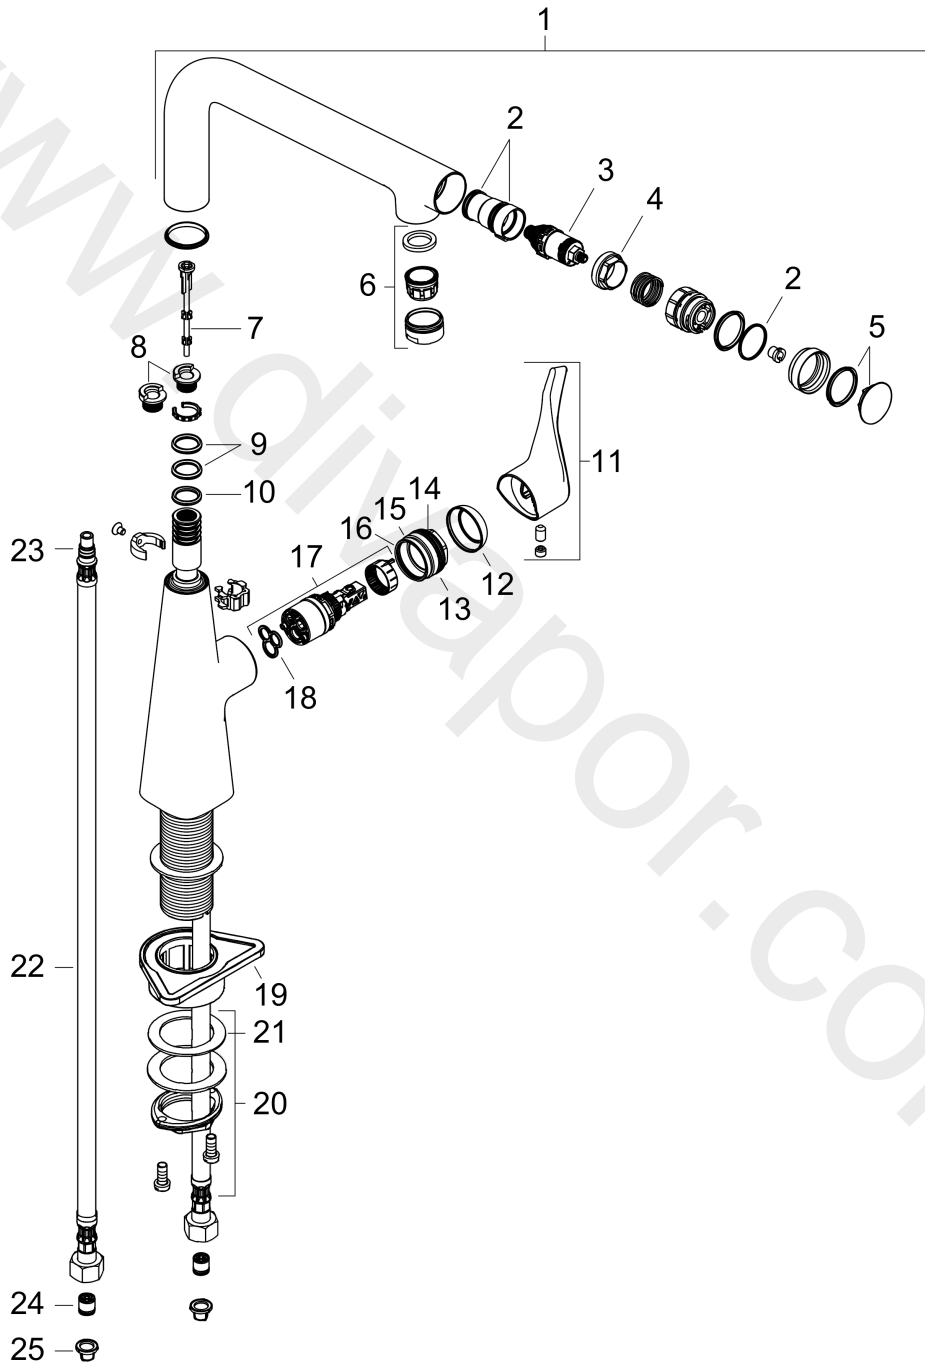

**Metris Select M71**  
**Single lever kitchen mixer 260, 1jet**  
 Surfaces: Article Number: **73811000**

Exploded Drawing

Year of production: 04/17 - 06/18

**Metris Select M71****Single lever kitchen mixer 260, 1jet**Surfaces: Article Number: **73811000****Spare part list**Year of production: **04/17 - 06/18**

Pos.	Description	Article Number	Price	PU
1	spout cpl.	92695000	£ 370,00	1
2	O-ring 17x1,5	98137000	£ 3,30	1
3	shut off unit	98463000	£ 51,00	1
4	nut	92567000	£ 20,50	1
5	cover	92566880	£ 20,50	1
6	aerator M24x1 (15 l/min)	13913000	£ 14,00	1
7	tappet	92505000	£ 6,10	1
8	set of locating rings (110° / 150°)	98486000	£ 16,10	1
9	O-Ring 14x2,5	98189000	£ 3,30	1
10	O-ring 11x3	92481000	£ 3,30	1
11	handle	93170000	£ 64,00	1
12	flange	98863000	£ 51,00	1
13	nut	98864000	£ 43,00	1
14	O-ring 23x2	98398000	£ 3,30	1
15	O-ring 27x1,5	92527000	£ 13,30	1
16	O-ring 25x1,5	98146000	£ 3,30	1
17	cartridge, assy	97685000	£ 64,00	1
18	seal	98865000	£ 35,00	1
19	support	97523000	£ 6,10	1
20	fixing set (Ø 34)	95049000	£ 16,10	1
21	lever collar	97548000	£ 3,30	1
22	connection hose 900 mm M8x0,75 G3/8	95372000	£ 35,00	1
23	O-ring 7x1,5	98422000	£ 3,30	1
24	non return valve DW 10	96456000	£ 9,00	1
25	filter packing	95291000	£ 13,30	1