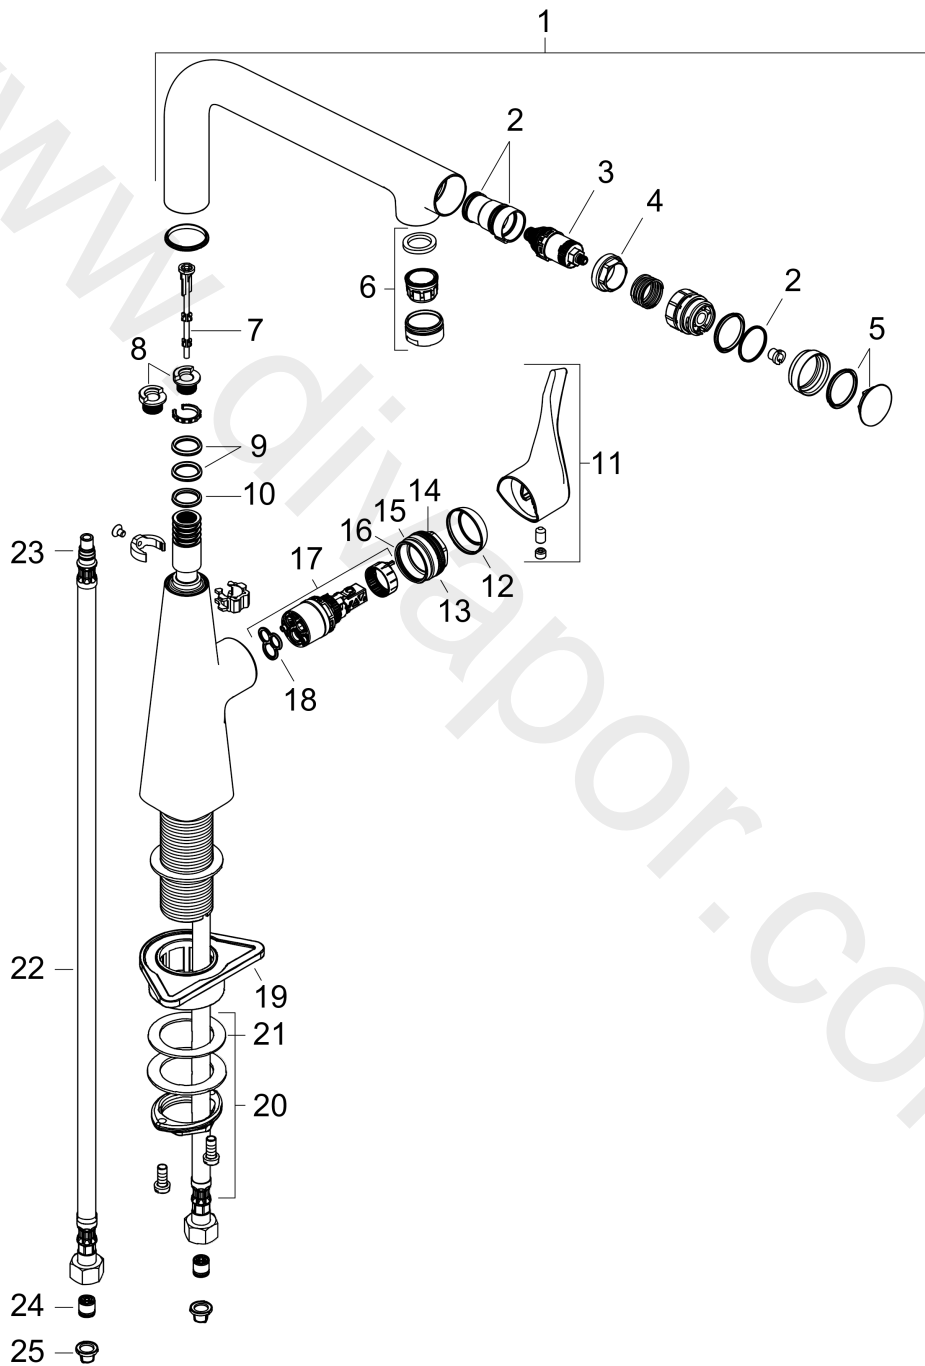

Metris Select M71
Single lever kitchen mixer 260, 1jet
 Surfaces: Article Number: **73811000**

Exploded Drawing

Year of production: 02/18 - 06/18

Metris Select M71**Single lever kitchen mixer 260, 1jet**Surfaces: Article Number: **73811000****Spare part list**Year of production: **02/18 - 06/18**

Pos.	Description	Article Number	Price	PU
1	spout cpl.	92695000	£ 370,00	1
2	O-ring 17x1,5	98137000	£ 3,30	1
3	shut off unit	98463000	£ 51,00	1
4	nut	92567000	£ 20,50	1
5	cover	92566000	£ 16,10	1
6	aerator laminar M24x1 (15 l/min)	92517000	£ 20,50	1
7	tappet	92505000	£ 6,10	1
8	set of locating rings (110° / 150°)	98486000	£ 16,10	1
9	O-Ring 14x2,5	98189000	£ 3,30	1
10	O-ring 11x3	92481000	£ 3,30	1
11	handle	93170000	£ 64,00	1
12	flange	98863000	£ 51,00	1
13	nut	98864000	£ 43,00	1
14	O-ring 23x2	98398000	£ 3,30	1
15	O-ring 27x1,5	92527000	£ 13,30	1
16	O-ring 25x1,5	98146000	£ 3,30	1
17	cartridge, assy	97685000	£ 64,00	1
18	seal	98865000	£ 35,00	1
19	support	97523000	£ 6,10	1
20	fixing set (Ø 34)	95049000	£ 16,10	1
21	lever collar	97548000	£ 3,30	1
22	connection hose 900 mm M8x0,75 G3/8	95372000	£ 35,00	1
23	O-ring 7x1,5	98422000	£ 3,30	1
24	non return valve DW 10	96456000	£ 9,00	1
25	filter packing	95291000	£ 13,30	1