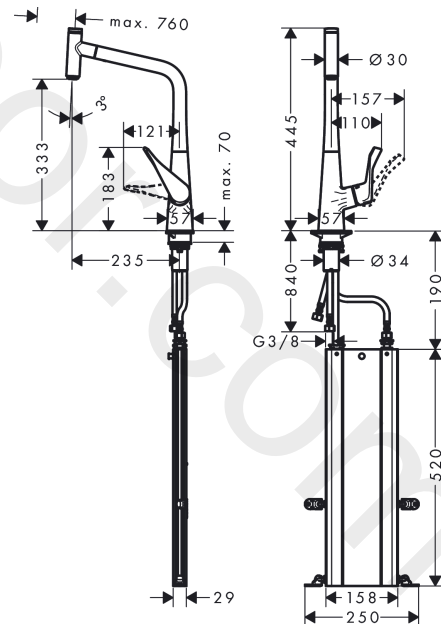

Scale drawing