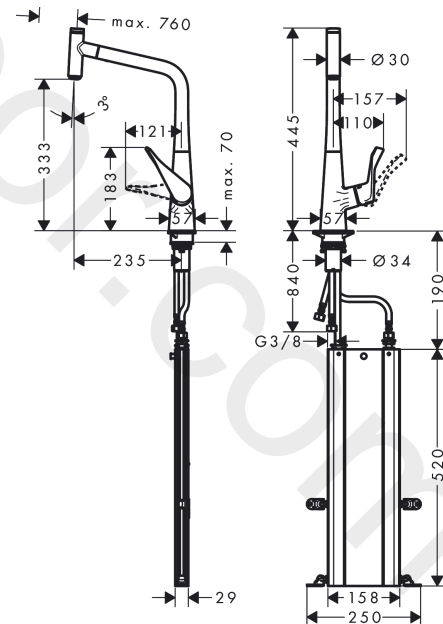

Scale drawing