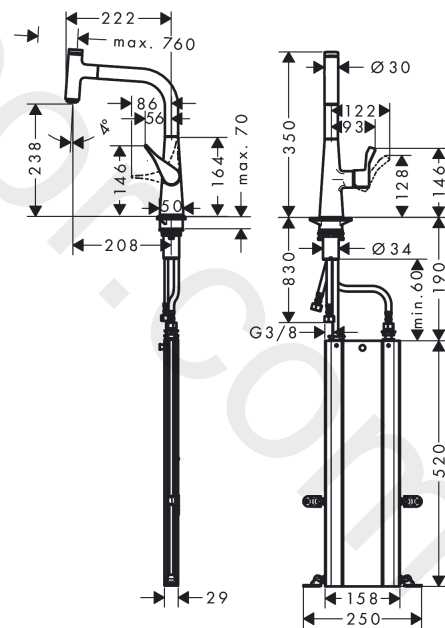

Scale drawing