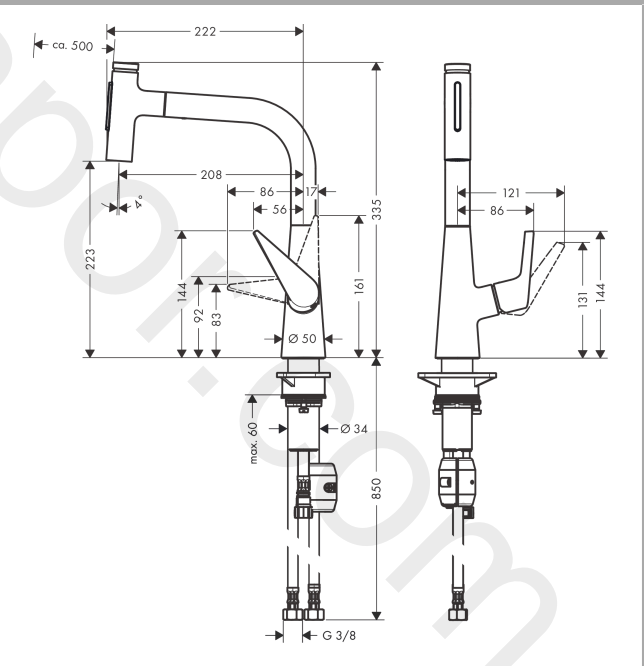

Scale drawing