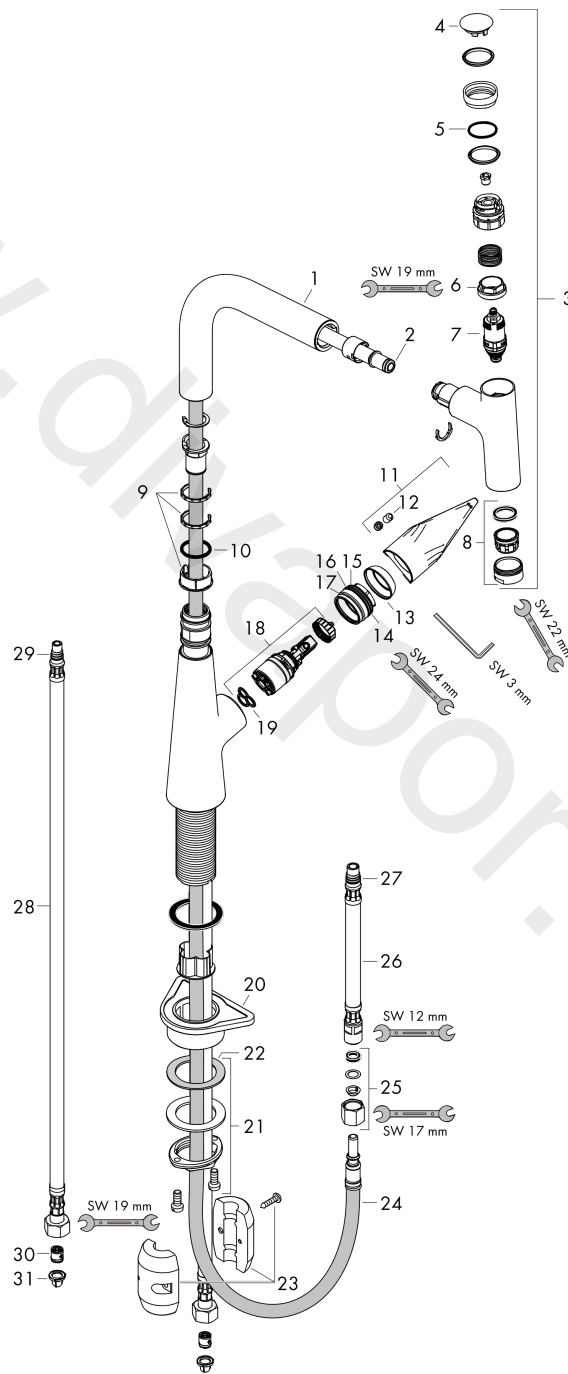

Q - l/min 0 3 6 9 12 15 18 21 24 27 30
 Q - l/sec 0 0,1 0,2 0,3 0,4 0,5

Talis Select M51
Single lever kitchen mixer 220, pull-out spout, 1jet
 Finish: **Chrome** Article Number: **72822000**

Exploded Drawing

Year of production: >04/19

Talis Select M51

Single lever kitchen mixer 220, pull-out spout, 1jet

Finish: **Chrome** Article Number: **72822000**

Spare part list

Year of production: >04/19

Pos.	Description	Article Number	Price	PU
1	spout cpl.	93175000	£ 137,00	1
2	O-ring 8x2	98112000	£ 3,30	1
3	handspray	93174000	£ 275,00	1
4	cover	92566880	£ 20,50	1
5	O-Ring 14x1,5	98201000	£ 3,30	1
6	nut	92567000	£ 20,50	1
7	shut off unit	98463000	£ 51,00	1
8	aerator M24x1 (15 l/min)	13913000	£ 14,00	1
9	set of lever collars	98365000	£ 9,00	1
10	O-ring 21x2,5	98211000	£ 3,30	1
11	handle	93148000	£ 35,00	1
12	hollow set screw M6x10 DIN 916	96029000	£ 3,30	1
13	flange	98863000	£ 51,00	1
14	nut	98864000	£ 43,00	1
15	O-ring 23x2	98398000	£ 3,30	1
16	O-ring 27x1,5	92527000	£ 13,30	1
17	O-ring 25x1,5	98146000	£ 3,30	1
18	cartridge, assy	97685000	£ 64,00	1
19	seal	98865000	£ 35,00	1
20	support	97523000	£ 6,10	1
21	fixing set (Ø 34)	95049000	£ 16,10	1
22	lever collar	97548000	£ 3,30	1
23	weight	92500000	£ 43,00	1
24	hose 1,50 m	92569000	£ 79,00	1
25	squeezing connection	96099000	£ 9,00	1
26	connection hose 600 mm M10x1	92568000	£ 64,00	1
27	O-ring 8x1,75	97827000	£ 3,30	1
28	connection hose 900 mm M8x0,75 G3/8	95372000	£ 35,00	1
29	O-ring 7x1,5	98422000	£ 3,30	1
30	non return valve DW 10	96456000	£ 9,00	1
31	filter packing	95291000	£ 13,30	1