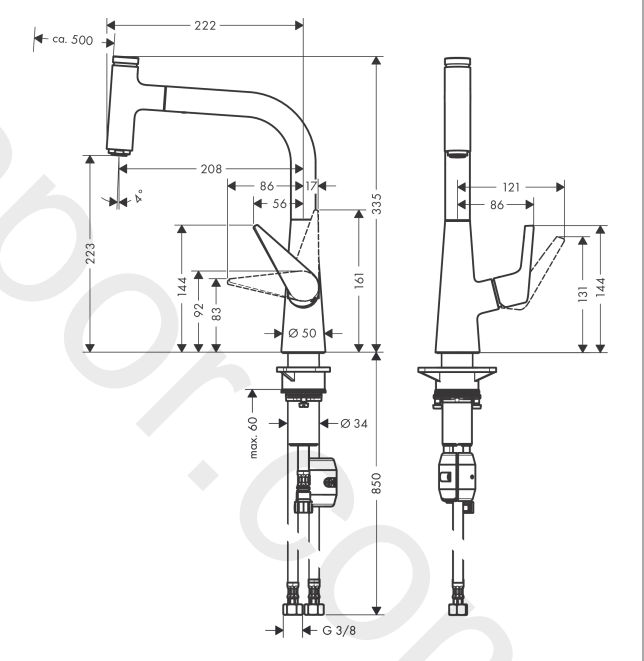

Scale drawing