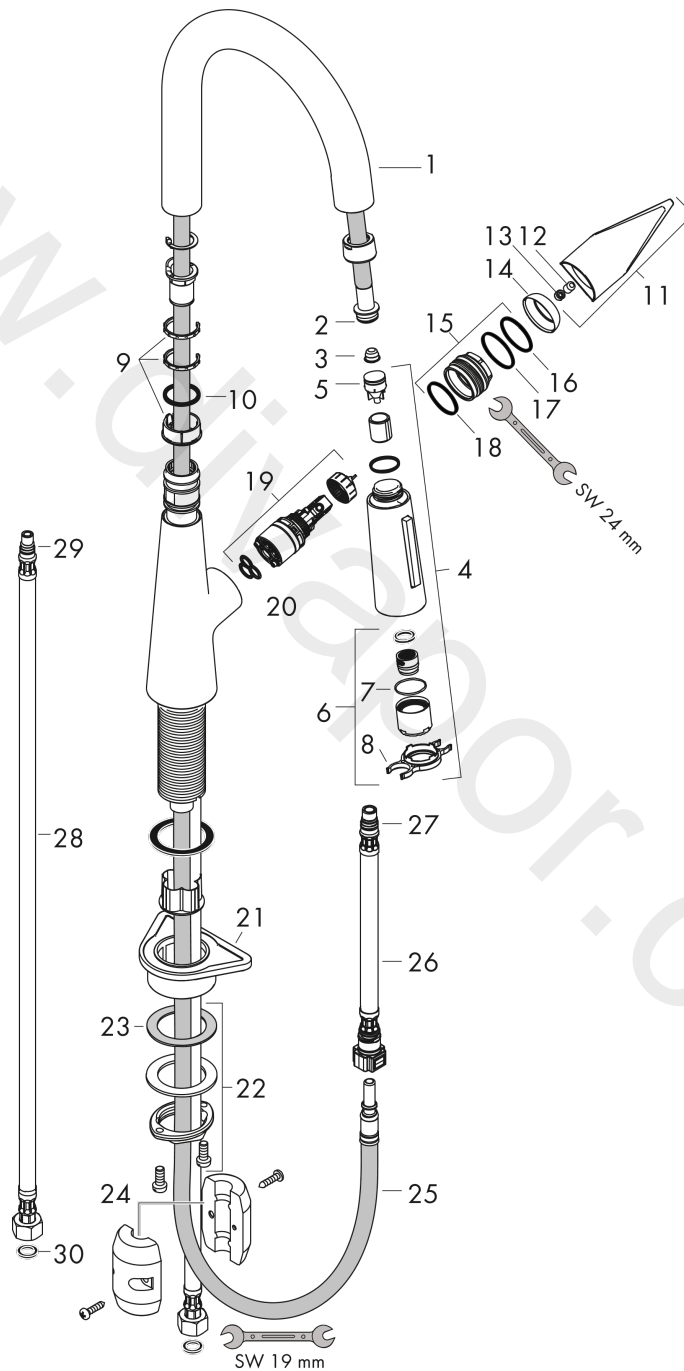

## Scale drawing

**Talis M51**  
**Single lever kitchen mixer 160, pull-out spray, 2jet**  
 Finish: **Chrome** Article Number: **72815000**

**Flowchart**

**Talis M51**  
**Single lever kitchen mixer 160, pull-out spray, 2jet**  
 Finish: **Chrome** Article Number: **72815000**

**Exploded Drawing**

Year of production: >04/19

### Spare part list

Year of production: >04/19

Pos.	Description	Article Number	Price	PU
1	spout cpl.	93159000	£ 137,00	1
2	O-ring 11x2	98127000	£ 3,30	1
3	filter	97735000	£ 3,30	1
4	handspray	92732000	£ 137,00	1
5	non return valve	96737000	£ 35,00	1
6	aerator laminar M22x1 (15 l/min)	95909000	£ 51,00	1
7	O-ring 20x1	98140000	£ 3,30	1
8	service tool	95910000	£ 9,00	1
9	set of lever collars	98365000	£ 9,00	1
10	O-ring 21x2,5	98211000	£ 3,30	1
11	handle	93148000	£ 35,00	1
12	hollow set screw M6x10 DIN 916	96029000	£ 3,30	1
13	screw cover	95704000	£ 3,30	1
14	flange	95493000	£ 20,50	1
15	nut	98864000	£ 43,00	1
16	O-ring 23x2	98398000	£ 3,30	1
17	O-ring 27x1,5	92527000	£ 13,30	1
18	O-ring 25x1,5	98146000	£ 3,30	1
19	cartridge, assy	97685000	£ 64,00	1
20	seal	98865000	£ 35,00	1
21	support	97523000	£ 6,10	1
22	fixing set (Ø 34)	95049000	£ 16,10	1
23	lever collar	97548000	£ 3,30	1
24	weight	98551000	£ 20,50	1
25	hose 1,50 m	95507000	£ 79,00	1
26	connection hose 600 mm M10x1	95561000	£ 25,00	1
27	O-ring 8x1,75	97827000	£ 3,30	1
28	connection hose 900 mm M8x0,75 G3/8	96316000	£ 43,00	1
29	O-ring 7x1,5	98422000	£ 3,30	1
30	sealing set	95581000	£ 6,10	1