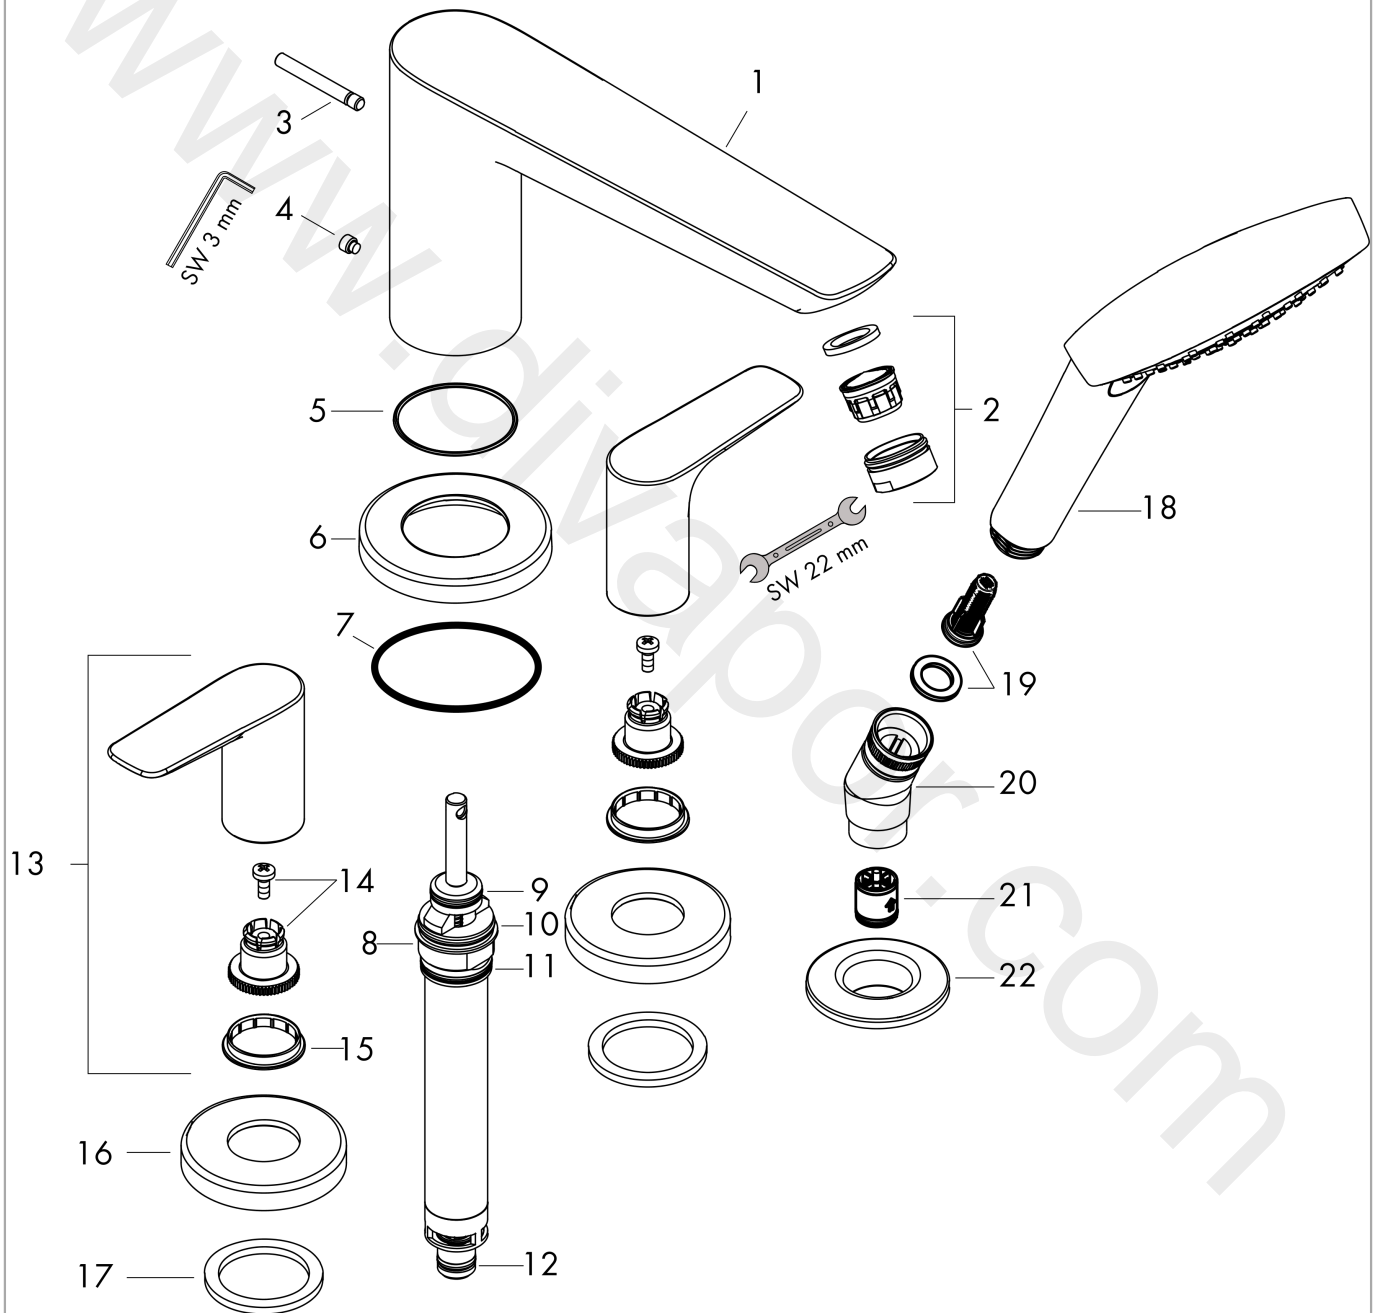

**Talis E**  
**4-hole rim mounted bath mixer**  
 Finish: **Matt White** Article Number: **71748700**

**Exploded Drawing**

Year of production: >11/19

### 4-hole rim mounted bath mixer

Finish: **Matt White** Article Number: **71748700**

#### Spare part list

Year of production: >11/19

Pos.	Description	Article Number	Price	PU
1	spout cpl.	92780700	£ 420,00	1
2	aerator M24x1 (25 l/min)	92512700	£ 96,00	1
3	diverter knob	98707700	£ 38,00	1
4	hollow set screw M6x6	97660000	£ 3,30	1
5	escutcheon Ø 70 mm	97779700	-	1
6	O-ring 58x3	98202000	£ 3,30	1
7	guide tube	92214000	£ 51,00	1
8	selector assy	96775000	£ 79,00	1
9	O-Ring 23x2,5	98183000	£ 3,30	1
10	O-Ring 22x2	98185000	£ 3,30	1
11	O-Ring 14x2,5	98189000	£ 3,30	1
12	O-ring 9x2,5	98217000	£ 3,30	1
13	handle	92779700	£ 96,00	1
14	handle fixing set	94184000	£ 6,10	1
15	set of color-rings cold / hot water	95819000	£ 13,30	1
16	escutcheon	31098700	-	1
17	flat seal	98749000	£ 6,10	1
18	handshower	26814XXX	> £ 60,00	-
19	filter insert	97708000	£ 6,10	1
20	shower holder	28071700	£ 64,00	1
21	set of non return valves DW 15	94074000	£ 16,10	1
22	escutcheon Ø 52 mm	97159700	£ 76,00	1
a	concealed item	13244180	£ 455,00	1
b	Grease	90920000	£ 16,10	1