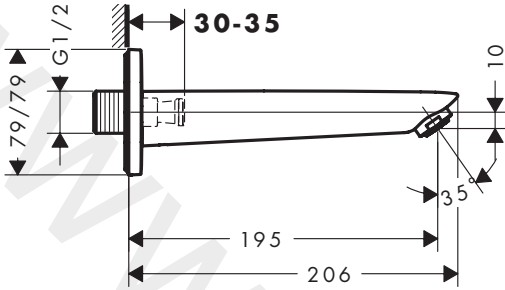

hansgrohe

EN assembly instructions

DE Montageanleitung

MySport
71416000

www.divapor.com

MySport
71416000

MySport
71416000

P max. 1,0 MPa = 10 bar