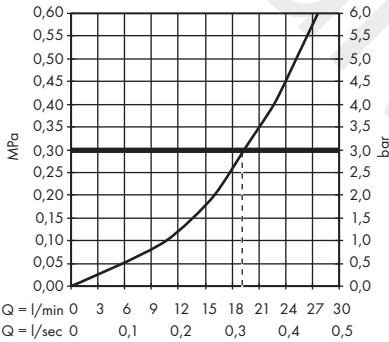

hansgrohe

EN assembly instructions

DE Montageanleitung

MySport
71416000

www.divapor.com

MySport
71416000

MySport
71416000

P max. 1,0 MPa = 10 bar