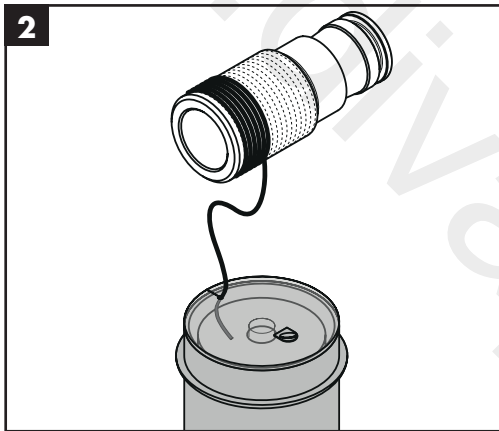

hansgrohe

EN assembly instructions

DE Montageanleitung

MySport
71416000

www.divapor.com

MySport
71416000

MySport
71416000

P max. 1,0 MPa = 10 bar