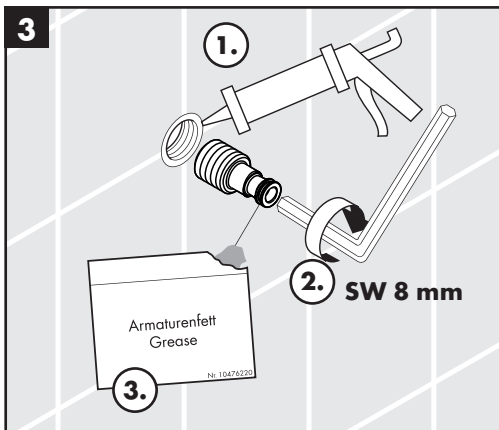

hansgrohe

EN assembly instructions

DE Montageanleitung

MySport
71416000

www.divapor.com

MySport
71416000

MySport
71416000

P max. 1,0 MPa = 10 bar