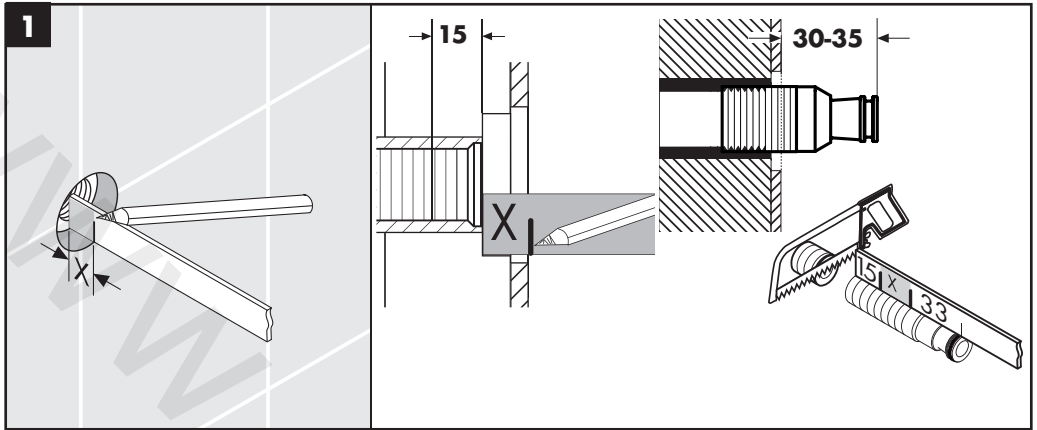

hansgrohe

EN assembly instructions

DE Montageanleitung

MySport
71416000

www.divapor.com

MySport
71416000

MySport
71416000

P max. 1,0 MPa = 10 bar