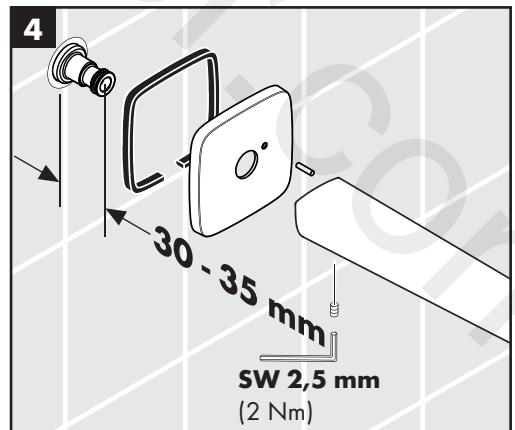

hansgrohe

EN assembly instructions

DE Montageanleitung

MySport
71416000

www.divapor.com

MySport
71416000

MySport
71416000

P max. 1,0 MPa = 10 bar