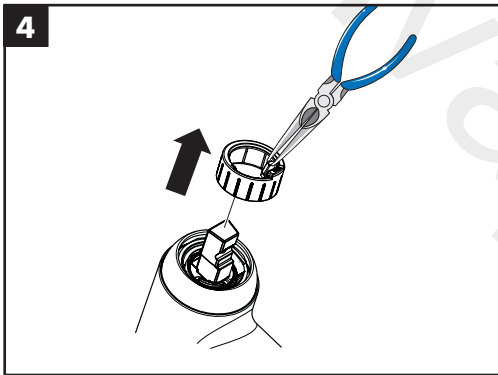

Reinigung (siehe Seite 12)

Bedienung (siehe Seite 7)

Hansgrohe empfiehlt, morgens oder nach längeren Stagnationszeiten den ersten halben Liter nicht als Trinkwasser zu verwenden.

open / öffnen

close / schließen