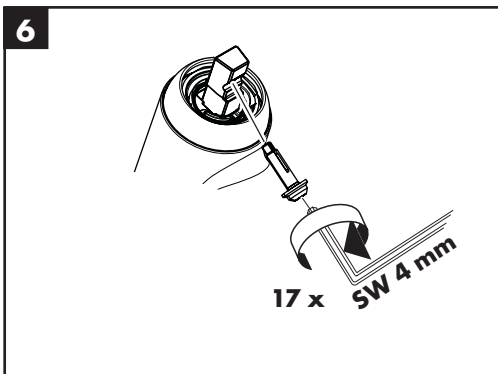

Reinigung (siehe Seite 12)

Bedienung (siehe Seite 7)

Hansgrohe empfiehlt, morgens oder nach längeren Stagnationszeiten den ersten halben Liter nicht als Trinkwasser zu verwenden.

open / öffnen

close / schließen