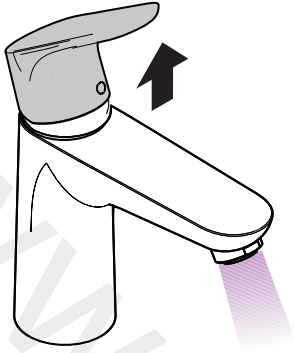

Reinigung (siehe Seite 12)

Bedienung (siehe Seite 7)

Hansgrohe empfiehlt, morgens oder nach längeren Stagnationszeiten den ersten halben Liter nicht als Trinkwasser zu verwenden.

open / öffnen

close / schließen