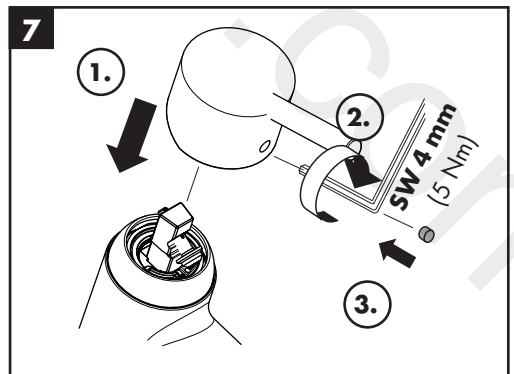

Reinigung (siehe Seite 12)

Bedienung (siehe Seite 7)

Hansgrohe empfiehlt, morgens oder nach längeren Stagnationszeiten den ersten halben Liter nicht als Trinkwasser zu verwenden.

open / öffnen

close / schließen