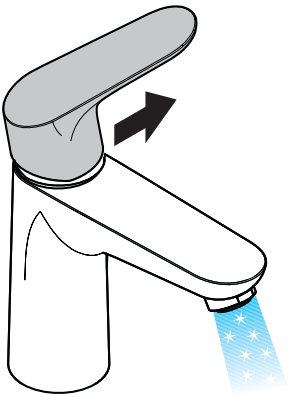

Reinigung (siehe Seite 12)

Bedienung (siehe Seite 7)

Hansgrohe empfiehlt, morgens oder nach längeren Stagnationszeiten den ersten halben Liter nicht als Trinkwasser zu verwenden.

open / öffnen

close / schließen