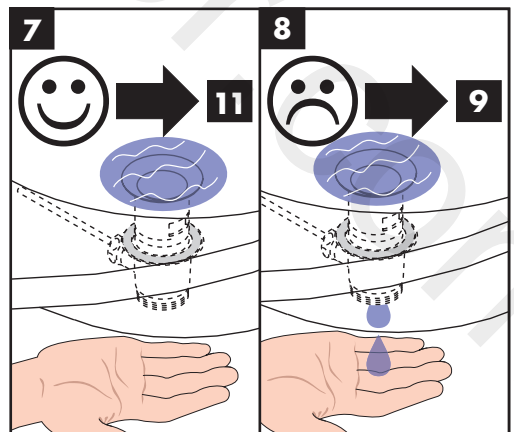

Reinigung (siehe Seite 12)

Bedienung (siehe Seite 7)

Hansgrohe empfiehlt, morgens oder nach längeren Stagnationszeiten den ersten halben Liter nicht als Trinkwasser zu verwenden.

open / öffnen

close / schließen