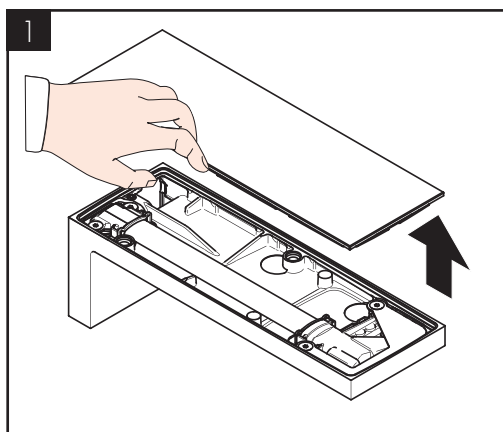

HR / Preporuke za čišćenje / Garancija / Kontakt
RO / Recomandări pentru curățare / Garanție / Contact
EL / Σύσταση καθαρισμού / Εγγύηση / επαφή
SL / Priporočilo za čišćenje / Garancija / Kontakt
ET / Puhastussoovitused / Garantii / Kontakt
LV / Tīrīšanas ieteikumi / Garantija / Kontakti
SR / Preporuke za čišćenje / Garancija / Kontakt
NO / Anbefaling for rengjøring / Garantii / Kontakt
BG / Препоръка за почистване / Гаранция / Контакт
JP / お手入れの方法 / 保証について / ご連絡先
UA / Рекомендації з чищення / Гарантія / контакт
AR / توصيات التنظيف / الضمان / اتصال
TR / Temizleme önerisi / Garantii / Temas
Garanti belgesi ve koşulları için www.hansgrohe.com.tr web sitesini ziyaret ederek; dijital garanti belgenize ulaşabilirsiniz.
HU / Tisztítási tanácsok / Garancia / érintkezés
HE / המלצות לניקוי / אחריות / איש קשר