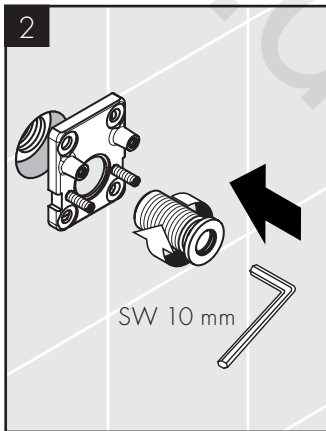

AXOR Edge  
46410000 / 46411000

INSTALLATION

AXOR Edge  
46410000 / 46411000

AXOR Edge  
46410000 / 46411000

AXOR Edge  
46410000 / 46411000

P max. 1,0 MPa = 10 bar

T max. 70 °C

- DE / Reinigungsempfehlung / Garantie / Kontakt  
FR / Recommandation pour le nettoyage / Garanties / Contact  
EN / Cleaning recommendation / Warranty / Contact  
IT / Raccomandazione di pulizia / Garanzia / Contatto  
ES / Recomendaciones para la limpieza / Garantía / Contacto  
NL / Aanbevelingen inzake reiniging / Garantie / Contact  
DK / Rengøringsvejledning  
PT / Recomendações de limpeza / Garantia / Contacto  
PL / Zalecenie dotyczące pielęgnacji / Gwarancja / Kontakt  
CS / Doporučení k čištění / Záruka / Kontakt  
SK / Odporúčania pre čistenie / Záruka / Kontakt  
ZH / 清洁指南 / 担保 / 接触  
RU / Рекомендации по очистке / Гарантия / Контакты  
FI / Puhdistusohje / Takuu / Kosketus  
SV / Rengöringsrekommendationer / Garanti / Contacto  
LT / Valymo rekomendacijos / Garantija / Kontaktai  
HR / Preporuke za čišćenje / Garancija / Kontakt  
TR / Temizleme önerisi / Garanti / Temas  
RO / Recomandări pentru curățare / Garanție / Contact  
EL / Σύσταση καθαρισμού / Εγγύηση / επαφή  
SL / Priporočilo za čiščenje / Garancija / Kontakt  
ET / Puhastussoovitused / Garantii / Kontakt  
LV / Tīrīšanas ieteikumi / Garantija / Kontakti  
SR / Preporuke za čišćenje / Garancija / Kontakt  
NO / Anbefaling for rengjøring / Garanti / Kontakt  
BG / Препоръка за почистване / Гаранция / Контакт  
SQ / Këshilla rreth pastrimit / Garancia / Kontakt  
KO / 세정시 권장사항 / 품질보증 / 접촉  
AR / توصيات التنظيف / الضمان (الولايات المتحدة الأمريكية) / اتصال  
HU / Tisztítási tanácsok / Garancia / érintkezés  
JP / お手入れの方法 / 保証について / ご連絡先