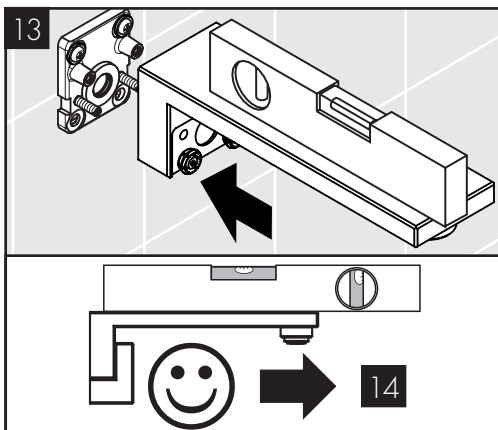

AXOR Edge  
46410000 / 46411000

INSTALLATION

AXOR Edge  
46410000 / 46411000

AXOR Edge  
46410000 / 46411000

AXOR Edge  
46410000 / 46411000

P max. 1,0 MPa = 10 bar

T max. 70 °C

- DE / Reinigungsempfehlung / Garantie / Kontakt  
FR / Recommandation pour le nettoyage / Garanties / Contact  
EN / Cleaning recommendation / Warranty / Contact  
IT / Raccomandazione di pulizia / Garanzia / Contatto  
ES / Recomendaciones para la limpieza / Garantía / Contacto  
NL / Aanbevelingen inzake reiniging / Garantie / Contact  
DK / Rengøringsvejledning  
PT / Recomendações de limpeza / Garantia / Contacto  
PL / Zalecenie dotyczące pielęgnacji / Gwarancja / Kontakt  
CS / Doporučení k čištění / Záruka / Kontakt  
SK / Odporúčania pre čistenie / Záruka / Kontakt  
ZH / 清洁指南 / 担保 / 接触  
RU / Рекомендации по очистке / Гарантия / Контакты  
FI / Puhdistusohje / Takuu / Kosketus  
SV / Rengöringsrekommendationer / Garanti / Contacto  
LT / Valymo rekomendacijos / Garantija / Kontaktai  
HR / Preporuke za čišćenje / Garancija / Kontakt  
TR / Temizleme önerisi / Garanti / Temas  
RO / Recomandări pentru curățare / Garanție / Contact  
EL / Σύσταση καθαρισμού / Εγγύηση / επαφή  
SL / Priporočilo za čiščenje / Garancija / Kontakt  
ET / Puhastussoovitused / Garantii / Kontakt  
LV / Tīrīšanas ieteikumi / Garantija / Kontakti  
SR / Preporuke za čišćenje / Garancija / Kontakt  
NO / Anbefaling for rengjøring / Garanti / Kontakt  
BG / Препоръка за почистване / Гаранция / Контакт  
SQ / Këshilla rreth pastrimit / Garancia / Kontakt  
KO / 세정시 권장사항 / 품질보증 / 접촉  
AR / توصيات التنظيف / الضمان (الولايات المتحدة الأمريكية) / اتصال  
HU / Tisztítási tanácsok / Garancia / érintkezés  
JP / お手入れの方法 / 保証について / ご連絡先