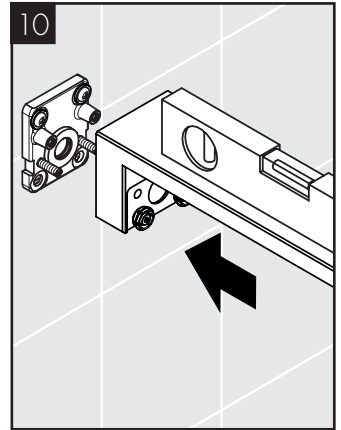

AXOR Edge  
46410000 / 46411000

INSTALLATION

AXOR Edge  
46410000 / 46411000

AXOR Edge  
46410000 / 46411000

AXOR Edge  
46410000 / 46411000

P max. 1,0 MPa = 10 bar

T max. 70 °C

- DE / Reinigungsempfehlung / Garantie / Kontakt  
FR / Recommandation pour le nettoyage / Garanties / Contact  
EN / Cleaning recommendation / Warranty / Contact  
IT / Raccomandazione di pulizia / Garanzia / Contatto  
ES / Recomendaciones para la limpieza / Garantía / Contacto  
NL / Aanbevelingen inzake reiniging / Garantie / Contact  
DK / Rengøringsvejledning  
PT / Recomendações de limpeza / Garantia / Contacto  
PL / Zalecenie dotyczące pielęgnacji / Gwarancja / Kontakt  
CS / Doporučení k čištění / Záruka / Kontakt  
SK / Odporúčania pre čistenie / Záruka / Kontakt  
ZH / 清洁指南 / 担保 / 接触  
RU / Рекомендации по очистке / Гарантия / Контакты  
FI / Puhdistusohje / Takuu / Kosketus  
SV / Rengöringsrekommendationer / Garanti / Contacto  
LT / Valymo rekomendacijos / Garantija / Kontaktai  
HR / Preporuke za čišćenje / Garancija / Kontakt  
TR / Temizleme önerisi / Garanti / Temas  
RO / Recomandări pentru curățare / Garanție / Contact  
EL / Σύσταση καθαρισμού / Εγγύηση / επαφή  
SL / Priporočilo za čiščenje / Garancija / Kontakt  
ET / Puhastussoovitused / Garantii / Kontakt  
LV / Tīrīšanas ieteikumi / Garantija / Kontakti  
SR / Preporuke za čišćenje / Garancija / Kontakt  
NO / Anbefaling for rengjøring / Garanti / Kontakt  
BG / Препоръка за почистване / Гаранция / Контакт  
SQ / Këshilla rreth pastrimit / Garancia / Kontakt  
KO / 세정시 권장사항 / 품질보증 / 접촉  
AR / توصيات التنظيف / الضمان (الولايات المتحدة الأمريكية) / اتصال  
HU / Tisztítási tanácsok / Garancia / érintkezés  
JP / お手入れの方法 / 保証について / ご連絡先