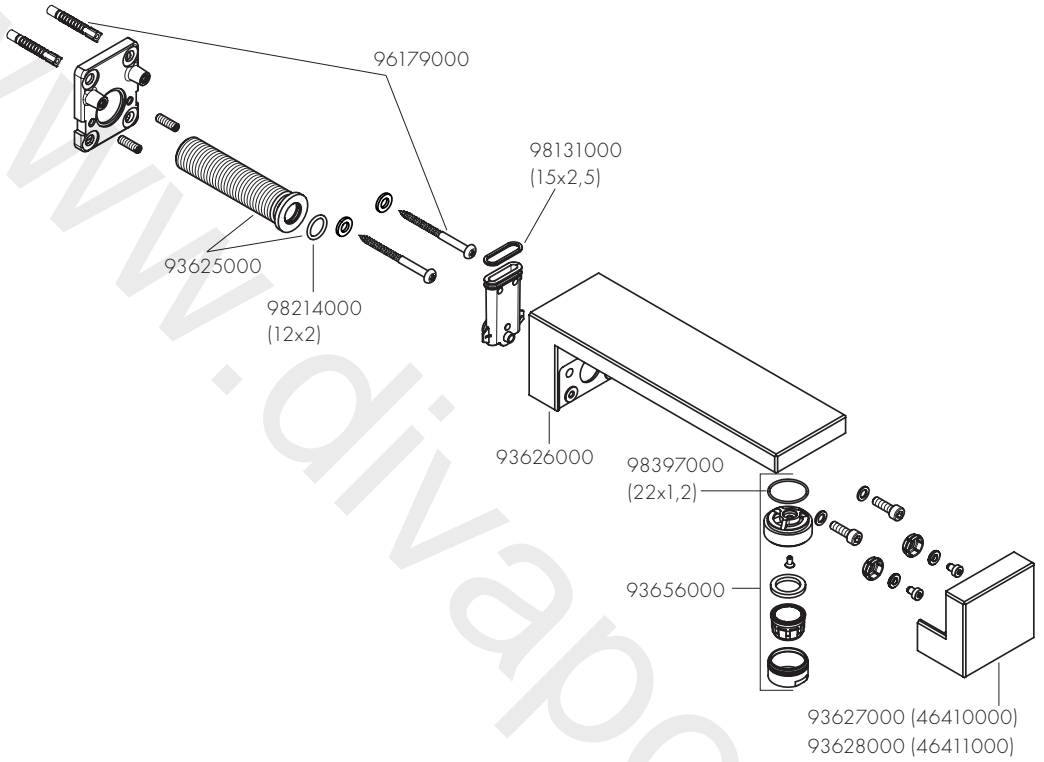

AXOR Edge  
46410000 / 46411000

INSTALLATION

AXOR Edge  
46410000 / 46411000

AXOR Edge  
46410000 / 46411000

AXOR Edge  
46410000 / 46411000

P max. 1,0 MPa = 10 bar

T max. 70 °C

- DE / Reinigungsempfehlung / Garantie / Kontakt  
FR / Recommandation pour le nettoyage / Garanties / Contact  
EN / Cleaning recommendation / Warranty / Contact  
IT / Raccomandazione di pulizia / Garanzia / Contatto  
ES / Recomendaciones para la limpieza / Garantía / Contacto  
NL / Aanbevelingen inzake reiniging / Garantie / Contact  
DK / Rengøringsvejledning  
PT / Recomendações de limpeza / Garantia / Contacto  
PL / Zalecenie dotyczące pielęgnacji / Gwarancja / Kontakt  
CS / Doporučení k čištění / Záruka / Kontakt  
SK / Odporúčania pre čistenie / Záruka / Kontakt  
ZH / 清洁指南 / 担保 / 接触  
RU / Рекомендации по очистке / Гарантия / Контакты  
FI / Puhdistusohje / Takuu / Kosketus  
SV / Rengöringsrekommendationer / Garanti / Contacto  
LT / Valymo rekomendacijos / Garantija / Kontaktai  
HR / Preporuke za čišćenje / Garancija / Kontakt  
TR / Temizleme önerisi / Garanti / Temas  
RO / Recomandări pentru curățare / Garanție / Contact  
EL / Σύσταση καθαρισμού / Εγγύηση / επαφή  
SL / Priporočilo za čiščenje / Garancija / Kontakt  
ET / Puhastussoovitused / Garantii / Kontakt  
LV / Tīrīšanas ieteikumi / Garantija / Kontakti  
SR / Preporuke za čišćenje / Garancija / Kontakt  
NO / Anbefaling for rengjøring / Garanti / Kontakt  
BG / Препоръка за почистване / Гаранция / Контакт  
SQ / Këshilla rreth pastrimit / Garancia / Kontakt  
KO / 세정시 권장사항 / 품질보증 / 접촉  
AR / توصيات التنظيف / الضمان (الولايات المتحدة الأمريكية) / اتصال  
HU / Tisztítási tanácsok / Garancia / érintkezés  
JP / お手入れの方法 / 保証について / ご連絡先