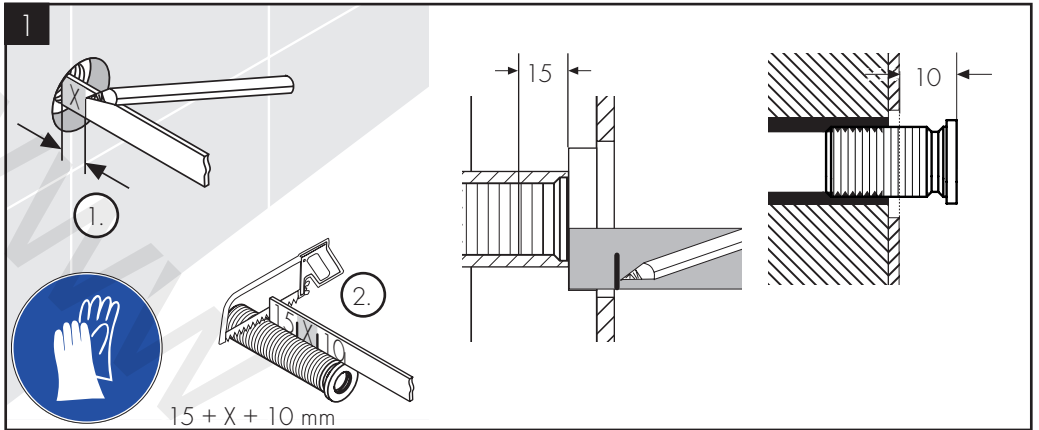

AXOR Edge  
46410000 / 46411000

INSTALLATION

AXOR Edge  
46410000 / 46411000

AXOR Edge  
46410000 / 46411000

AXOR Edge  
46410000 / 46411000

P max. 1,0 MPa = 10 bar

T max. 70 °C

- DE / Reinigungsempfehlung / Garantie / Kontakt  
FR / Recommandation pour le nettoyage / Garanties / Contact  
EN / Cleaning recommendation / Warranty / Contact  
IT / Raccomandazione di pulizia / Garanzia / Contatto  
ES / Recomendaciones para la limpieza / Garantía / Contacto  
NL / Aanbevelingen inzake reiniging / Garantie / Contact  
DK / Rengøringsvejledning  
PT / Recomendações de limpeza / Garantia / Contacto  
PL / Zalecenie dotyczące pielęgnacji / Gwarancja / Kontakt  
CS / Doporučení k čištění / Záruka / Kontakt  
SK / Odporúčania pre čistenie / Záruka / Kontakt  
ZH / 清洁指南 / 担保 / 接触  
RU / Рекомендации по очистке / Гарантия / Контакты  
FI / Puhdistusohje / Takuu / Kosketus  
SV / Rengöringsrekommendationer / Garanti / Contacto  
LT / Valymo rekomendacijos / Garantija / Kontaktai  
HR / Preporuke za čišćenje / Garancija / Kontakt  
TR / Temizleme önerisi / Garanti / Temas  
RO / Recomandări pentru curățare / Garanție / Contact  
EL / Σύσταση καθαρισμού / Εγγύηση / επαφή  
SL / Priporočilo za čiščenje / Garancija / Kontakt  
ET / Puhastussoovitused / Garantii / Kontakt  
LV / Tīrīšanas ieteikumi / Garantija / Kontakti  
SR / Preporuke za čišćenje / Garancija / Kontakt  
NO / Anbefaling for rengjøring / Garanti / Kontakt  
BG / Препоръка за почистване / Гаранция / Контакт  
SQ / Këshilla rreth pastrimit / Garancia / Kontakt  
KO / 세정시 권장사항 / 품질보증 / 접촉  
AR / توصيات التنظيف / الضمان (الولايات المتحدة الأمريكية) / اتصال  
HU / Tisztítási tanácsok / Garancia / érintkezés  
JP / お手入れの方法 / 保証について / ご連絡先