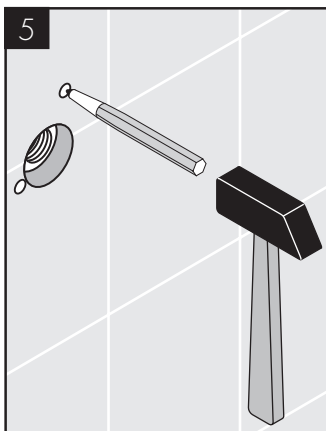

AXOR Edge  
46410000 / 46411000

INSTALLATION

AXOR Edge  
46410000 / 46411000

AXOR Edge  
46410000 / 46411000

AXOR Edge  
46410000 / 46411000

P max. 1,0 MPa = 10 bar

T max. 70 °C

- DE / Reinigungsempfehlung / Garantie / Kontakt  
FR / Recommandation pour le nettoyage / Garanties / Contact  
EN / Cleaning recommendation / Warranty / Contact  
IT / Raccomandazione di pulizia / Garanzia / Contatto  
ES / Recomendaciones para la limpieza / Garantía / Contacto  
NL / Aanbevelingen inzake reiniging / Garantie / Contact  
DK / Rengøringsvejledning  
PT / Recomendações de limpeza / Garantia / Contacto  
PL / Zalecenie dotyczące pielęgnacji / Gwarancja / Kontakt  
CS / Doporučení k čištění / Záruka / Kontakt  
SK / Odporúčania pre čistenie / Záruka / Kontakt  
ZH / 清洁指南 / 担保 / 接触  
RU / Рекомендации по очистке / Гарантия / Контакты  
FI / Puhdistusohje / Takuu / Kosketus  
SV / Rengöringsrekommendationer / Garanti / Contacto  
LT / Valymo rekomendacijos / Garantija / Kontaktai  
HR / Preporuke za čišćenje / Garancija / Kontakt  
TR / Temizleme önerisi / Garanti / Temas  
RO / Recomandări pentru curățare / Garanție / Contact  
EL / Σύσταση καθαρισμού / Εγγύηση / επαφή  
SL / Priporočilo za čiščenje / Garancija / Kontakt  
ET / Puhastussoovitused / Garantii / Kontakt  
LV / Tīrīšanas ieteikumi / Garantija / Kontakti  
SR / Preporuke za čišćenje / Garancija / Kontakt  
NO / Anbefaling for rengjøring / Garanti / Kontakt  
BG / Препоръка за почистване / Гаранция / Контакт  
SQ / Këshilla rreth pastrimit / Garancia / Kontakt  
KO / 세정시 권장사항 / 품질보증 / 접촉  
AR / توصيات التنظيف / الضمان (الولايات المتحدة الأمريكية) / اتصال  
HU / Tisztítási tanácsok / Garancia / érintkezés  
JP / お手入れの方法 / 保証について / ご連絡先