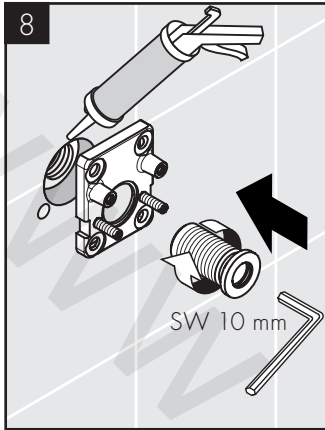

AXOR Edge  
46410000 / 46411000

INSTALLATION

AXOR Edge  
46410000 / 46411000

AXOR Edge  
46410000 / 46411000

AXOR Edge  
46410000 / 46411000

P max. 1,0 MPa = 10 bar

T max. 70 °C

- DE / Reinigungsempfehlung / Garantie / Kontakt  
FR / Recommandation pour le nettoyage / Garanties / Contact  
EN / Cleaning recommendation / Warranty / Contact  
IT / Raccomandazione di pulizia / Garanzia / Contatto  
ES / Recomendaciones para la limpieza / Garantía / Contacto  
NL / Aanbevelingen inzake reiniging / Garantie / Contact  
DK / Rengøringsvejledning  
PT / Recomendações de limpeza / Garantia / Contacto  
PL / Zalecenie dotyczące pielęgnacji / Gwarancja / Kontakt  
CS / Doporučení k čištění / Záruka / Kontakt  
SK / Odporúčania pre čistenie / Záruka / Kontakt  
ZH / 清洁指南 / 担保 / 接触  
RU / Рекомендации по очистке / Гарантия / Контакты  
FI / Puhdistusohje / Takuu / Kosketus  
SV / Rengöringsrekommendationer / Garanti / Contacto  
LT / Valymo rekomendacijos / Garantija / Kontaktai  
HR / Preporuke za čišćenje / Garancija / Kontakt  
TR / Temizleme önerisi / Garanti / Temas  
RO / Recomandări pentru curățare / Garanție / Contact  
EL / Σύσταση καθαρισμού / Εγγύηση / επαφή  
SL / Priporočilo za čiščenje / Garancija / Kontakt  
ET / Puhastussoovitused / Garantii / Kontakt  
LV / Tīrīšanas ieteikumi / Garantija / Kontakti  
SR / Preporuke za čišćenje / Garancija / Kontakt  
NO / Anbefaling for rengjøring / Garanti / Kontakt  
BG / Препоръка за почистване / Гаранция / Контакт  
SQ / Këshilla rreth pastrimit / Garancia / Kontakt  
KO / 세정시 권장사항 / 품질보증 / 접촉  
AR / توصيات التنظيف / الضمان (الولايات المتحدة الأمريكية) / اتصال  
HU / Tisztítási tanácsok / Garancia / érintkezés  
JP / お手入れの方法 / 保証について / ご連絡先