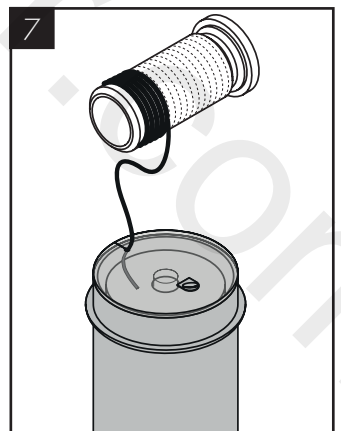

AXOR Edge  
46410000 / 46411000

INSTALLATION

AXOR Edge  
46410000 / 46411000

AXOR Edge  
46410000 / 46411000

AXOR Edge  
46410000 / 46411000

P max. 1,0 MPa = 10 bar

T max. 70 °C

- DE / Reinigungsempfehlung / Garantie / Kontakt  
FR / Recommandation pour le nettoyage / Garanties / Contact  
EN / Cleaning recommendation / Warranty / Contact  
IT / Raccomandazione di pulizia / Garanzia / Contatto  
ES / Recomendaciones para la limpieza / Garantía / Contacto  
NL / Aanbevelingen inzake reiniging / Garantie / Contact  
DK / Rengøringsvejledning  
PT / Recomendações de limpeza / Garantia / Contacto  
PL / Zalecenie dotyczące pielęgnacji / Gwarancja / Kontakt  
CS / Doporučení k čištění / Záruka / Kontakt  
SK / Odporúčania pre čistenie / Záruka / Kontakt  
ZH / 清洁指南 / 担保 / 接触  
RU / Рекомендации по очистке / Гарантия / Контакты  
FI / Puhdistusohje / Takuu / Kosketus  
SV / Rengöringsrekommendationer / Garanti / Contacto  
LT / Valymo rekomendacijos / Garantija / Kontaktai  
HR / Preporuke za čišćenje / Garancija / Kontakt  
TR / Temizleme önerisi / Garanti / Temas  
RO / Recomandări pentru curățare / Garanție / Contact  
EL / Σύσταση καθαρισμού / Εγγύηση / επαφή  
SL / Priporočilo za čiščenje / Garancija / Kontakt  
ET / Puhastussoovitused / Garantii / Kontakt  
LV / Tīrīšanas ieteikumi / Garantija / Kontakti  
SR / Preporuke za čišćenje / Garancija / Kontakt  
NO / Anbefaling for rengjøring / Garanti / Kontakt  
BG / Препоръка за почистване / Гаранция / Контакт  
SQ / Këshilla rreth pastrimit / Garancia / Kontakt  
KO / 세정시 권장사항 / 품질보증 / 접촉  
AR / توصيات التنظيف / الضمان (الولايات المتحدة الأمريكية) / اتصال  
HU / Tisztítási tanácsok / Garancia / érintkezés  
JP / お手入れの方法 / 保証について / ご連絡先