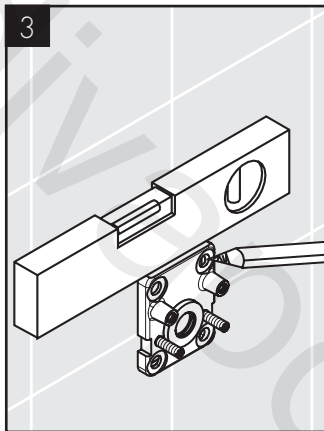

AXOR Edge  
46410000 / 46411000

INSTALLATION

AXOR Edge  
46410000 / 46411000

AXOR Edge  
46410000 / 46411000

AXOR Edge  
46410000 / 46411000

P max. 1,0 MPa = 10 bar

T max. 70 °C

- DE / Reinigungsempfehlung / Garantie / Kontakt  
FR / Recommandation pour le nettoyage / Garanties / Contact  
EN / Cleaning recommendation / Warranty / Contact  
IT / Raccomandazione di pulizia / Garanzia / Contatto  
ES / Recomendaciones para la limpieza / Garantía / Contacto  
NL / Aanbevelingen inzake reiniging / Garantie / Contact  
DK / Rengøringsvejledning  
PT / Recomendações de limpeza / Garantia / Contacto  
PL / Zalecenie dotyczące pielęgnacji / Gwarancja / Kontakt  
CS / Doporučení k čištění / Záruka / Kontakt  
SK / Odporúčania pre čistenie / Záruka / Kontakt  
ZH / 清洁指南 / 担保 / 接触  
RU / Рекомендации по очистке / Гарантия / Контакты  
FI / Puhdistusohje / Takuu / Kosketus  
SV / Rengöringsrekommendationer / Garanti / Contacto  
LT / Valymo rekomendacijos / Garantija / Kontaktai  
HR / Preporuke za čišćenje / Garancija / Kontakt  
TR / Temizleme önerisi / Garanti / Temas  
RO / Recomandări pentru curățare / Garanție / Contact  
EL / Σύσταση καθαρισμού / Εγγύηση / επαφή  
SL / Priporočilo za čiščenje / Garancija / Kontakt  
ET / Puhastussoovitused / Garantii / Kontakt  
LV / Tīrīšanas ieteikumi / Garantija / Kontakti  
SR / Preporuke za čišćenje / Garancija / Kontakt  
NO / Anbefaling for rengjøring / Garanti / Kontakt  
BG / Препоръка за почистване / Гаранция / Контакт  
SQ / Këshilla rreth pastrimit / Garancia / Kontakt  
KO / 세정시 권장사항 / 품질보증 / 접촉  
AR / توصيات التنظيف / الضمان (الولايات المتحدة الأمريكية) / اتصال  
HU / Tisztítási tanácsok / Garancia / érintkezés  
JP / お手入れの方法 / 保証について / ご連絡先