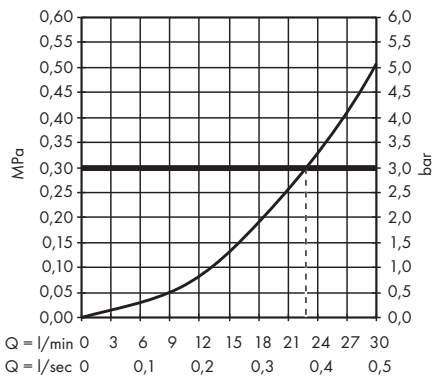

AXOR Edge  
46410000 / 46411000

INSTALLATION

AXOR Edge  
46410000 / 46411000

AXOR Edge  
46410000 / 46411000

AXOR Edge  
46410000 / 46411000

P max. 1,0 MPa = 10 bar

T max. 70 °C

- DE / Reinigungsempfehlung / Garantie / Kontakt  
FR / Recommandation pour le nettoyage / Garanties / Contact  
EN / Cleaning recommendation / Warranty / Contact  
IT / Raccomandazione di pulizia / Garanzia / Contatto  
ES / Recomendaciones para la limpieza / Garantía / Contacto  
NL / Aanbevelingen inzake reiniging / Garantie / Contact  
DK / Rengøringsvejledning  
PT / Recomendações de limpeza / Garantia / Contacto  
PL / Zalecenie dotyczące pielęgnacji / Gwarancja / Kontakt  
CS / Doporučení k čištění / Záruka / Kontakt  
SK / Odporúčania pre čistenie / Záruka / Kontakt  
ZH / 清洁指南 / 担保 / 接触  
RU / Рекомендации по очистке / Гарантия / Контакты  
FI / Puhdistusohje / Takuu / Kosketus  
SV / Rengöringsrekommendationer / Garanti / Contacto  
LT / Valymo rekomendacijos / Garantija / Kontaktai  
HR / Preporuke za čišćenje / Garancija / Kontakt  
TR / Temizleme önerisi / Garanti / Temas  
RO / Recomandări pentru curățare / Garanție / Contact  
EL / Σύσταση καθαρισμού / Εγγύηση / επαφή  
SL / Priporočilo za čiščenje / Garancija / Kontakt  
ET / Puhastussoovitused / Garantii / Kontakt  
LV / Tīrīšanas ieteikumi / Garantija / Kontakti  
SR / Preporuke za čišćenje / Garancija / Kontakt  
NO / Anbefaling for rengjøring / Garanti / Kontakt  
BG / Препоръка за почистване / Гаранция / Контакт  
SQ / Këshilla rreth pastrimit / Garancia / Kontakt  
KO / 세정시 권장사항 / 품질보증 / 접촉  
AR / توصيات التنظيف / الضمان (الولايات المتحدة الأمريكية) / اتصال  
HU / Tisztítási tanácsok / Garancia / érintkezés  
JP / お手入れの方法 / 保証について / ご連絡先