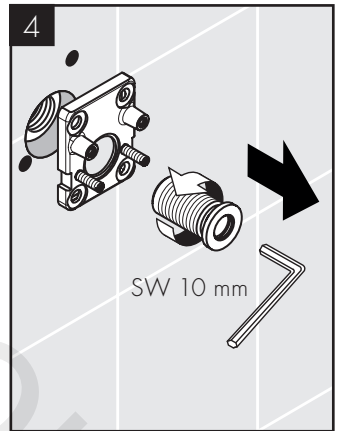

AXOR Edge  
46410000 / 46411000

INSTALLATION

AXOR Edge  
46410000 / 46411000

AXOR Edge  
46410000 / 46411000

AXOR Edge  
46410000 / 46411000

P max. 1,0 MPa = 10 bar

T max. 70 °C

- DE / Reinigungsempfehlung / Garantie / Kontakt  
FR / Recommandation pour le nettoyage / Garanties / Contact  
EN / Cleaning recommendation / Warranty / Contact  
IT / Raccomandazione di pulizia / Garanzia / Contatto  
ES / Recomendaciones para la limpieza / Garantía / Contacto  
NL / Aanbevelingen inzake reiniging / Garantie / Contact  
DK / Rengøringsvejledning  
PT / Recomendações de limpeza / Garantia / Contacto  
PL / Zalecenie dotyczące pielęgnacji / Gwarancja / Kontakt  
CS / Doporučení k čištění / Záruka / Kontakt  
SK / Odporúčania pre čistenie / Záruka / Kontakt  
ZH / 清洁指南 / 担保 / 接触  
RU / Рекомендации по очистке / Гарантия / Контакты  
FI / Puhdistusohje / Takuu / Kosketus  
SV / Rengöringsrekommendationer / Garanti / Contacto  
LT / Valymo rekomendacijos / Garantija / Kontaktai  
HR / Preporuke za čišćenje / Garancija / Kontakt  
TR / Temizleme önerisi / Garanti / Temas  
RO / Recomandări pentru curățare / Garanție / Contact  
EL / Σύσταση καθαρισμού / Εγγύηση / επαφή  
SL / Priporočilo za čiščenje / Garancija / Kontakt  
ET / Puhastussoovitused / Garantii / Kontakt  
LV / Tīrīšanas ieteikumi / Garantija / Kontakti  
SR / Preporuke za čišćenje / Garancija / Kontakt  
NO / Anbefaling for rengjøring / Garanti / Kontakt  
BG / Препоръка за почистване / Гаранция / Контакт  
SQ / Këshilla rreth pastrimit / Garancia / Kontakt  
KO / 세정시 권장사항 / 품질보증 / 접촉  
AR / توصيات التنظيف / الضمان (الولايات المتحدة الأمريكية) / اتصال  
HU / Tisztítási tanácsok / Garancia / érintkezés  
JP / お手入れの方法 / 保証について / ご連絡先