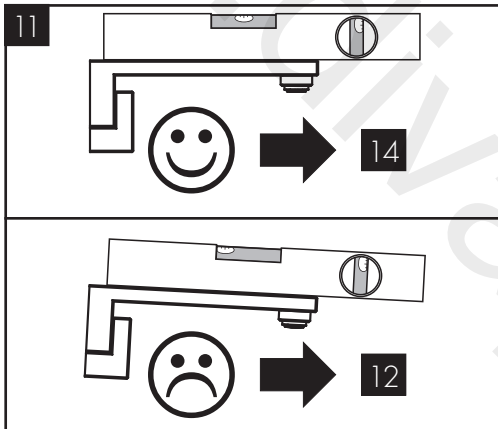

AXOR Edge  
46410000 / 46411000

INSTALLATION

AXOR Edge  
46410000 / 46411000

AXOR Edge  
46410000 / 46411000

AXOR Edge  
46410000 / 46411000

P max. 1,0 MPa = 10 bar

T max. 70 °C

- DE / Reinigungsempfehlung / Garantie / Kontakt  
FR / Recommandation pour le nettoyage / Garanties / Contact  
EN / Cleaning recommendation / Warranty / Contact  
IT / Raccomandazione di pulizia / Garanzia / Contatto  
ES / Recomendaciones para la limpieza / Garantía / Contacto  
NL / Aanbevelingen inzake reiniging / Garantie / Contact  
DK / Rengøringsvejledning  
PT / Recomendações de limpeza / Garantia / Contacto  
PL / Zalecenie dotyczące pielęgnacji / Gwarancja / Kontakt  
CS / Doporučení k čištění / Záruka / Kontakt  
SK / Odporúčania pre čistenie / Záruka / Kontakt  
ZH / 清洁指南 / 担保 / 接触  
RU / Рекомендации по очистке / Гарантия / Контакты  
FI / Puhdistusohje / Takuu / Kosketus  
SV / Rengöringsrekommendationer / Garanti / Contacto  
LT / Valymo rekomendacijos / Garantija / Kontaktai  
HR / Preporuke za čišćenje / Garancija / Kontakt  
TR / Temizleme önerisi / Garanti / Temas  
RO / Recomandări pentru curățare / Garanție / Contact  
EL / Σύσταση καθαρισμού / Εγγύηση / επαφή  
SL / Priporočilo za čiščenje / Garancija / Kontakt  
ET / Puhastussoovitused / Garantii / Kontakt  
LV / Tīrīšanas ieteikumi / Garantija / Kontakti  
SR / Preporuke za čišćenje / Garancija / Kontakt  
NO / Anbefaling for rengjøring / Garanti / Kontakt  
BG / Препоръка за почистване / Гаранция / Контакт  
SQ / Këshilla rreth pastrimit / Garancia / Kontakt  
KO / 세정시 권장사항 / 품질보증 / 접촉  
AR / توصيات التنظيف / الضمان (الولايات المتحدة الأمريكية) / اتصال  
HU / Tisztítási tanácsok / Garancia / érintkezés  
JP / お手入れの方法 / 保証について / ご連絡先