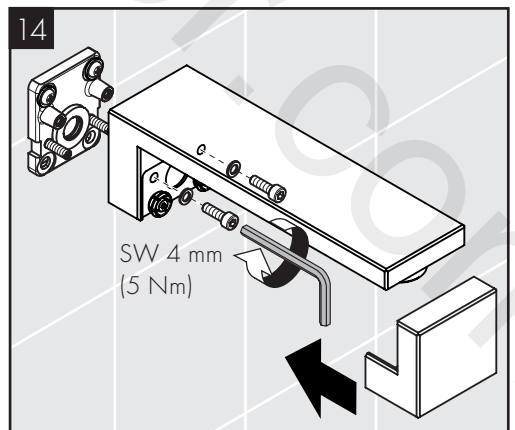

AXOR Edge  
46410000 / 46411000

INSTALLATION

AXOR Edge  
46410000 / 46411000

AXOR Edge  
46410000 / 46411000

AXOR Edge  
46410000 / 46411000

P max. 1,0 MPa = 10 bar

T max. 70 °C

- DE / Reinigungsempfehlung / Garantie / Kontakt  
FR / Recommandation pour le nettoyage / Garanties / Contact  
EN / Cleaning recommendation / Warranty / Contact  
IT / Raccomandazione di pulizia / Garanzia / Contatto  
ES / Recomendaciones para la limpieza / Garantía / Contacto  
NL / Aanbevelingen inzake reiniging / Garantie / Contact  
DK / Rengøringsvejledning  
PT / Recomendações de limpeza / Garantia / Contacto  
PL / Zalecenie dotyczące pielęgnacji / Gwarancja / Kontakt  
CS / Doporučení k čištění / Záruka / Kontakt  
SK / Odporúčania pre čistenie / Záruka / Kontakt  
ZH / 清洁指南 / 担保 / 接触  
RU / Рекомендации по очистке / Гарантия / Контакты  
FI / Puhdistusohje / Takuu / Kosketus  
SV / Rengöringsrekommendationer / Garanti / Contacto  
LT / Valymo rekomendacijos / Garantija / Kontaktai  
HR / Preporuke za čišćenje / Garancija / Kontakt  
TR / Temizleme önerisi / Garanti / Temas  
RO / Recomandări pentru curățare / Garanție / Contact  
EL / Σύσταση καθαρισμού / Εγγύηση / επαφή  
SL / Priporočilo za čiščenje / Garancija / Kontakt  
ET / Puhastussoovitused / Garantii / Kontakt  
LV / Tīrīšanas ieteikumi / Garantija / Kontakti  
SR / Preporuke za čišćenje / Garancija / Kontakt  
NO / Anbefaling for rengjøring / Garanti / Kontakt  
BG / Препоръка за почистване / Гаранция / Контакт  
SQ / Këshilla rreth pastrimit / Garancia / Kontakt  
KO / 세정시 권장사항 / 품질보증 / 접촉  
AR / توصيات التنظيف / الضمان (الولايات المتحدة الأمريكية) / اتصال  
HU / Tisztítási tanácsok / Garancia / érintkezés  
JP / お手入れの方法 / 保証について / ご連絡先