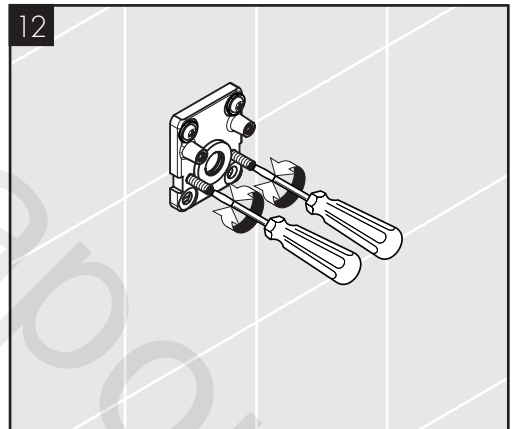

AXOR Edge  
46410000 / 46411000

INSTALLATION

AXOR Edge  
46410000 / 46411000

AXOR Edge  
46410000 / 46411000

AXOR Edge  
46410000 / 46411000

P max. 1,0 MPa = 10 bar

T max. 70 °C

- DE / Reinigungsempfehlung / Garantie / Kontakt  
FR / Recommandation pour le nettoyage / Garanties / Contact  
EN / Cleaning recommendation / Warranty / Contact  
IT / Raccomandazione di pulizia / Garanzia / Contatto  
ES / Recomendaciones para la limpieza / Garantía / Contacto  
NL / Aanbevelingen inzake reiniging / Garantie / Contact  
DK / Rengøringsvejledning  
PT / Recomendações de limpeza / Garantia / Contacto  
PL / Zalecenie dotyczące pielęgnacji / Gwarancja / Kontakt  
CS / Doporučení k čištění / Záruka / Kontakt  
SK / Odporúčania pre čistenie / Záruka / Kontakt  
ZH / 清洁指南 / 担保 / 接触  
RU / Рекомендации по очистке / Гарантия / Контакты  
FI / Puhdistusohje / Takuu / Kosketus  
SV / Rengöringsrekommendationer / Garanti / Contacto  
LT / Valymo rekomendacijos / Garantija / Kontaktai  
HR / Preporuke za čišćenje / Garancija / Kontakt  
TR / Temizleme önerisi / Garanti / Temas  
RO / Recomandări pentru curățare / Garanție / Contact  
EL / Σύσταση καθαρισμού / Εγγύηση / επαφή  
SL / Priporočilo za čiščenje / Garancija / Kontakt  
ET / Puhastussoovitused / Garantii / Kontakt  
LV / Tīrīšanas ieteikumi / Garantija / Kontakti  
SR / Preporuke za čišćenje / Garancija / Kontakt  
NO / Anbefaling for rengjøring / Garanti / Kontakt  
BG / Препоръка за почистване / Гаранция / Контакт  
SQ / Këshilla rreth pastrimit / Garancia / Kontakt  
KO / 세정시 권장사항 / 품질보증 / 접촉  
AR / توصيات التنظيف / الضمان (الولايات المتحدة الأمريكية) / اتصال  
HU / Tisztítási tanácsok / Garancia / érintkezés  
JP / お手入れの方法 / 保証について / ご連絡先