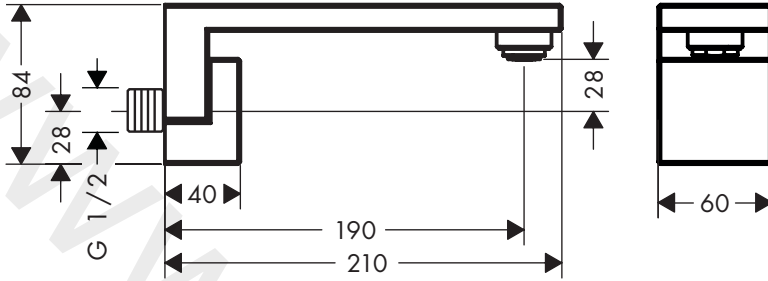

AXOR Edge  
46410000 / 46411000

INSTALLATION

AXOR Edge  
46410000 / 46411000

AXOR Edge  
46410000 / 46411000

AXOR Edge  
46410000 / 46411000

P max. 1,0 MPa = 10 bar

T max. 70 °C

- DE / Reinigungsempfehlung / Garantie / Kontakt  
FR / Recommandation pour le nettoyage / Garanties / Contact  
EN / Cleaning recommendation / Warranty / Contact  
IT / Raccomandazione di pulizia / Garanzia / Contatto  
ES / Recomendaciones para la limpieza / Garantía / Contacto  
NL / Aanbevelingen inzake reiniging / Garantie / Contact  
DK / Rengøringsvejledning  
PT / Recomendações de limpeza / Garantia / Contacto  
PL / Zalecenie dotyczące pielęgnacji / Gwarancja / Kontakt  
CS / Doporučení k čištění / Záruka / Kontakt  
SK / Odporúčania pre čistenie / Záruka / Kontakt  
ZH / 清洁指南 / 担保 / 接触  
RU / Рекомендации по очистке / Гарантия / Контакты  
FI / Puhdistusohje / Takuu / Kosketus  
SV / Rengöringsrekommendationer / Garanti / Contacto  
LT / Valymo rekomendacijos / Garantija / Kontaktai  
HR / Preporuke za čišćenje / Garancija / Kontakt  
TR / Temizleme önerisi / Garanti / Temas  
RO / Recomandări pentru curățare / Garanție / Contact  
EL / Σύσταση καθαρισμού / Εγγύηση / επαφή  
SL / Priporočilo za čiščenje / Garancija / Kontakt  
ET / Puhastussoovitused / Garantii / Kontakt  
LV / Tīrīšanas ieteikumi / Garantija / Kontakti  
SR / Preporuke za čišćenje / Garancija / Kontakt  
NO / Anbefaling for rengjøring / Garanti / Kontakt  
BG / Препоръка за почистване / Гаранция / Контакт  
SQ / Këshilla rreth pastrimit / Garancia / Kontakt  
KO / 세정시 권장사항 / 품질보증 / 접촉  
AR / توصيات التنظيف / الضمان (الولايات المتحدة الأمريكية) / اتصال  
HU / Tisztítási tanácsok / Garancia / érintkezés  
JP / お手入れの方法 / 保証について / ご連絡先