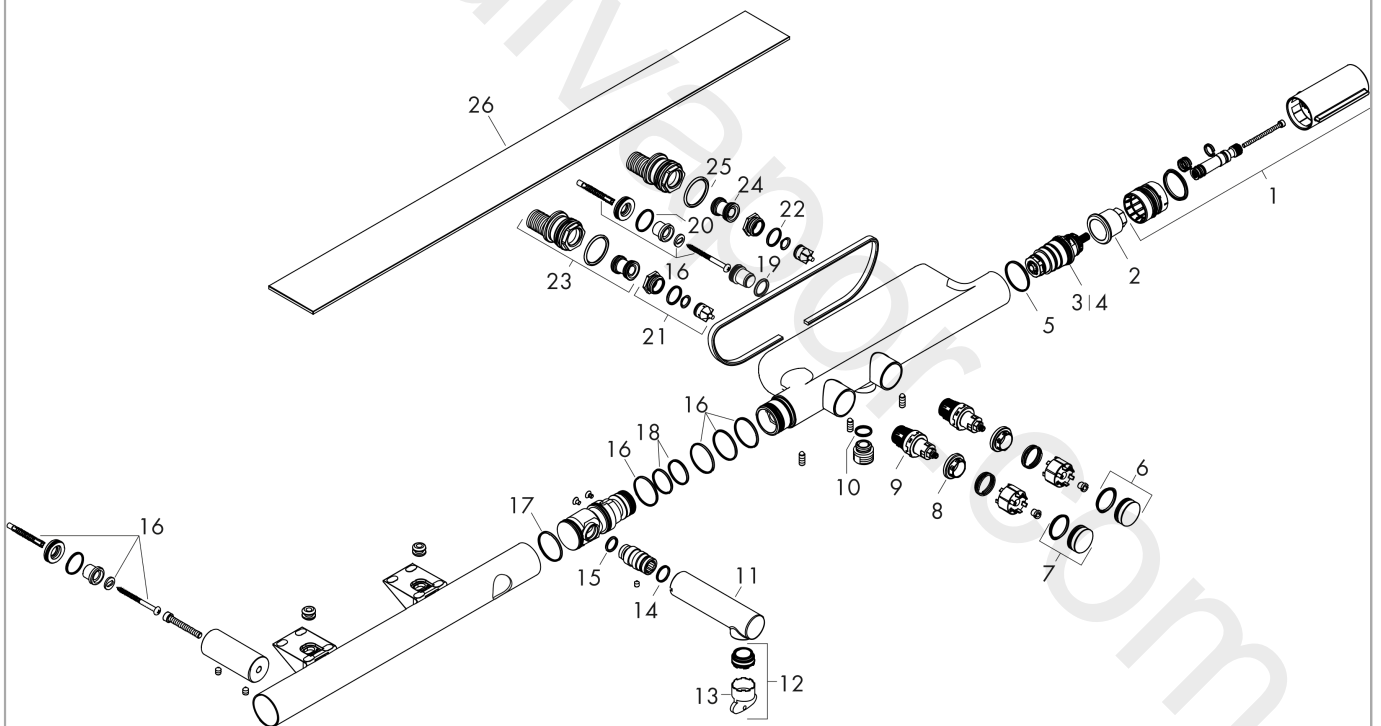

**AXOR ShowerSolutions**  
**Bath thermostat 1200 for exposed installation**  
Surfaces: Article Number: **45421930**

## Exploded Drawing

Year of production: **10/17 - 12/20**

**AXOR ShowerSolutions**  
**Bath thermostat 1200 for exposed installation**  
 Surfaces: Article Number: **45421930**

## Spare part list

Year of production: **10/17 - 12/20**

Pos.		Article Number	Price	PU
1	handle for thermostat	93291930	£ 142,00	1
2	nut	93294000	£ 43,00	1
3	thermostat cartridge	98282000	£ 110,00	1
4	cartridge for exchanged connections	92373000	£ 275,00	1
5	O-ring 32x1,5	92936000	£ 3,30	1
6	symbol handshower	93295930	£ 76,00	1
7	symbol tub	93300930	£ 76,00	1
8	nut	98368000	£ 13,30	1
9	shut off unit	95758000	£ 110,00	1
10	O-ring 14x2	98129000	£ 3,30	1
11	spout cpl.	93299930	£ 163,00	1
12	aerator M24x1 C	92934000	£ 20,50	1
13	special tool	95290000	£ 9,00	1
14	O-ring 16x1,5	98483000	£ 3,30	1
15	O-ring 13x2	98128000	£ 3,30	1
16	mounting set	96179000	£ 13,30	1
17	O-ring 30x1,5	98433000	£ 3,30	1
18	O-ring 24x1,5	98434000	£ 3,30	1
19	O-ring 15x2,5	98131000	£ 3,30	1
20	O-ring 22x1,5	98173000	£ 3,30	1
21	non return valve (pressure-resistant up to 2 MPa)	95773000	£ 35,00	1
22	O-ring 17x2	98199000	£ 3,30	1
23	set of S-unions	95772000	£ 96,00	1
24	noise reduction	96429000	£ 6,10	1
25	O-ring 29x3	98371000	£ 6,10	1
26	shelf	93298000	£ 137,00	1