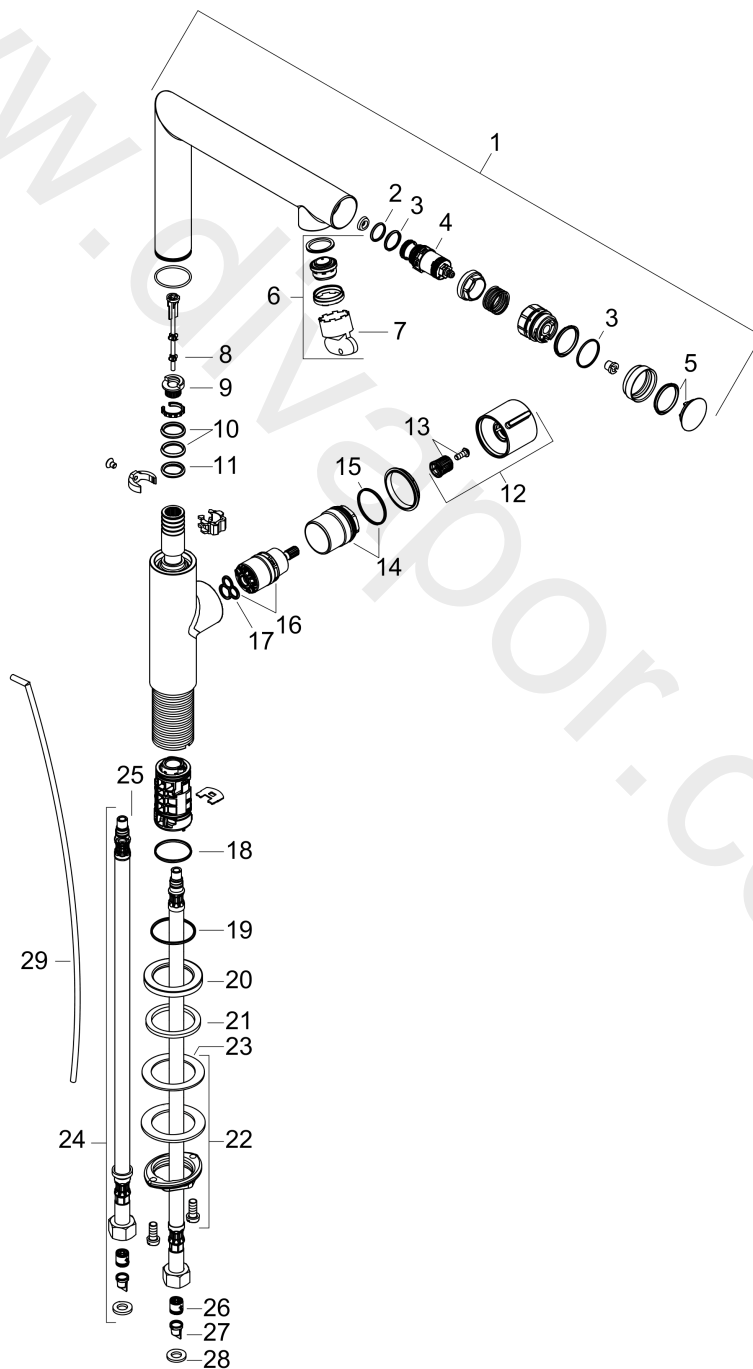

AXOR Uno
Basin mixer Select 220 with pop-up waste set
 Surfaces: Article Number: **45016930**

Exploded Drawing

Year of production: **07/17 - 12/20**

AXOR Uno
Basin mixer Select 220 with pop-up waste set
 Surfaces: Article Number: **45016930**

Spare part list

Year of production: **07/17 - 12/20**

Pos.		Article Number	Price	PU
1	spout cpl.	93122930	-	1
2	O-ring 13x1,5	98475000	£ 3,30	1
3	O-Ring 14x1,5	98201000	£ 3,30	1
4	shut off unit	92980000	£ 51,00	1
5	cover	92566930	£ 25,00	1
6	aerator M24x1 (5 l/min)	92996000	£ 35,00	1
7	service tool	95661000	£ 6,10	1
8	tappet	92505000	£ 6,10	1
9	set of locating rings (110° / 150°)	98486000	£ 16,10	1
10	O-Ring 14x2,5	98189000	£ 3,30	1
11	O-ring 11x3	92481000	£ 3,30	1
12	axialring	97558000	£ 3,30	1
13	handle	93125930	-	1
14	handle fixing set	98932000	£ 16,10	1
15	nut	93086000	-	1
16	O-ring 27x1,5	92527000	£ 13,30	1
17	cartridge, assy	92970000	£ 64,00	1
18	seal	98865000	£ 35,00	1
19	O-ring 26x1,5	98390000	£ 3,30	1
20	O-ring 30x1,5	98433000	£ 3,30	1
21	escutcheon Ø 46 mm	95268930	£ 43,00	1
22	flat seal	98749000	£ 6,10	1
23	fixing set (Ø 32)	13961000	£ 25,00	1
24	lever collar	97548000	£ 3,30	1
25	connection hose 600 mm M8x0,75 G3/8	95664000	£ 35,00	1
26	O-ring 7x1,5	98422000	£ 3,30	1
27	non return valve DW 10	96456000	£ 9,00	1
28	filter	92532000	£ 9,00	1
29	sealing set	92533000	£ 3,30	1
30	pull rod	97158930	£ 38,00	1
a	pop up waste	94139930	£ 163,00	1
b	fixation extension 35 mm	13898000	£ 79,00	1