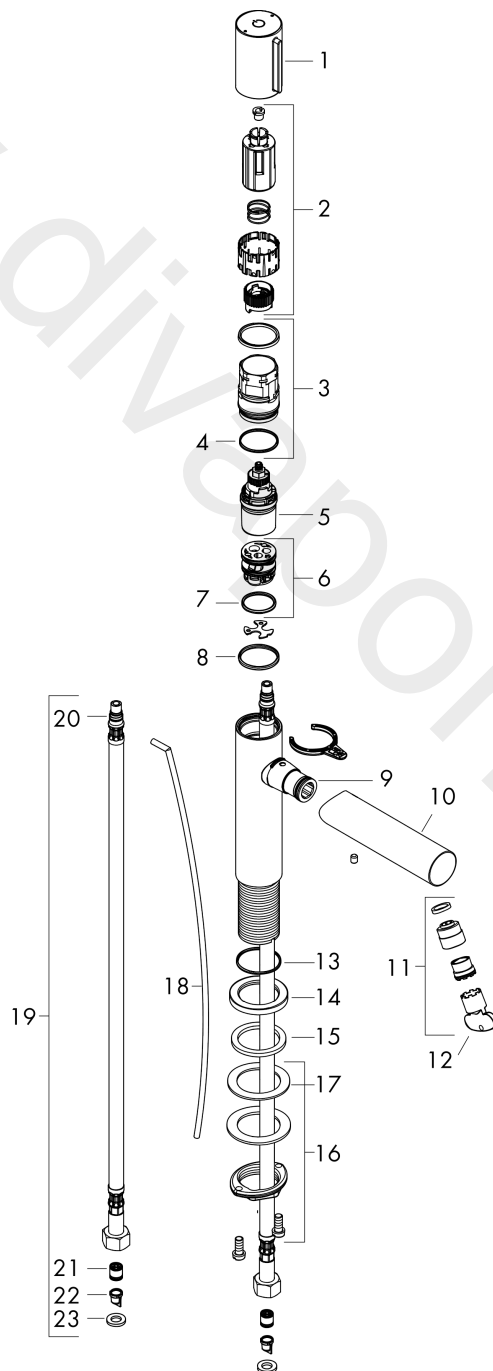

**AXOR Uno**  
**Basin mixer Select 110 with pop-up waste set**  
Surfaces: Article Number: **45010000**

## Exploded Drawing

Year of production: **04/17 - 02/18**

**AXOR Uno**  
**Basin mixer Select 110 with pop-up waste set**  
 Surfaces: Article Number: **45010000**

## Spare part list

Year of production: **04/17 - 02/18**

Pos.		Article Number	Price	PU
1	handle	92897000	£ 51,00	1
2	adapter for handle	92526000	£ 25,00	1
3	nut	92528000	£ 64,00	1
4	O-ring 27x1,5	92527000	£ 13,30	1
5	cartridge, assy	92529000	£ 110,00	1
6	adapter for cartridge	98866000	£ 35,00	1
7	O-ring 23x2	98398000	£ 3,30	1
8	O-Ring 28x2	98194000	£ 3,30	1
9	O-ring 16x2	98133000	£ 3,30	1
10	spout cpl.	92893000	£ 110,00	1
11	aerator laminar M18x1 (5 l/min)	92896000	£ 51,00	1
12	special tool	98987000	£ 9,00	1
13	O-ring 30x1,5	98433000	£ 3,30	1
14	escutcheon Ø 46 mm	95268000	£ 25,00	1
15	flat seal	98749000	£ 6,10	1
16	fixing set (Ø 32)	13961000	£ 25,00	1
17	lever collar	97548000	£ 3,30	1
18	pull rod	97158000	£ 25,00	1
19	connection hose 600 mm M8x0,75 G3/8	95664000	£ 35,00	1
20	O-ring 7x1,5	98422000	£ 3,30	1
21	non return valve DW 10	96456000	£ 9,00	1
22	filter	92532000	£ 9,00	1
23	sealing set	92533000	£ 3,30	1
a	pop up waste	94139000	£ 96,00	1
b	fixation extension 35 mm	13898000	£ 79,00	1