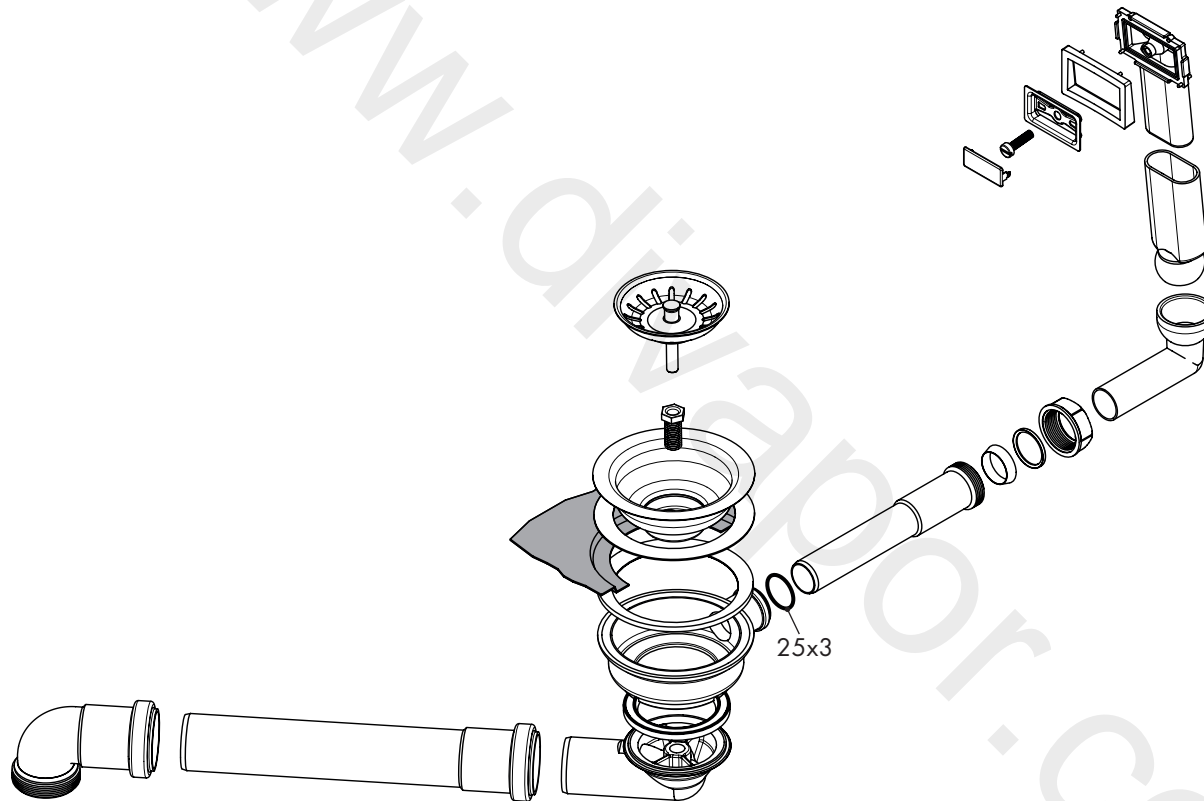

hansgrohe

Drain

1 x 43920000

manual for sink 450

Made in Germany

Nach der Montage alle Muttern fest anziehen!
 Serrerer tous les écrous à fond après le montage
 After mounting tighten all nuts firmly!
 Dopo il montaggio serrare tutti i dadi!
 ¡Apretar todas las tuercas tras el montaje!
 Na de montage alle moeren opnieuw aandraaien!
 Stram alle møtrikker efter monteringen
 Apertar todas as porcas no final da montagem!
 Po montażu mocno dokręcić wszystkie nakrętki!
 Po provedení montáže utáhněte všechny matice!
 Po montáži pevne utiahnite všetky matice!
 安装完成后拧紧所有组件!
 После монтажа прочно затяните все гайки!
 Szerelés után minden anyát jól meg kell húzni!
 Kiristä asennuksen jälkeen kaikki mutterit tiukkaan!
 Dra át alla muttrar efter monteringen!
 Sumontavę tvirtai užveržkite visas veržles!
 Nakon montaže zategnite sve matice!
 Montajdan sonra tüm somunları iyice sıkın!
 După montare strângeti bine toate piulițele!
 Μετά την τοποθέτηση θα πρέπει να σφίξετε καλά όλα τα παξιμάδια!
 Po montáži čvrsto pritegnite vse matice!
 Pärast paigaldust keerata kõik mutrid kinni!
 Pēc montāžas cieti pievelciet visus uzgriežņus!
 Nakon montaže zategnite sve navrtke!
 Trekk til alle muttere etter monteringen!
 След монтажа затегнете добре всички гайки!
 Pas montimit shtrëngoni të gjitha dadot!
 بعد التركيب، يتم تثبيت جميع الصواميل بإحكام!