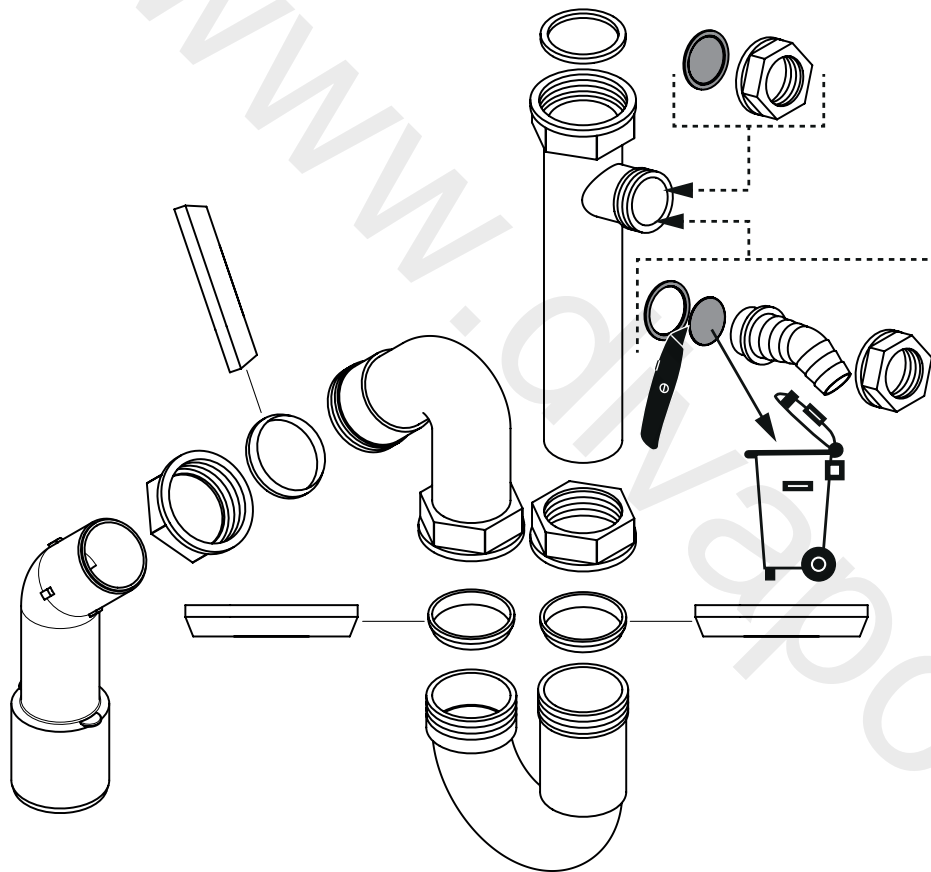

hansgrohe

Drain

1 x 43920000

manual for sink 450

Made in Germany

Nach der Montage alle Muttern fest anziehen!
 Serrerer tous les écrous à fond après le montage
 After mounting tighten all nuts firmly!
 Dopo il montaggio serrare tutti i dadi!
 ¡Apretar todas las tuercas tras el montaje!
 Na de montage alle moeren opnieuw aandraaien!
 Stram alle møtrikker efter monteringen
 Apertar todas as porcas no final da montagem!
 Po montażu mocno dokręcić wszystkie nakrętki!
 Po provedení montáže utáhněte všechny matice!
 Po montáži pevne utiahnite všetky matice!
 安装完成后拧紧所有组件!
 После монтажа прочно затяните все гайки!
 Szerelés után minden anyát jól meg kell húzni!
 Kiristä asennuksen jälkeen kaikki mutterit tiukkaan!
 Dra át alla muttrar efter monteringen!
 Sumontavę tvirtai užveržkite visas veržles!
 Nakon montaže zategnite sve matice!
 Montajdan sonra tüm somunları iyice sıkın!
 După montare strângeti bine toate piulițele!
 Μετά την τοποθέτηση θα πρέπει να σφίξετε καλά όλα τα παξιμάδια!
 Po montáži čvrsto pritegnite vse matice!
 Pärast paigaldust keerata kõik mutrid kinni!
 Pēc montāžas cieti pievelciet visus uzgriežņus!
 Nakon montaže zategnite sve navrtke!
 Trekk til alle muttere etter monteringen!
 След монтажа затегнете добре всички гайки!
 Pas montimit shtrëngoni të gjitha dadot!
 بعد التركيب، يتم تثبيت جميع الصواميل بإحكام!