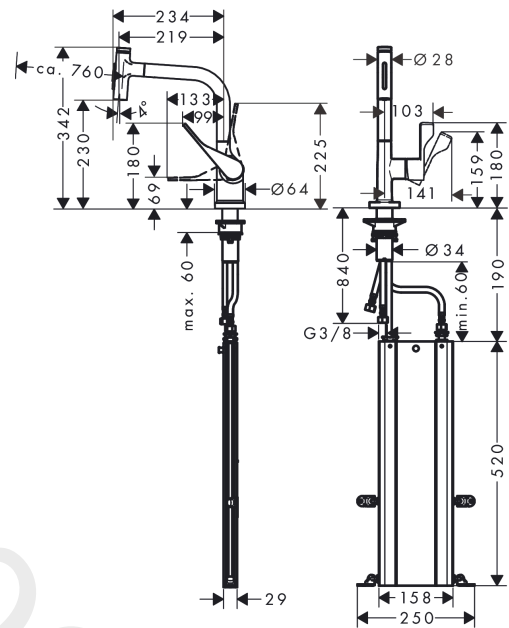

Scale drawing