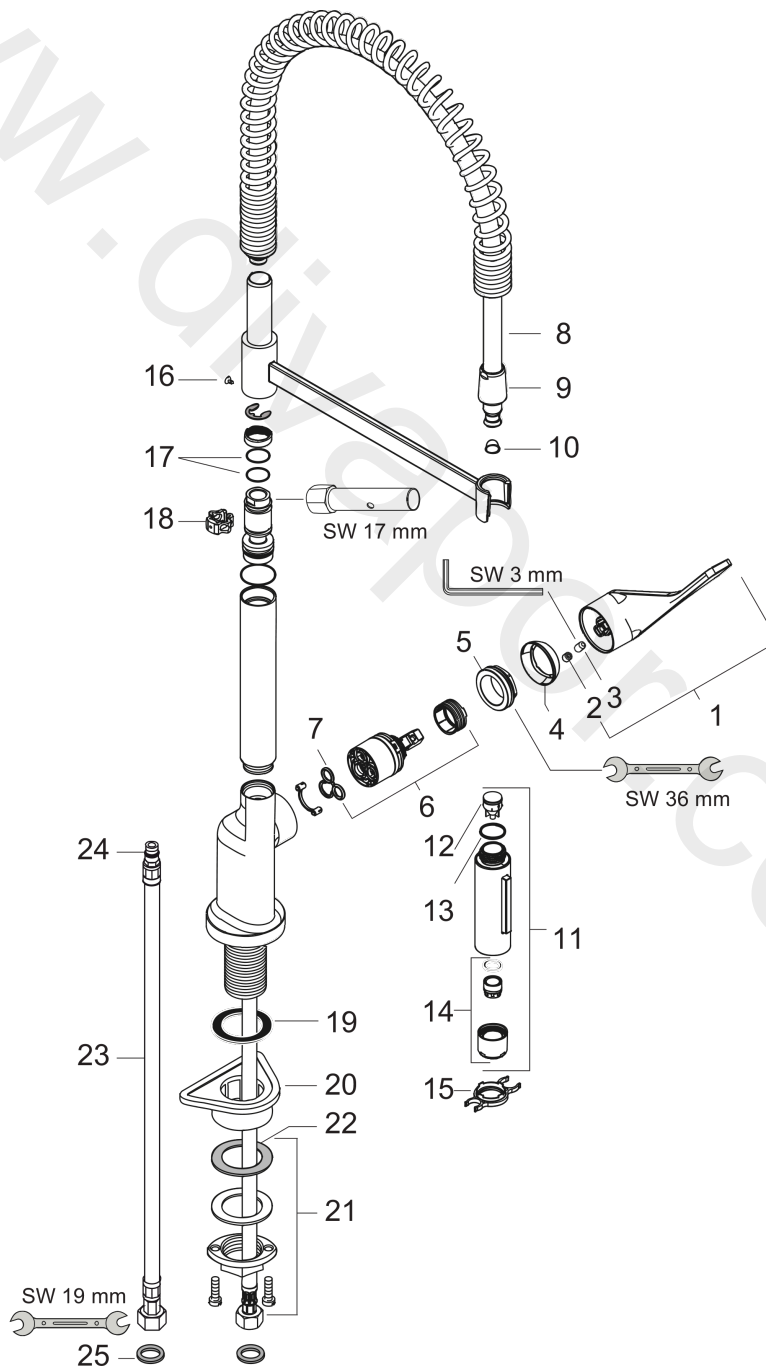

**AXOR Citterio**  
**Single lever kitchen mixer 230 Semi-Pro Eco**  
 Finish: **Chrome** Article Number: **39842000**

## Flowchart

**AXOR Citterio**  
**Single lever kitchen mixer 230 Semi-Pro Eco**  
 Finish: **Chrome** Article Number: **39842000**

## Exploded Drawing

Year of production: >10/19

**AXOR Citterio**  
**Single lever kitchen mixer 230 Semi-Pro Eco**  
 Finish: **Chrome** Article Number: **39842000**

## Spare part list

Year of production: >10/19

Pos.		Article Number	Price	PU
1	handle	39891000	£ 110,00	1
2	hollow set screw M6x10 DIN 916	96029000	£ 3,30	1
3	screw cover	96338000	£ 3,30	1
4	flange	98603000	£ 25,00	1
5	nut	96461000	£ 35,00	1
6	cartridge, assy	92730000	£ 35,00	1
7	seal	95008000	£ 9,00	1
8	shower hose	97475000	£ 79,00	1
9	nut	92757000	£ 16,10	1
10	filter	97735000	£ 3,30	1
11	handspray	93474000	£ 173,00	1
12	flow limiter / non return valve	95376000	£ 25,00	1
13	O-ring 18x1,5	98231000	£ 3,30	1
14	aerator laminar M22x1 (15 l/min)	95909000	£ 51,00	1
15	service tool	95910000	£ 9,00	1
16	screw	97662000	£ 9,00	1
17	O-ring 17x2,5	98387000	£ 3,30	1
18	axialring	97558000	£ 3,30	1
19	sealing washer	97825000	£ 3,30	1
20	support	97523000	£ 6,10	1
21	fixing set (Ø 34)	95049000	£ 16,10	1
22	lever collar	97548000	£ 3,30	1
23	connection hose 900 mm M8x0,75 G3/8	96316000	£ 43,00	1
24	O-ring 7x1,5	98422000	£ 3,30	1
25	sealing set	95581000	£ 6,10	1