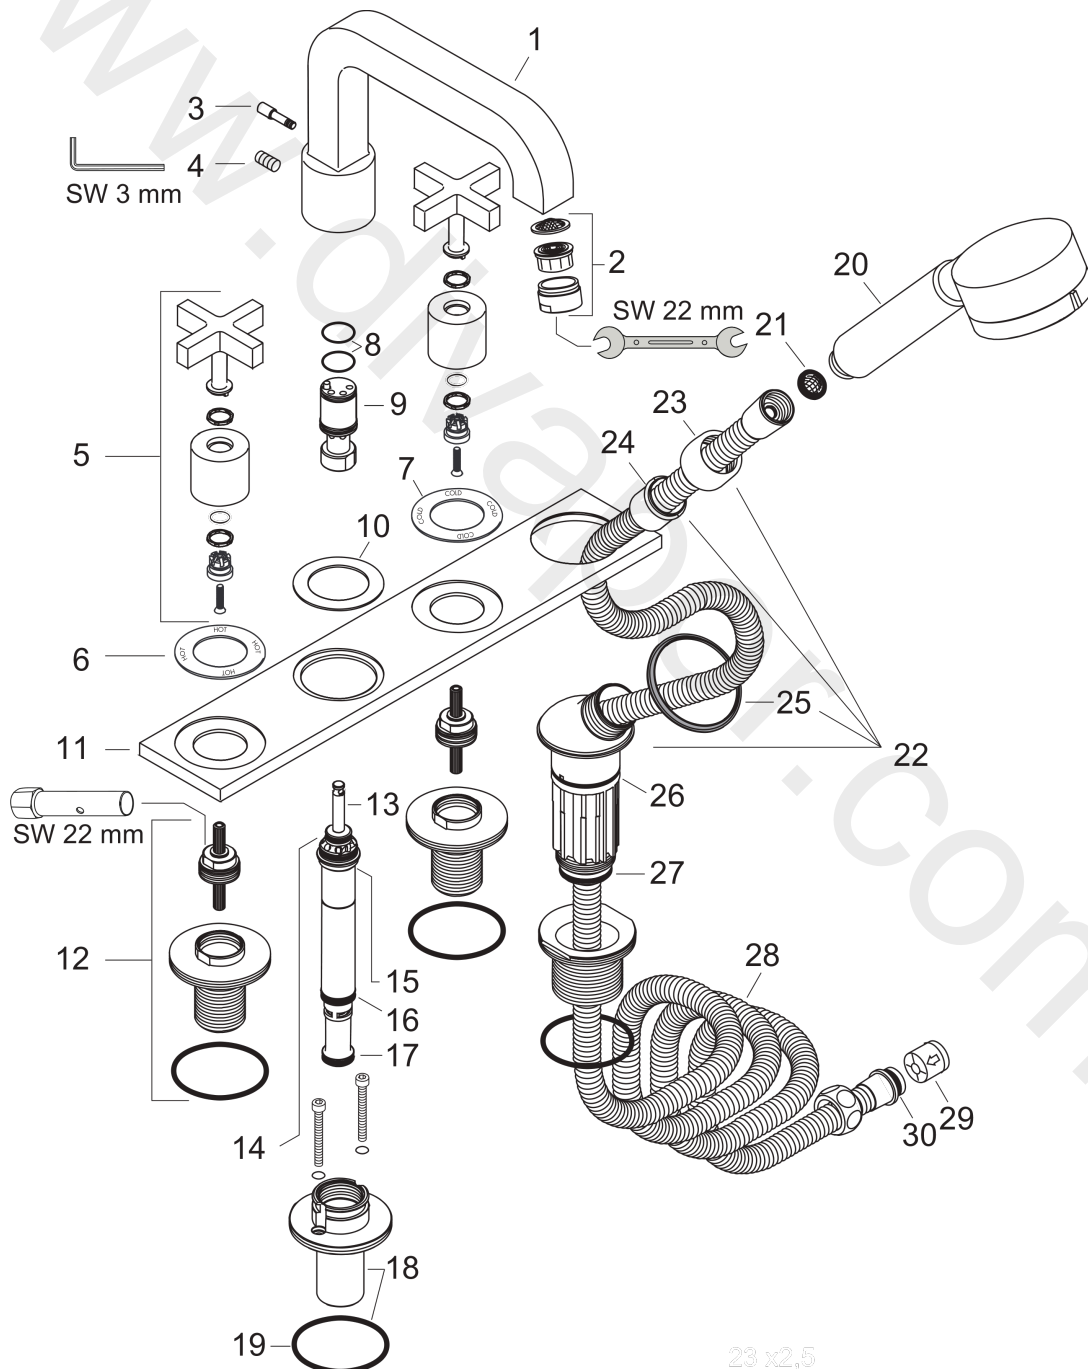

**AXOR Citterio**  
**4-hole tile mounted bath mixer with cross handles and plate**  
 Surfaces: Article Number: **39452000**

## Exploded Drawing

Year of production: **04/03 - 05/13**

**AXOR Citterio**  
**4-hole tile mounted bath mixer with cross handles and plate**  
 Surfaces: Article Number: **39452000**

## Spare part list

Year of production: **04/03 - 05/13**

Pos.		Article Number	Price	PU
1	spout cpl.	96773000	£ 370,00	1
2	aerator M24x1 (25 l/min)	13956000	£ 9,00	1
3	diverter knob	96774000	£ 35,00	1
4	hollow set screw M6x6	97660000	£ 3,30	1
5	handle	39292000	£ 110,00	1
6	escutcheon hot water	96778000	£ 51,00	1
7	escutcheon cold water	96779000	£ 51,00	1
8	O-ring 21x1,5	98219000	£ 3,30	1
9	guide tube	92214000	£ 51,00	1
10	escutcheon for spout	96780000	£ 51,00	1
11	escutcheon	96781000	£ 445,00	1
12	flange	97656000	£ 110,00	1
13	selector	96777000	£ 96,00	1
14	O-Ring 14x2,5	98189000	£ 3,30	1
15	O-Ring 23x2,5	98183000	£ 3,30	1
16	O-Ring 22x2	98185000	£ 3,30	1
17	O-ring 9x2,25	98121000	£ 3,30	1
18	selector housing	97225000	£ 79,00	1
19	O-ring 58x3	98202000	£ 3,30	1
20	handshower	28536000	£ 78,00	1
21	filter packing	94246000	£ 3,30	1
22	shower holder, assy	96433000	£ 110,00	1
23	nut	97584000	£ 16,10	1
24	insert for shower holder	96942000	£ 13,30	1
25	escutcheon chuck	97105000	£ 9,00	1
26	O-ring 38x2,5	98198000	£ 6,10	1
27	O-Ring 28x2	98194000	£ 3,30	1
28	shower hose 2,00 m	94148000	£ 79,00	1
29	set of non return valves DW 15	94074000	£ 16,10	1
30	O-ring 11x2	98127000	£ 3,30	1
a	concealed item	14445180	-	1
b	mounting-set	39449000	£ 56,00	1