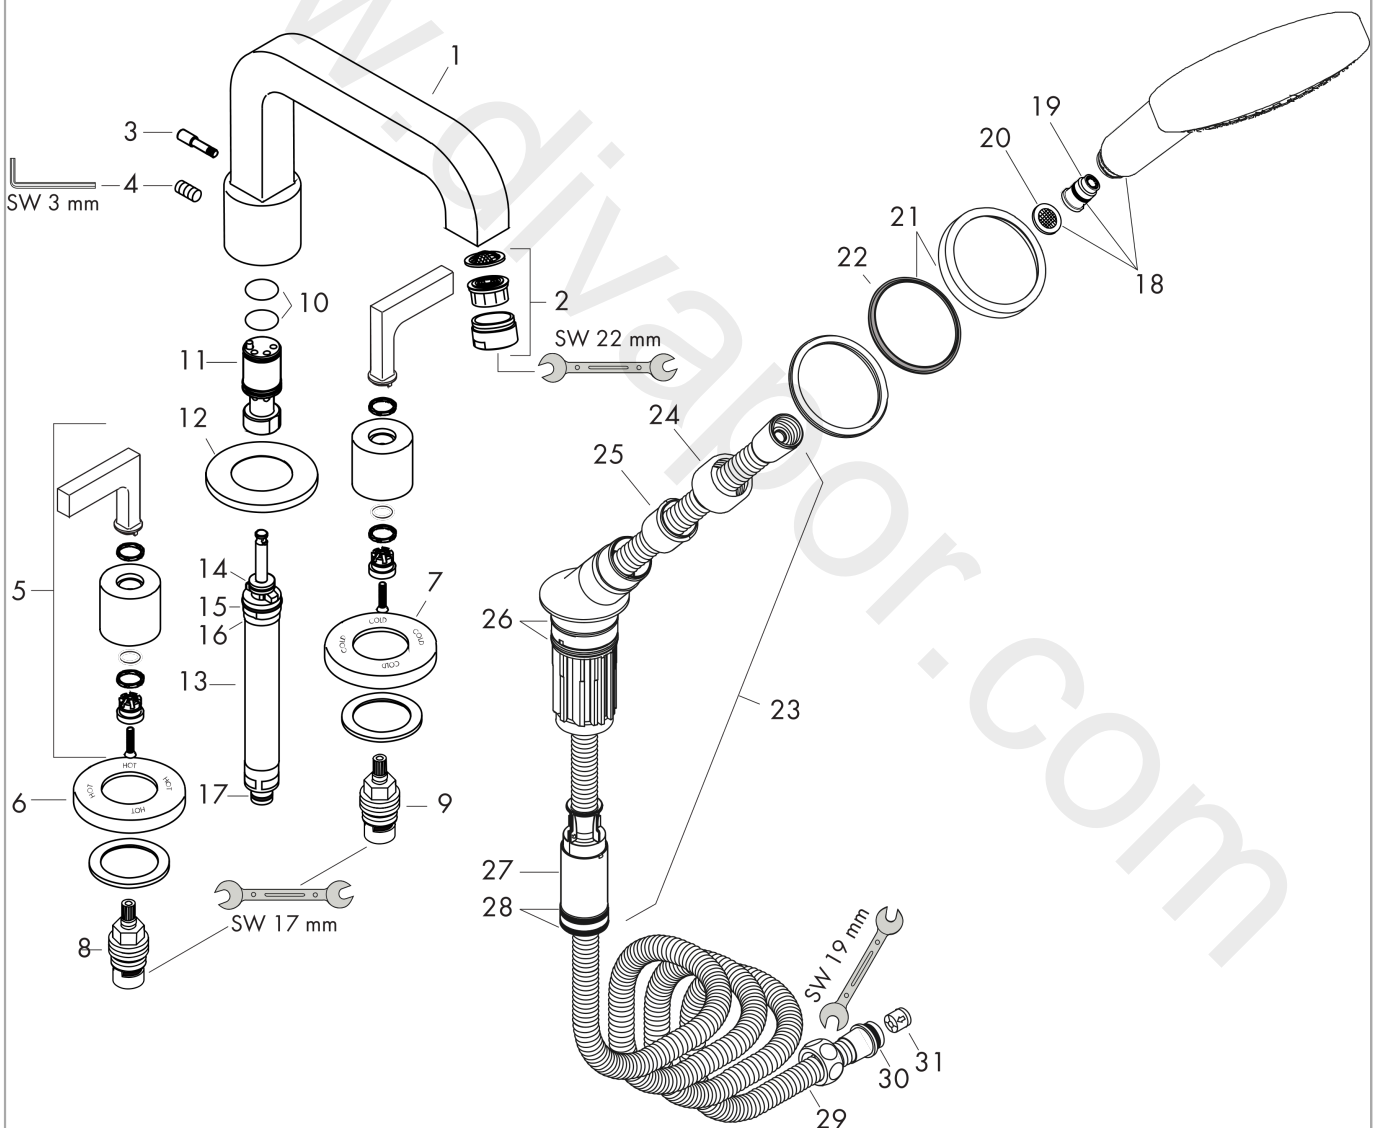

Exploded Drawing

Year of production: >04/18

AXOR Citterio
4-hole rim mounted bath mixer with lever handles
 Finish: **Chrome** Article Number: **39446007**

Spare part list

Year of production: >04/18

Pos.		Article Number	Price	PU
1	spout cpl.	96773000	£ 370,00	1
2	aerator M24x1 (25 l/min)	13956000	£ 9,00	1
3	diverter knob	96774000	£ 35,00	1
4	hollow set screw M6x6	97660000	£ 3,30	1
5	handle	39294000	£ 110,00	1
6	escutcheon hot water	96771000	£ 79,00	1
7	escutcheon cold water	96772000	£ 79,00	1
8	shut off unit right closing	94009000	£ 43,00	1
9	shut off unit left closing	94008000	£ 43,00	1
10	O-ring 21x1,5	98219000	£ 3,30	1
11	guide tube	92214000	£ 51,00	1
12	escutcheon Ø 70 mm	96782000	£ 64,00	1
13	selector assy	96775000	£ 79,00	1
14	O-Ring 14x2,5	98189000	£ 3,30	1
15	O-Ring 23x2,5	98183000	£ 3,30	1
16	O-Ring 22x2	98185000	£ 3,30	1
17	O-ring 9x2,5	98217000	£ 3,30	1
18	handshower	26051000	£ 138,00	1
19	back flow preventor cartridge	93339000	£ 20,50	1
20	filter packing	94246000	£ 3,30	1
21	escutcheon for shower holder	95753000	£ 64,00	1
22	escutcheon chuck	97105000	£ 9,00	1
23	shower holder, assy	95996000	£ 137,00	1
24	nut	97584000	£ 16,10	1
25	insert for shower holder	96942000	£ 13,30	1
26	O-ring 38x2,5	98198000	£ 6,10	1
27	hose brake	98656000	£ 20,50	1
28	O-Ring 28x2	98194000	£ 3,30	1
29	shower hose 2,00 m	94148000	£ 79,00	1
30	O-ring 11x2	98127000	£ 3,30	1
31	set of non return valves DW 15	94074000	£ 16,10	1
a	-	13444187	-	1