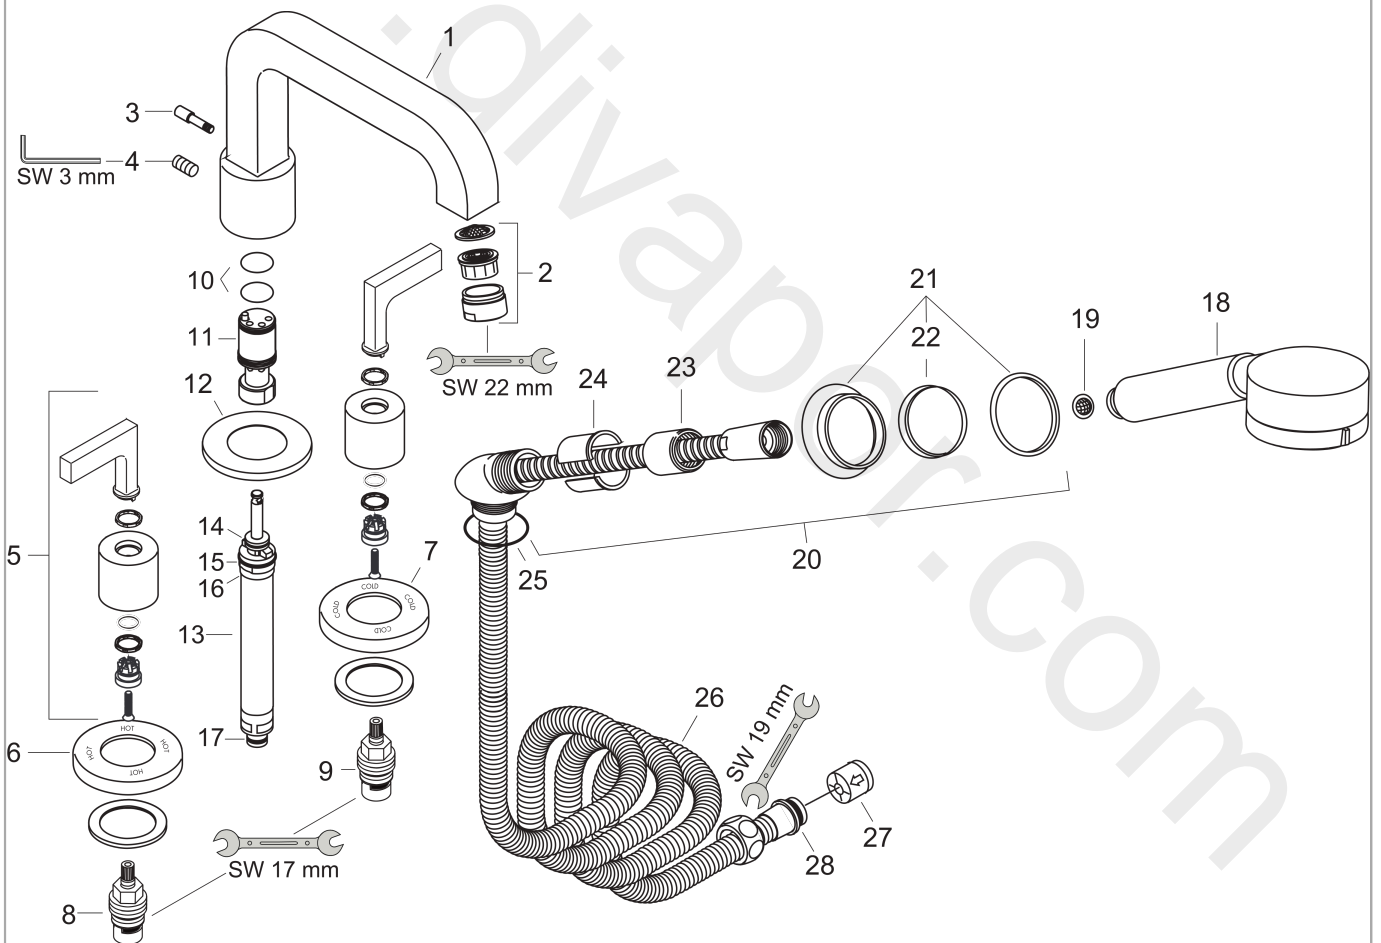

**AXOR Citterio**  
**4-hole rim mounted bath mixer with lever handles**  
 Surfaces: Article Number: **39446000**

## Exploded Drawing

Year of production: **04/03 - 03/04**

**AXOR Citterio**  
**4-hole rim mounted bath mixer with lever handles**  
 Surfaces: Article Number: **39446000**

## Spare part list

Year of production: **04/03 - 03/04**

Pos.		Article Number	Price	PU
1	spout cpl.	96773000	£ 370,00	1
2	aerator M24x1 (25 l/min)	13956000	£ 9,00	1
3	diverter knob	96774000	£ 35,00	1
4	hollow set screw M6x6	97660000	£ 3,30	1
5	handle	39294000	£ 110,00	1
6	escutcheon hot water	96771000	£ 79,00	1
7	escutcheon cold water	96772000	£ 79,00	1
8	shut off unit right closing	94009000	£ 43,00	1
9	shut off unit left closing	94008000	£ 43,00	1
10	O-ring 21x1,5	98219000	£ 3,30	1
11	guide tube	92214000	£ 51,00	1
12	escutcheon Ø 70 mm	96782000	£ 64,00	1
13	selector assy	96775000	£ 79,00	1
14	O-Ring 14x2,5	98189000	£ 3,30	1
15	O-Ring 23x2,5	98183000	£ 3,30	1
16	O-Ring 22x2	98185000	£ 3,30	1
17	O-ring 9x2,25	98121000	£ 3,30	1
18	handshower	28536000	£ 78,00	1
19	filter packing	94246000	£ 3,30	1
20	shower holder, assy	96433000	£ 110,00	1
21	escutcheon for shower holder	96237000	£ 43,00	1
22	escutcheon chuck	97520000	£ 13,30	1
23	nut	97584000	£ 16,10	1
24	insert for shower holder	96942000	£ 13,30	1
25	O-ring 40x3	92634000	£ 3,30	1
26	shower hose 2,00 m	94148000	£ 79,00	1
27	set of non return valves DW 15	94074000	£ 16,10	1
28	O-ring 11x2	98127000	£ 3,30	1
29	mounting-set	39449000	£ 56,00	1
a	concealed item	13444180	£ 1.270,00	1
b	hose brake	98656000	£ 20,50	1