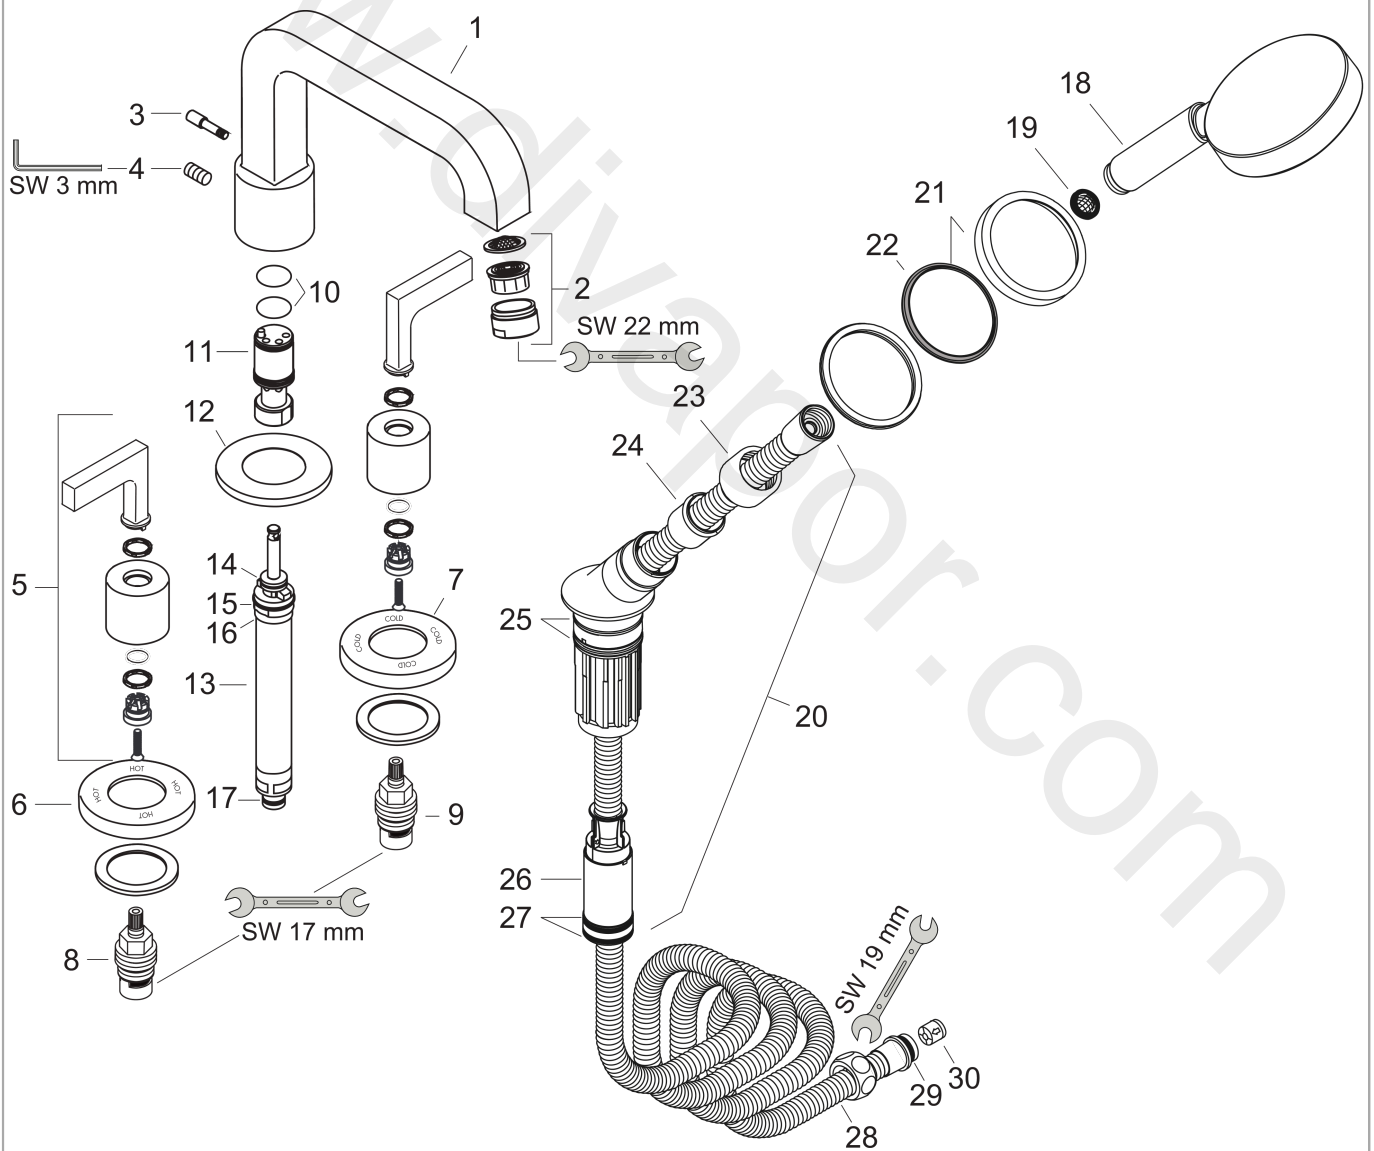

**AXOR Citterio**  
**4-hole rim mounted bath mixer with lever handles**  
 Surfaces: Article Number: **39446000**

## Exploded Drawing

Year of production: **02/13 - 12/16**

**AXOR Citterio**  
**4-hole rim mounted bath mixer with lever handles**  
 Surfaces: Article Number: **39446000**

## Spare part list

Year of production: **02/13 - 12/16**

Pos.		Article Number	Price	PU
1	spout cpl.	96773000	£ 370,00	1
2	aerator M24x1 (25 l/min)	13956000	£ 9,00	1
3	diverter knob	96774000	£ 35,00	1
4	hollow set screw M6x6	97660000	£ 3,30	1
5	handle	39294000	£ 110,00	1
6	escutcheon hot water	96771000	£ 79,00	1
7	escutcheon cold water	96772000	£ 79,00	1
8	shut off unit right closing	94009000	£ 43,00	1
9	shut off unit left closing	94008000	£ 43,00	1
10	O-ring 21x1,5	98219000	£ 3,30	1
11	guide tube	92214000	£ 51,00	1
12	escutcheon Ø 70 mm	96782000	£ 64,00	1
13	selector assy	96775000	£ 79,00	1
14	O-Ring 14x2,5	98189000	£ 3,30	1
15	O-Ring 23x2,5	98183000	£ 3,30	1
16	O-Ring 22x2	98185000	£ 3,30	1
17	O-ring 9x2,25	98121000	£ 3,30	1
18	handshower	26050000	£ 138,00	1
19	filter packing	94246000	£ 3,30	1
20	shower holder, assy	95996000	£ 137,00	1
21	escutcheon for shower holder	96237000	£ 43,00	1
22	escutcheon chuck	97105000	£ 9,00	1
23	nut	97584000	£ 16,10	1
24	insert for shower holder	96942000	£ 13,30	1
25	O-ring 38x2,5	98198000	£ 6,10	1
26	hose brake	98656000	£ 20,50	1
27	O-Ring 28x2	98194000	£ 3,30	1
28	shower hose 2,00 m	94148000	£ 79,00	1
29	O-ring 11x2	98127000	£ 3,30	1
30	set of non return valves DW 15	94074000	£ 16,10	1
a	concealed item	13444180	£ 1.270,00	1
b	mounting-set	39449000	£ 56,00	1