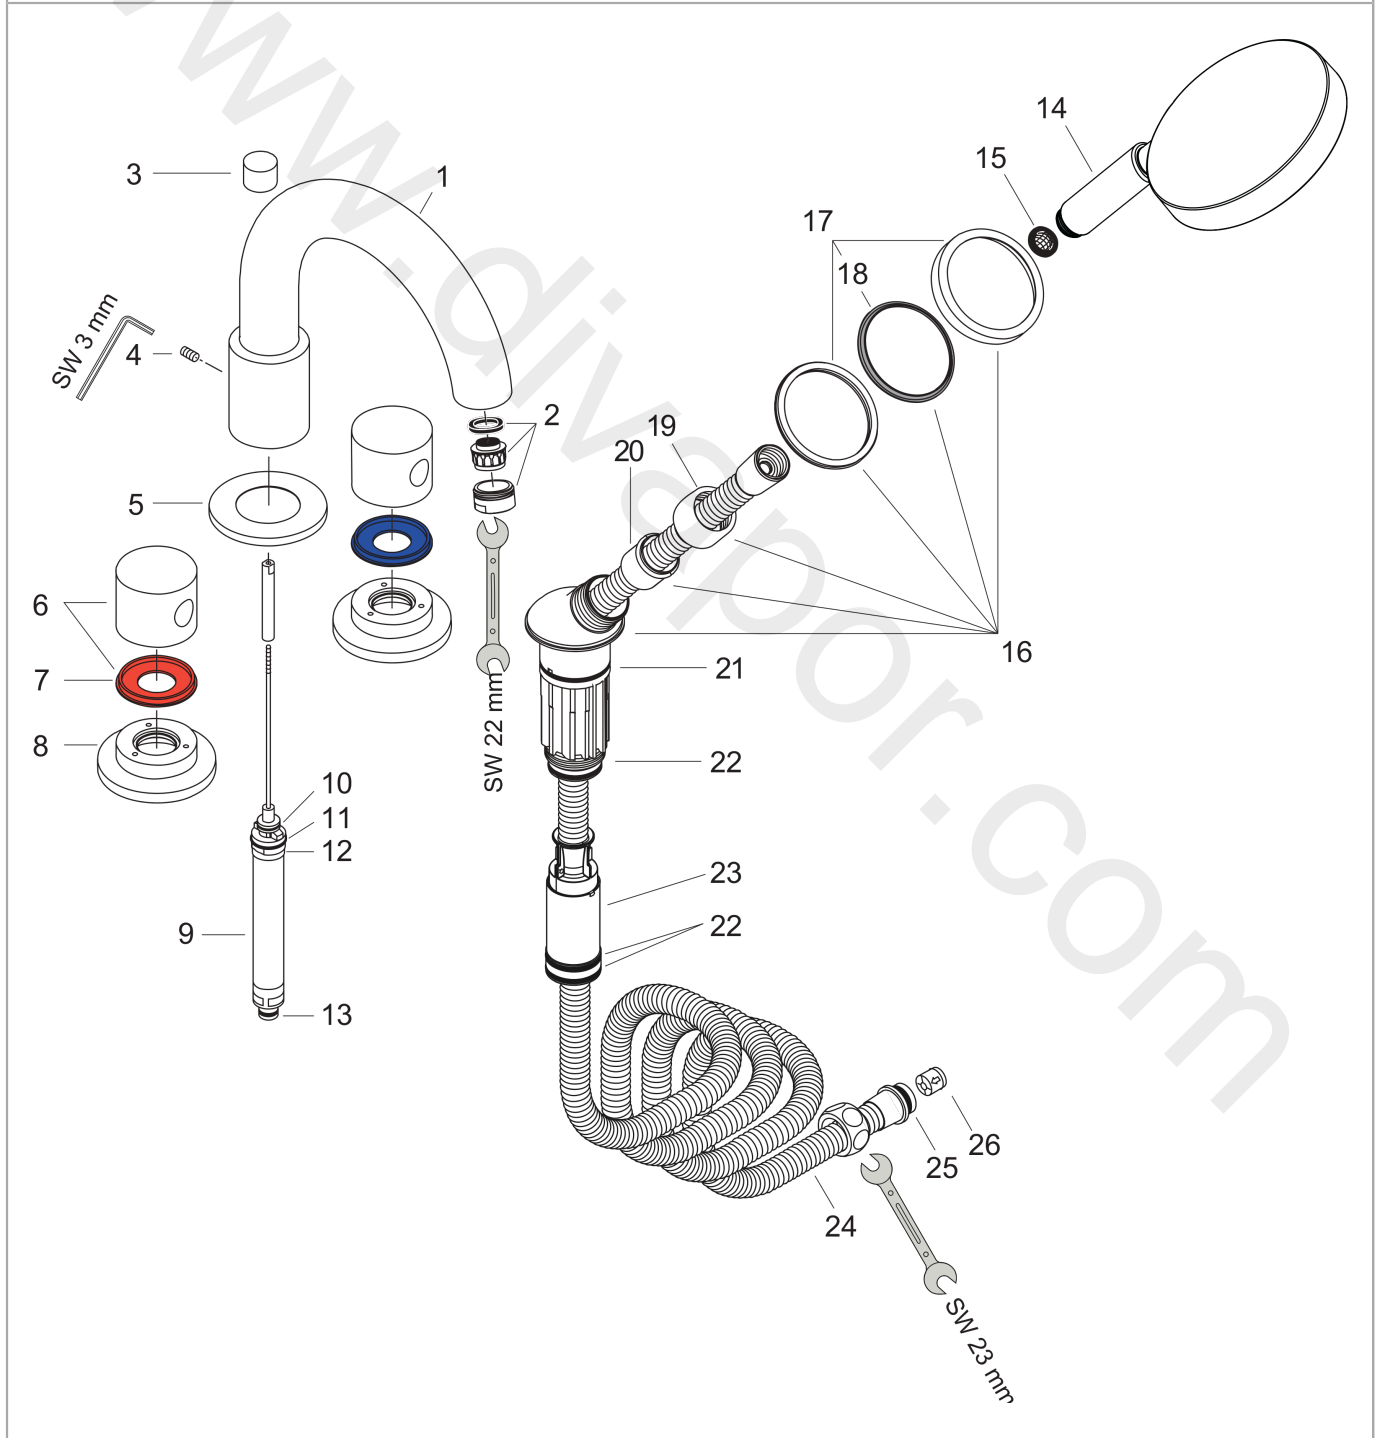

**AXOR Uno<sup>2</sup>**  
**4-hole rim mounted bath mixer**  
 Surfaces: Article Number: **38444000**

## Exploded Drawing

Year of production: **06/13 - 12/16**

**AXOR Uno<sup>2</sup>**  
**4-hole rim mounted bath mixer**  
 Surfaces: Article Number: **38444000**

## Spare part list

Year of production: **06/13 - 12/16**

Pos.		Article Number	Price	PU
1	spout cpl.	96471000	£ 445,00	1
2	aerator M24x1 (25 l/min)	13956000	£ 9,00	1
3	diverter knob	96475000	£ 64,00	1
4	hollow set screw M6x6	97660000	£ 3,30	1
5	escutcheon Ø 70 mm	96782000	£ 64,00	1
6	handle	38092000	£ 96,00	1
7	set of color-rings cold / hot water	96422000	£ 9,00	1
8	escutcheon Ø 70 mm	96474000	£ 64,00	1
9	selector assy	96506000	£ 224,00	1
10	O-Ring 14x2,5	98189000	£ 3,30	1
11	O-Ring 23x2,5	98183000	£ 3,30	1
12	O-Ring 22x2	98185000	£ 3,30	1
13	O-ring 9x2,5	98217000	£ 3,30	1
14	handshower	26050000	£ 138,00	1
15	filter packing	94246000	£ 3,30	1
16	shower holder, assy	95996000	£ 137,00	1
17	escutcheon for shower holder	95753000	£ 64,00	1
18	escutcheon chuck	97105000	£ 9,00	1
19	nut	97584000	£ 16,10	1
20	insert for shower holder	96942000	£ 13,30	1
21	O-ring 38x2,5	98198000	£ 6,10	1
22	O-Ring 28x2	98194000	£ 3,30	1
23	hose brake	98656000	£ 20,50	1
24	shower hose 2,00 m	94148000	£ 79,00	1
25	O-ring 11x2	98127000	£ 3,30	1
26	set of non return valves DW 15	94074000	£ 16,10	1
a	SECUFLEX hose + long hose (max. extension 1,40 m)	94109000	£ 445,00	1
b	concealed item	13444180	£ 1.270,00	1