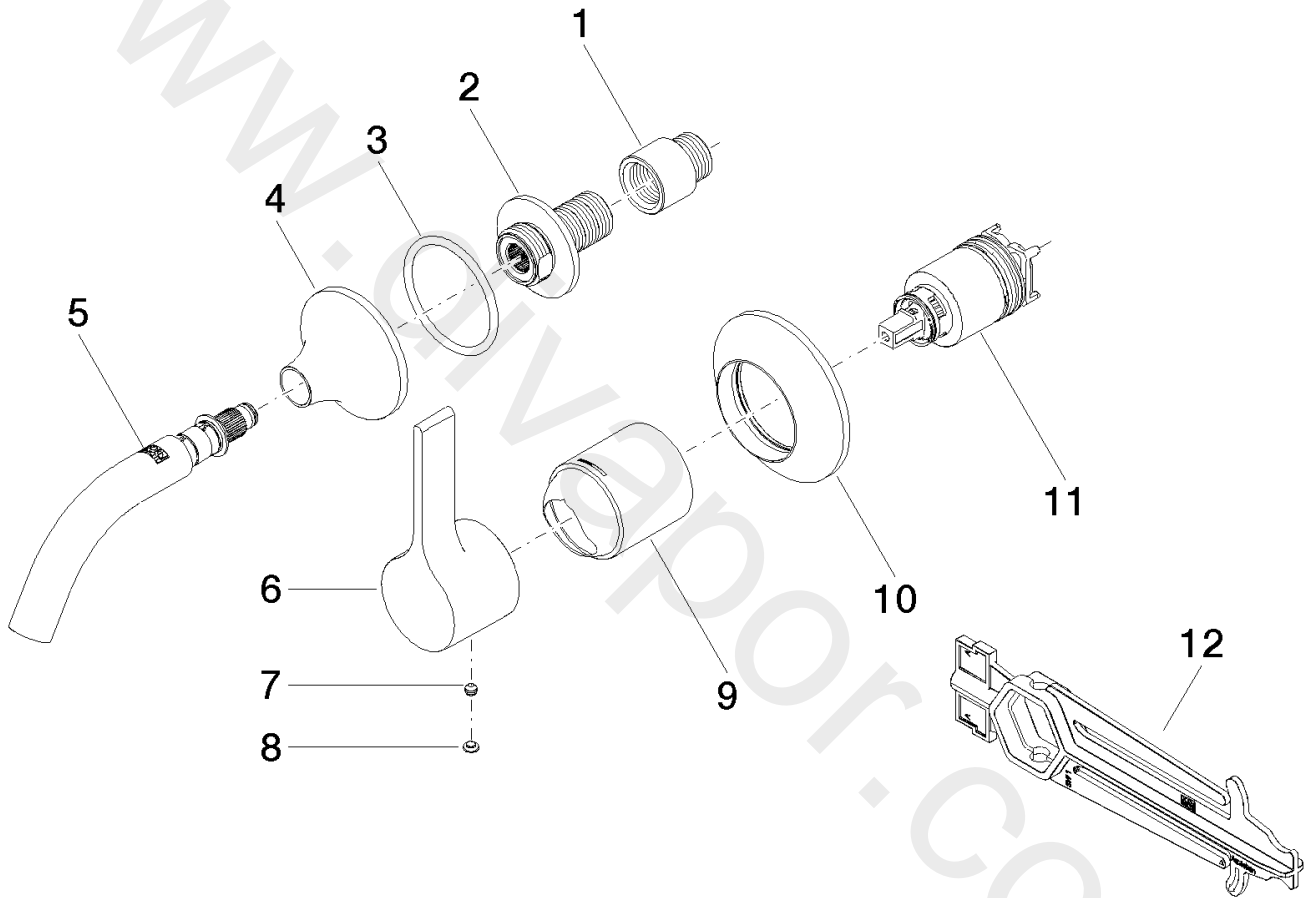

Washbasin - VAIA

Wall-mounted single-lever basin mixer without pop-up waste

Article number: 36 867 809-99

Washbasin - VAIA

Wall-mounted single-lever basin mixer without pop-up waste

Article number: 36 867 809-99

Spare parts list

Position	Quantity used	Item Number	Spare part	Delivery time
1	1	09 24 03 072 10 90	nipple	2
2	1	09 24 03 269 90	nipple	2
3	1	09 14 10 084 90	seal	2
4	1	09 27 80 011-99	rosette	30
5	1	90 28 22 365 00-99	spout	30
6	1	09 20 80 021-99	handle	30
7	1	09 31 11 063 90	pin	2
8	1	90 31 20 087 00-99	plug	30
9	1	09 11 02 288-99	cover	30
10	1	90 27 80 012 00-99	rosette	30
11	1	90 15 05 064 01 90	cartridge	2
12	1	09 30 09 064 90	key	2